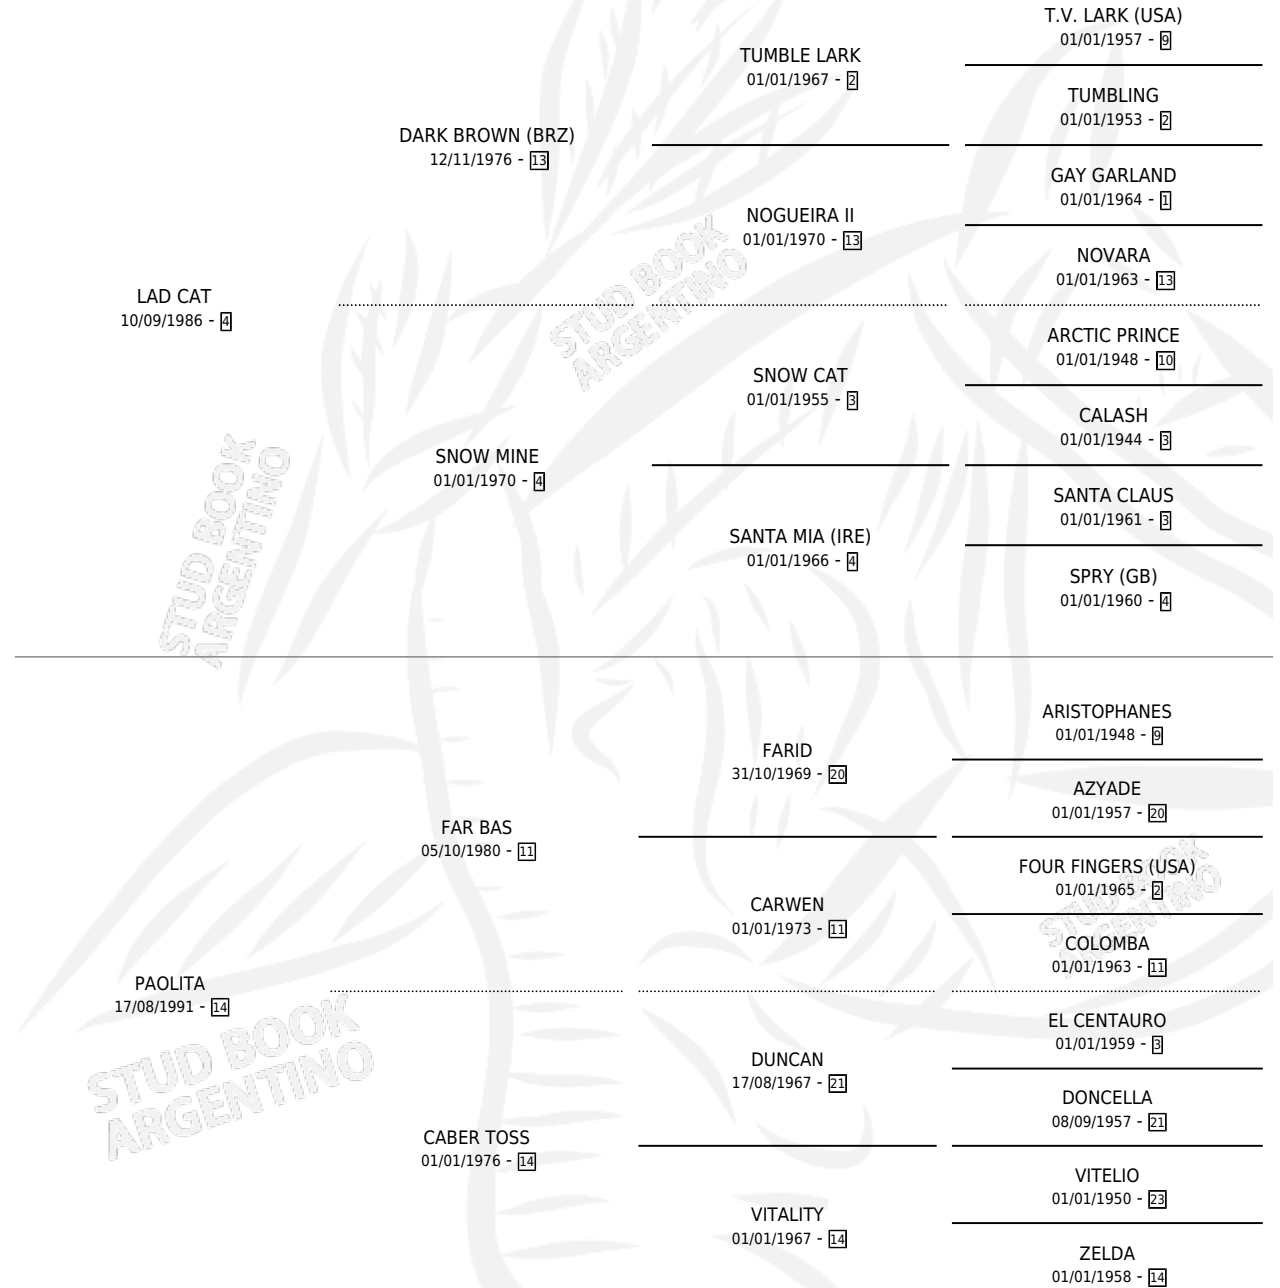

SWEET PAOLITA

por LAD CAT y PAOLITA por FAR BAS

Argentina · Hembra · Zaino · SP · 24/09/1996
Familia 14 · Volumen 36

ESTADO

TIPIFICACIÓN SANGUÍNEA	X
TIPIFICACIÓN POR ADN	X
PASAPORTE	X
IDENTIFICACIÓN POR MICROCHIP	X
REPRODUCTOR	X

Lugar de nacimiento: Cerro Tronador

Criador: Sin dato

PEDIGREE

SWEET PAOLITA

Datos oficiales del Stud Book Argentino

Documento generado el 20/06/2024

studbook.org.ar