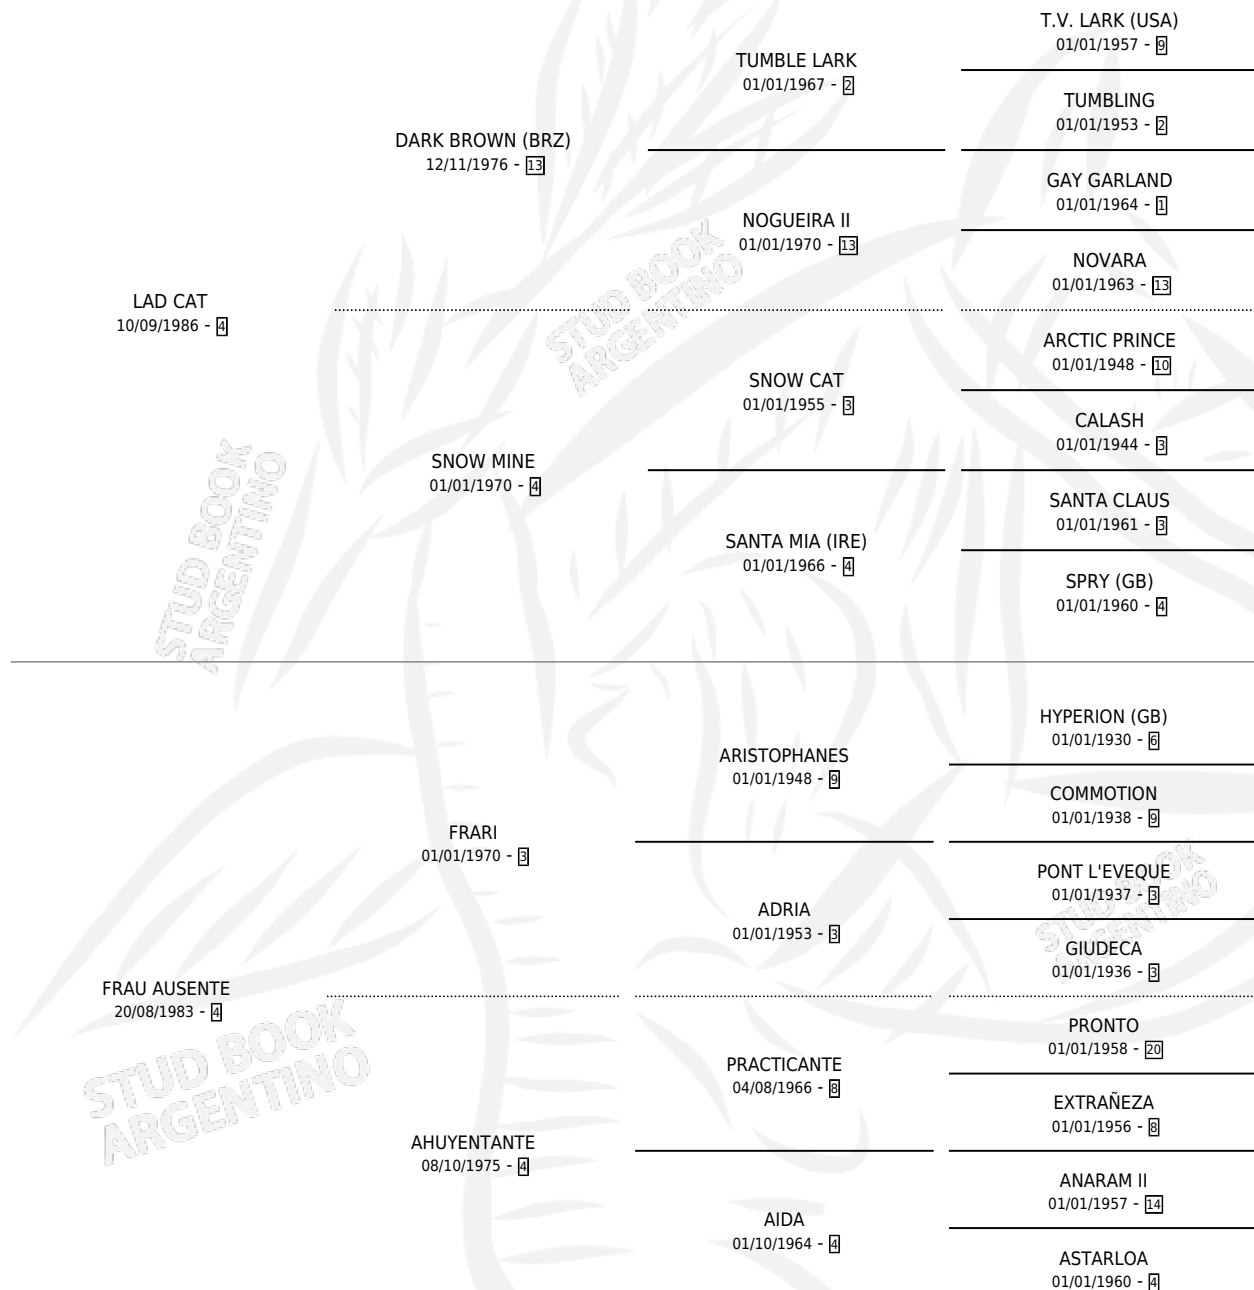

VAUGHAN

por LAD CAT y FRAU AUSENTE por FRARI

Argentina · Macho · Zaino · SP · 08/10/1995
Familia 4-b · Volumen 35

ESTADO

TIPIFICACIÓN SANGUÍNEA	X
TIPIFICACIÓN POR ADN	X
PASAPORTE	X
IDENTIFICACIÓN POR MICROCHIP	X
REPRODUCTOR	X

Lugar de nacimiento: Cerro Tronador

Criador: Sin dato

PEDIGREE

VAUGHAN

Datos oficiales del Stud Book Argentino

Documento generado el 09/05/2026

studbook.org.ar