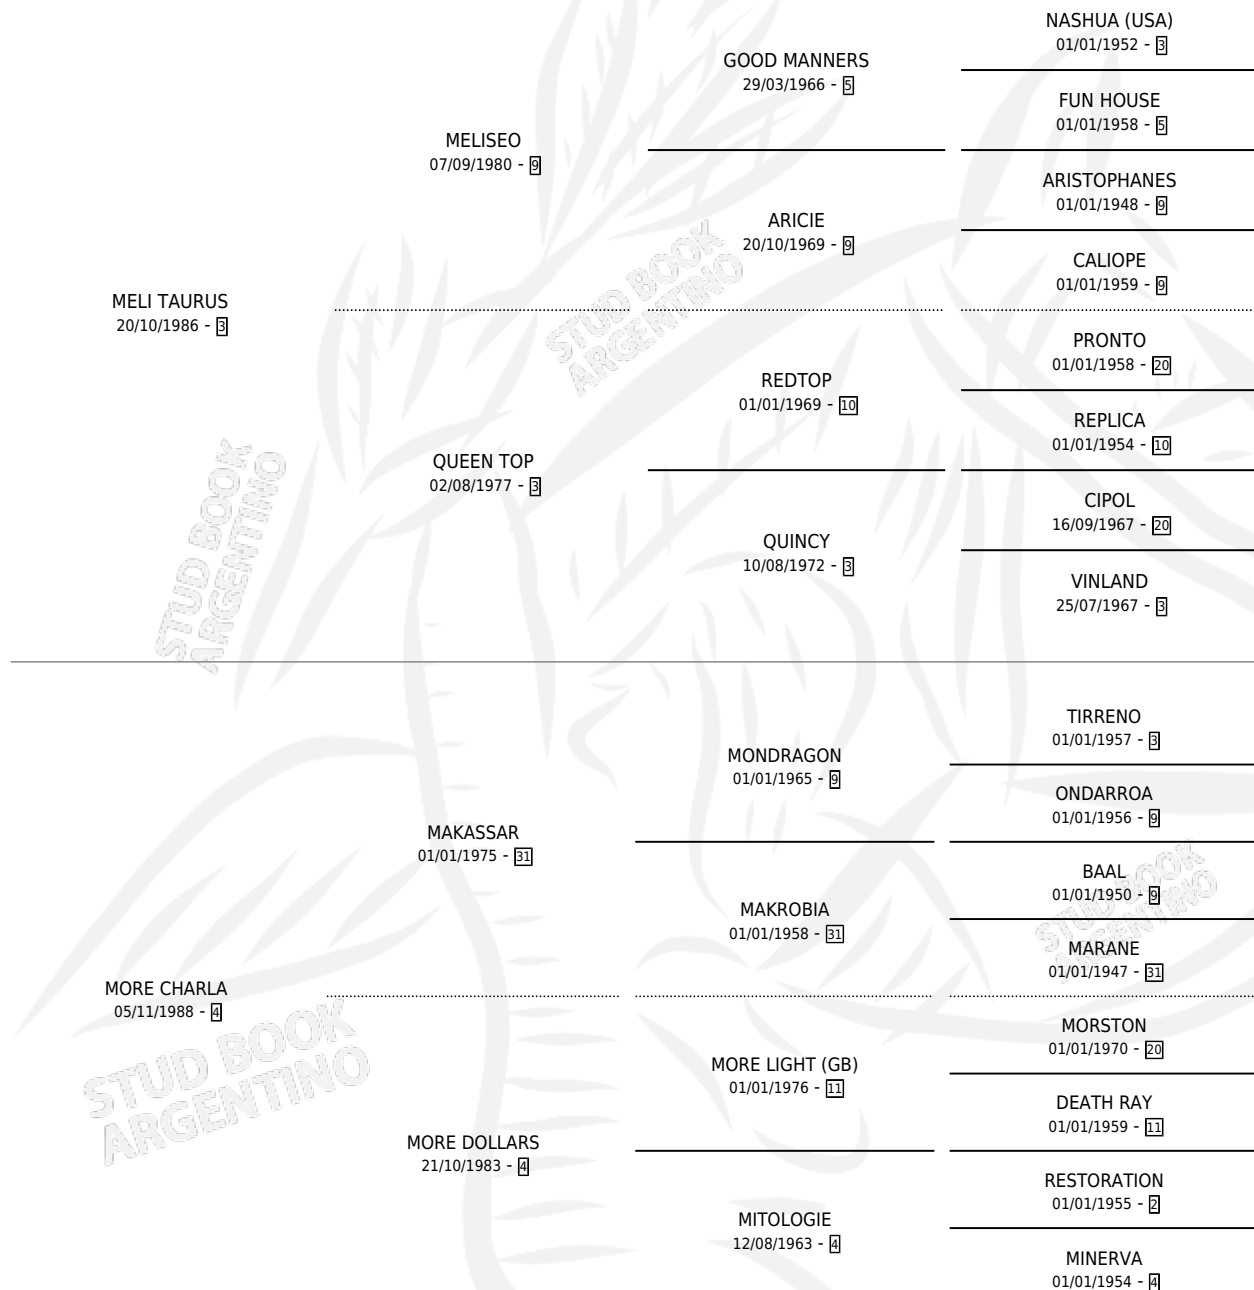

TAURUS CHARLATAN

por MELI TAURUS y MORE CHARLA por MAKASSAR

Argentina · Macho · Alazan · SP · 20/10/1997
Familia 4-o · Volumen 36

ESTADO

TIPIFICACIÓN SANGUÍNEA	✓
TIPIFICACIÓN POR ADN	X
PASAPORTE	X
IDENTIFICACIÓN POR MICROCHIP	X
REPRODUCTOR	X

Lugar de nacimiento: Campo particular

Criador: Sin dato

PEDIGREE

CAMPAÑA

Solo carreras oficiales de Argentina

POR EDAD

EDAD	CC	1°	2°	3°	4°	5°	NP	CLC	CLG	CLCG1	CLGG1	IMPORTE	GANANCIA / CC
3 AÑOS	7	2	1	1	1	0	2	0	0	0	0	\$13,105	\$1,872
4 AÑOS	6	2	1	0	0	0	3	1	0	1	0	\$11,080	\$1,847
TOTALES	13	4	2	1	1	0	5	1	0	1	0	\$24,185	\$1,860
%		30.8%	15.4%	7.7%	7.7%	0.0%	38.5%	7.7%	0.0%	100%	0.0%		