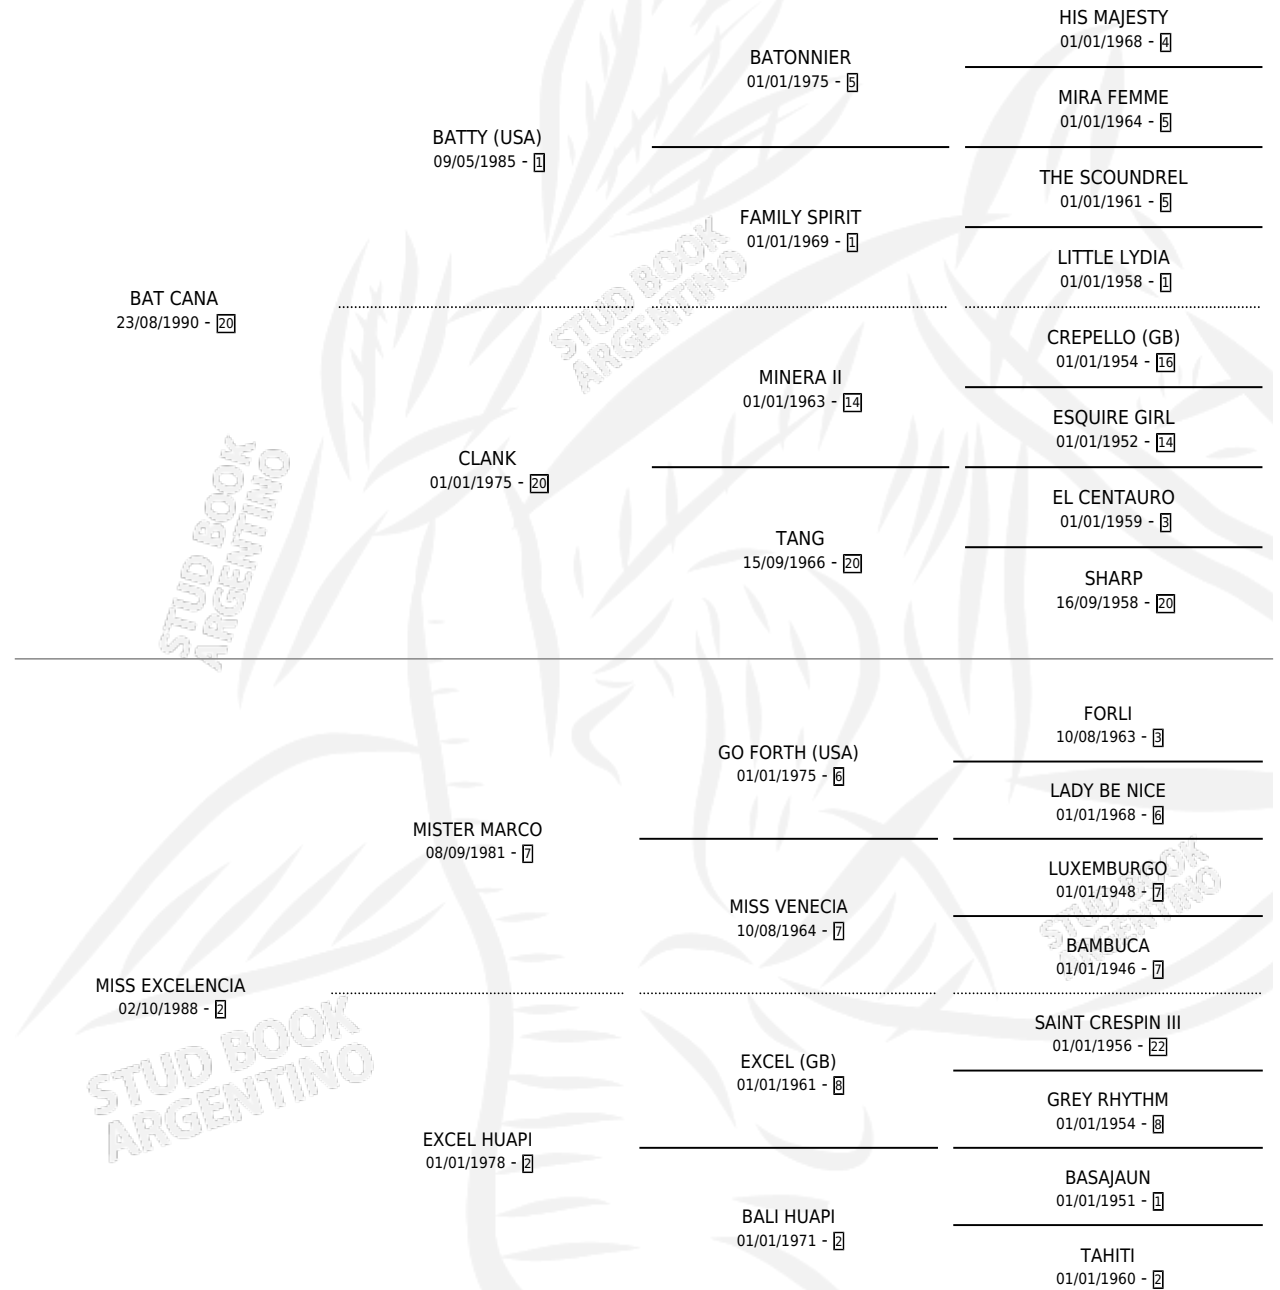

MISTER BAT

por **BAT CANA** y **MISS EXCELENCIA** por **MISTER MARCO**

Argentina · Macho · Alazan · SP · 23/11/1997
Familia 2-h · Volumen 36

ESTADO

TIPIFICACIÓN SANGUÍNEA	✓
TIPIFICACIÓN POR ADN	X
PASAPORTE	X
IDENTIFICACIÓN POR MICROCHIP	X
REPRODUCTOR	X

Lugar de nacimiento: Rosa Negra

Criador: Sin dato

PEDIGREE

MISTER BAT

Datos oficiales del Stud Book Argentino

Documento generado el 11/05/2026

studbook.org.ar