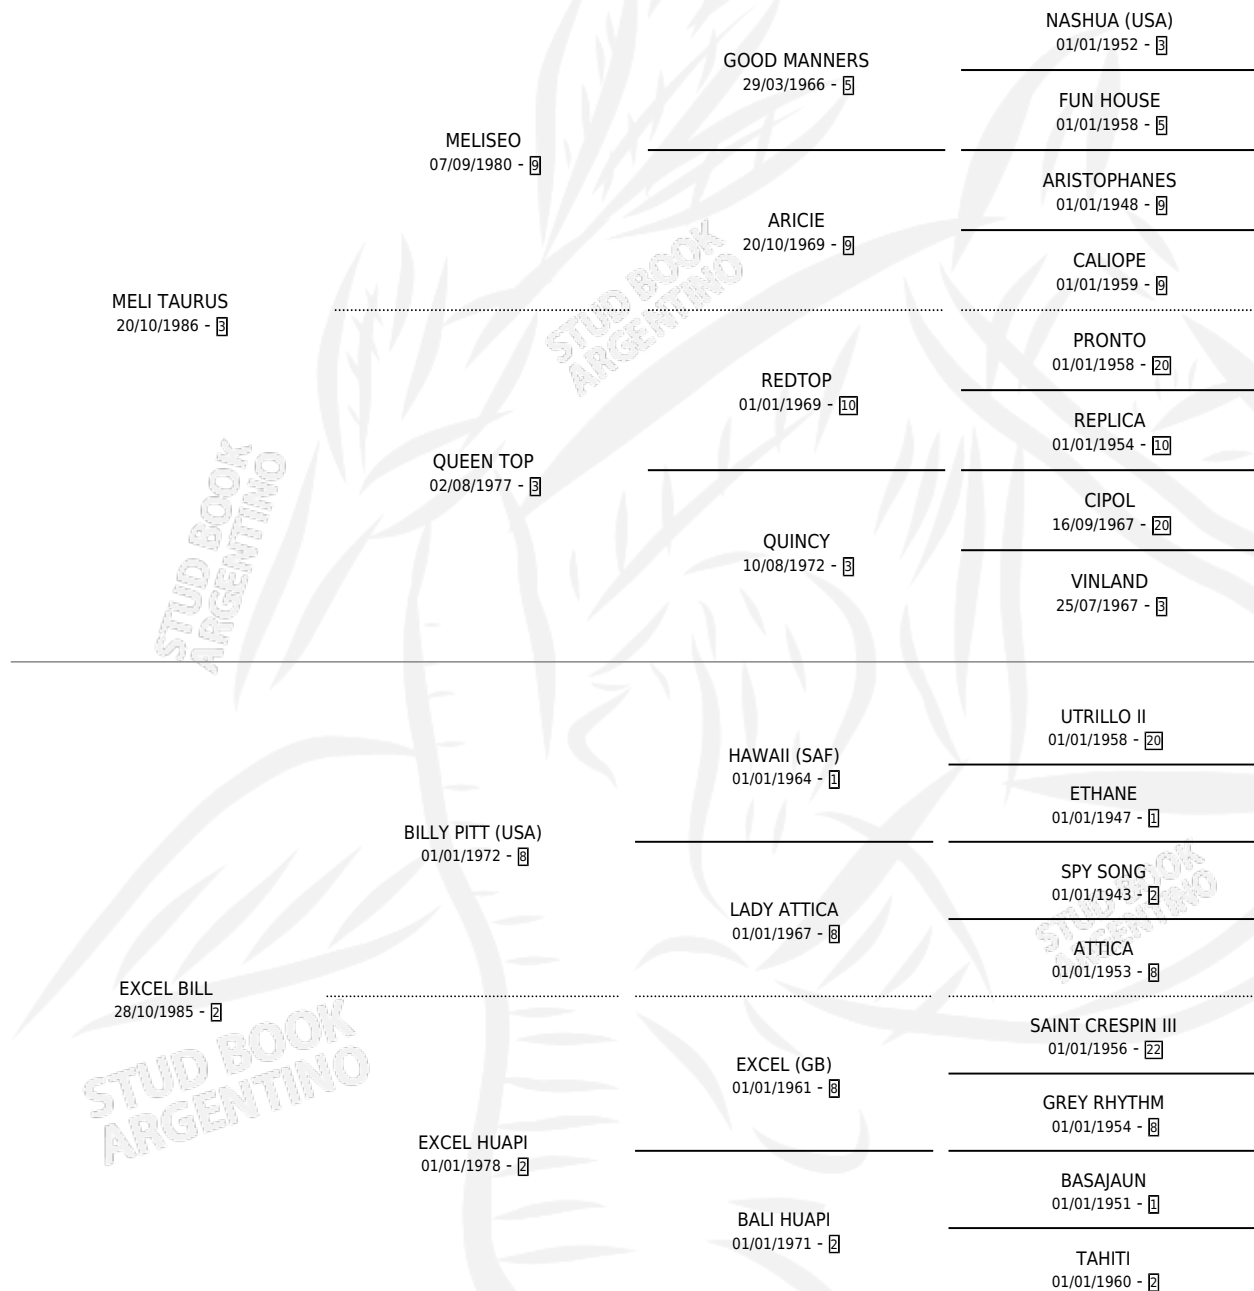

TAURO BILL

por MELI TAURUS y EXCEL BILL por BILLY PITT (USA)

Argentina · Macho · Alazan Tostado · SP · 25/10/1997
Familia 2-h · Volumen 36

ESTADO

TIPIFICACIÓN SANGUÍNEA	✓
TIPIFICACIÓN POR ADN	X
PASAPORTE	X
IDENTIFICACIÓN POR MICROCHIP	X
REPRODUCTOR	X

Lugar de nacimiento: Rosa Negra

Criador: Sin dato

PEDIGREE

TAURO BILL

Datos oficiales del Stud Book Argentino

Documento generado el 07/05/2026

studbook.org.ar