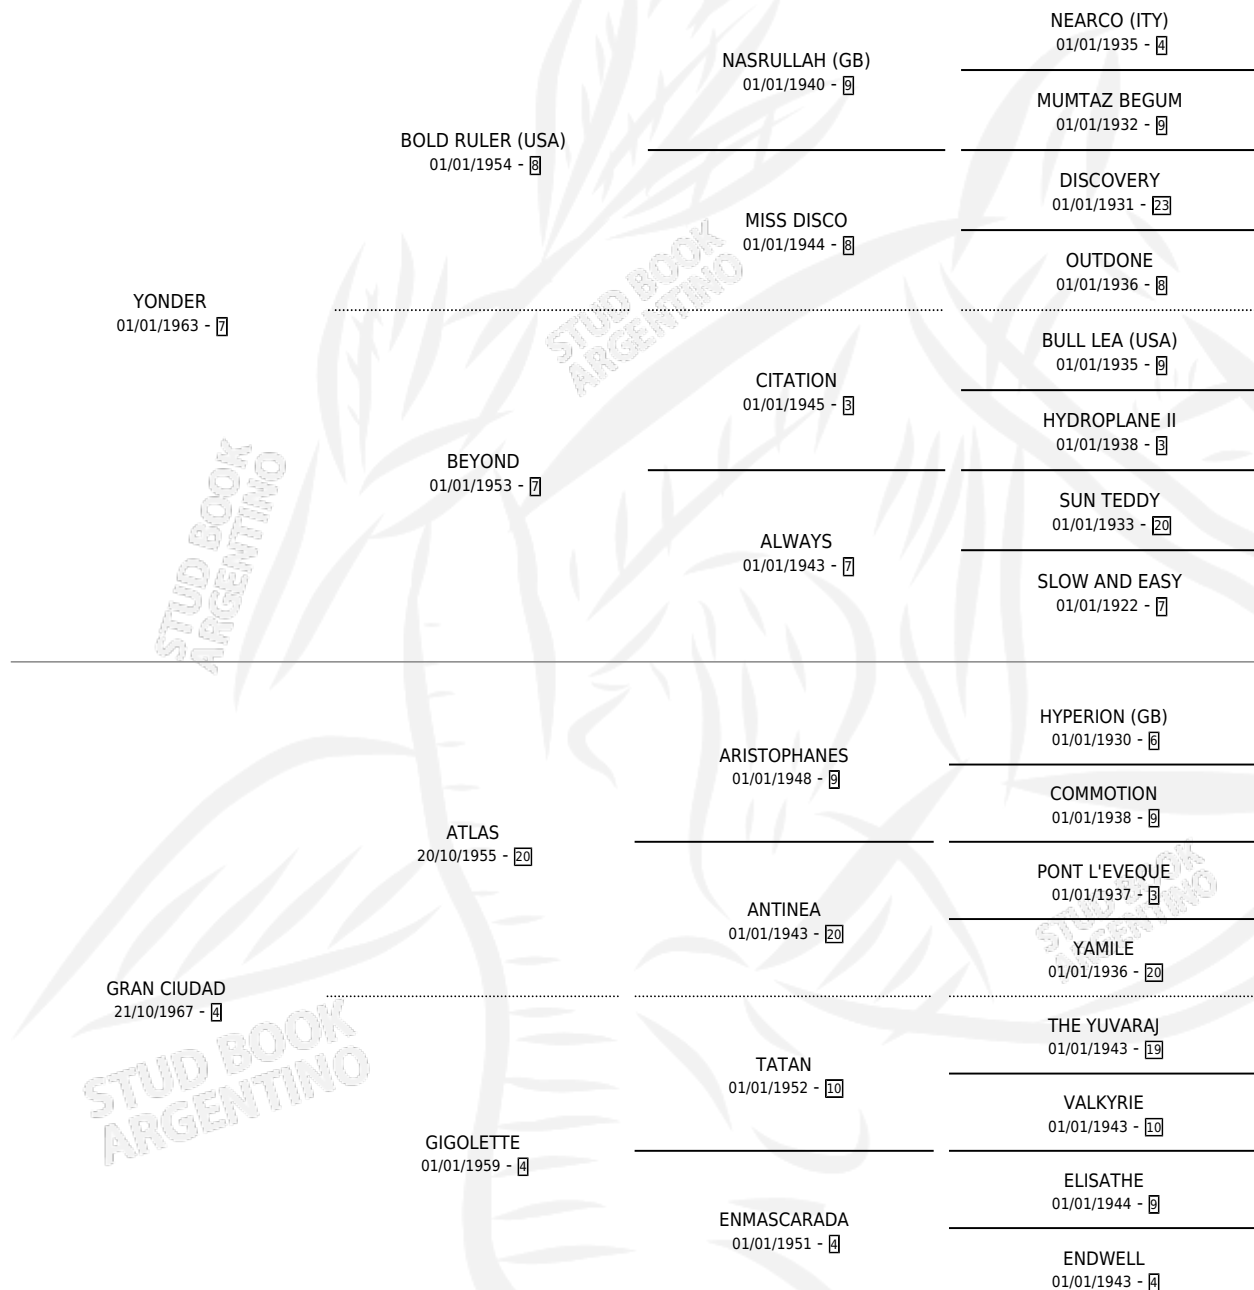

AFAN

por YONDER y GRAN CIUDAD por ATLAS

Argentina · Macho · Alazan · SP · 25/08/1973
Familia 4-d · Volumen 28

ESTADO

TIPIFICACIÓN SANGUÍNEA	X
TIPIFICACIÓN POR ADN	X
PASAPORTE	X
IDENTIFICACIÓN POR MICROCHIP	X
REPRODUCTOR	X

Lugar de nacimiento: Campo particular

Criador: Sin dato

PEDIGREE