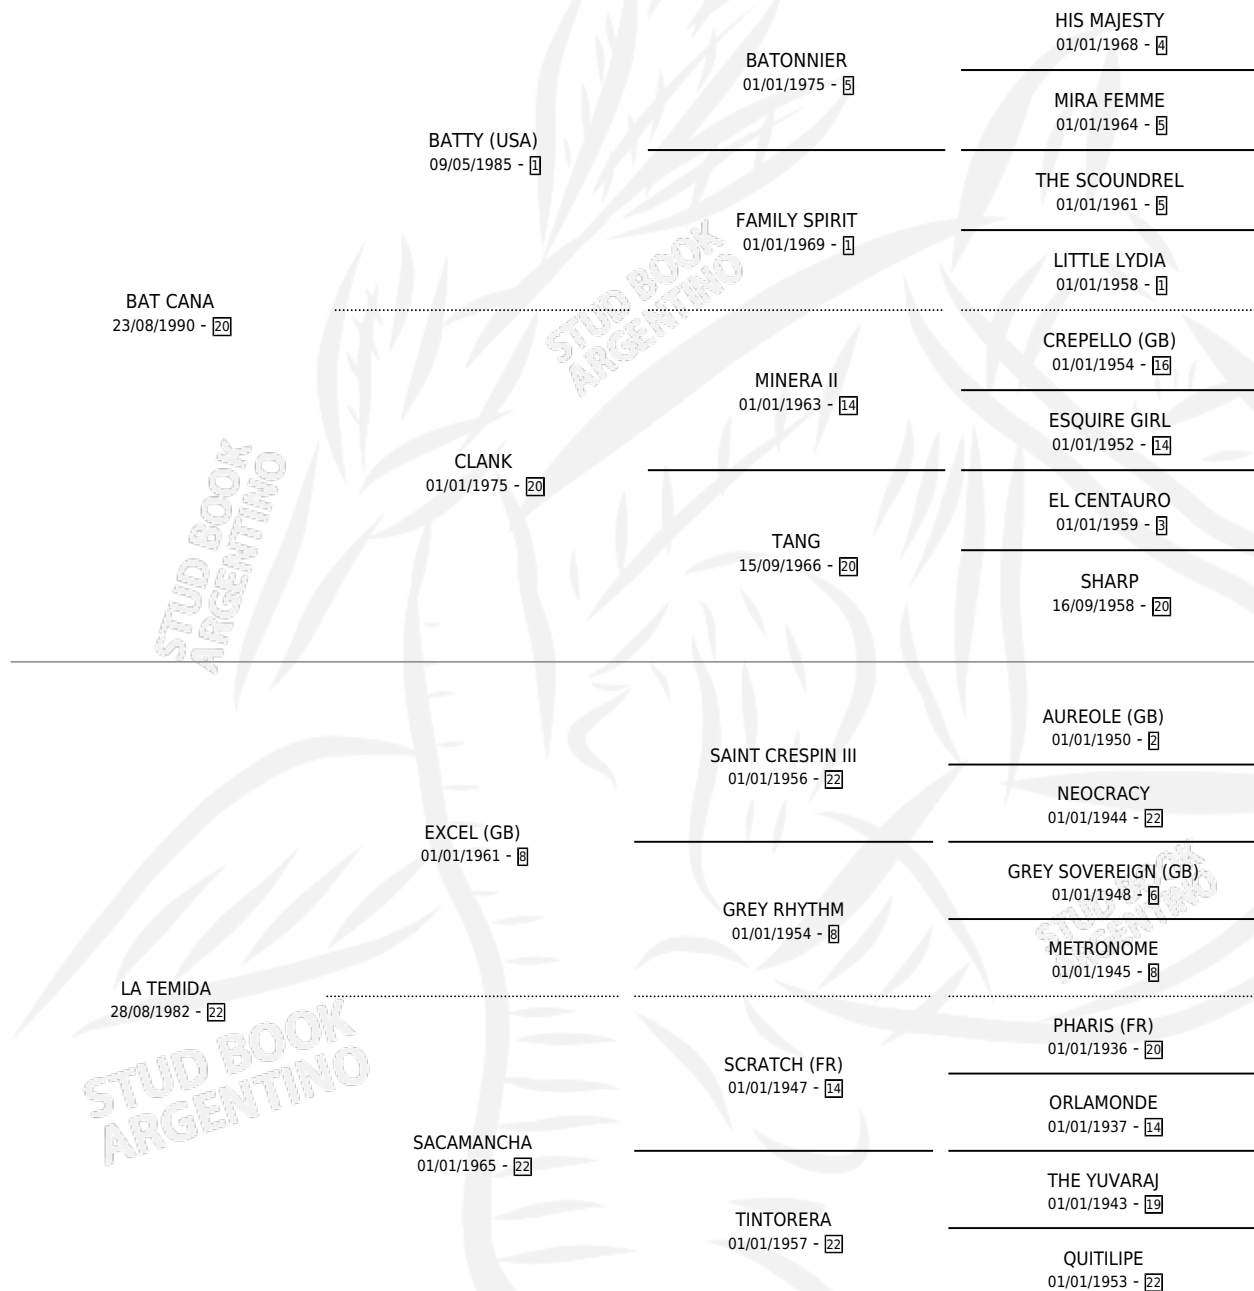

TIMIDA BAT

por **BAT CANA** y **LA TEMIDA** por **EXCEL (GB)**

Argentina · Hembra · Zaino · SP · 25/11/1997
Familia 22 · Volumen 36

ESTADO

TIPIFICACIÓN SANGUÍNEA	✓
TIPIFICACIÓN POR ADN	✓
PASAPORTE	X
IDENTIFICACIÓN POR MICROCHIP	X
REPRODUCTOR	✓

Lugar de nacimiento: Rosa Negra
Criador: Tocalli Ruben Alberto

~

HIJOS

	MACHOS	HEMBRAS
3 NACIERON	0	3
1 CORRIERON	0	1
SIN ACTUACIONES		

PEDIGREE

CAMPAÑA

Solo carreras oficiales de Argentina

POR EDAD