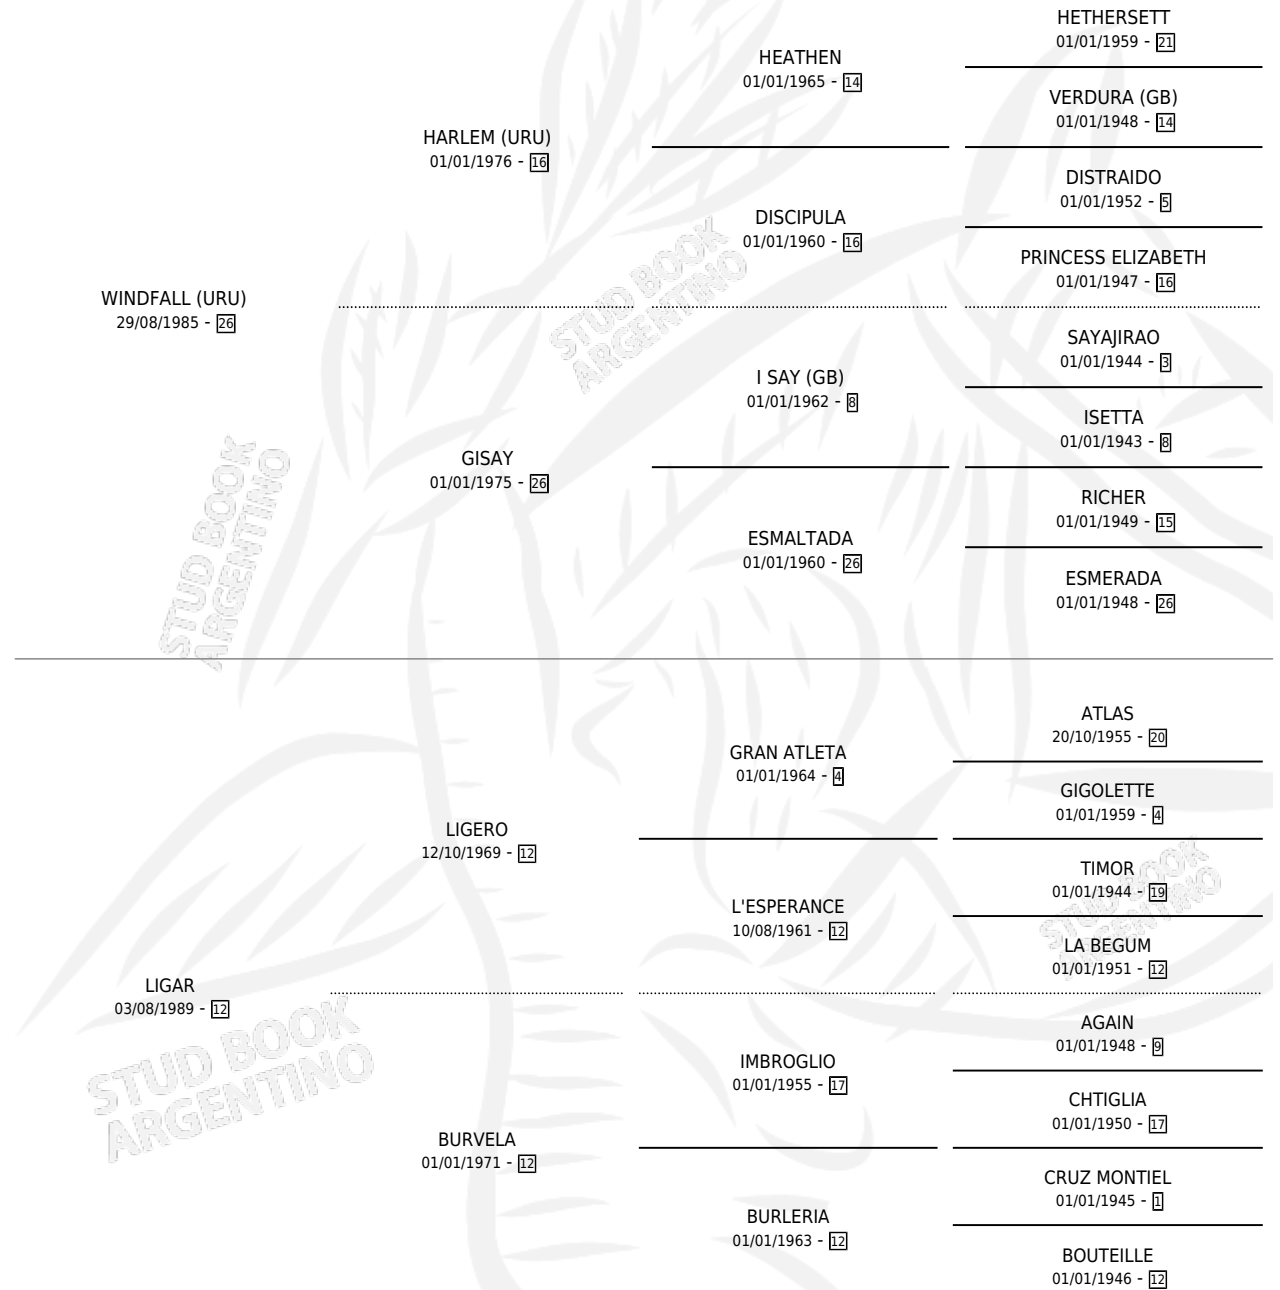

# RIVERENZO

por WINDFALL (URU) y LIGAR por LIGERO

Argentina · Macho · Alazan · SP · 06/10/1997  
Familia 12-d · Volumen 36

## ESTADO

TIPIFICACIÓN SANGUÍNEA	X
TIPIFICACIÓN POR ADN	X
PASAPORTE	X
IDENTIFICACIÓN POR MICROCHIP	X
REPRODUCTOR	X

**Lugar de nacimiento:** Campo particular

**Criador:** Sin dato

## PEDIGREE