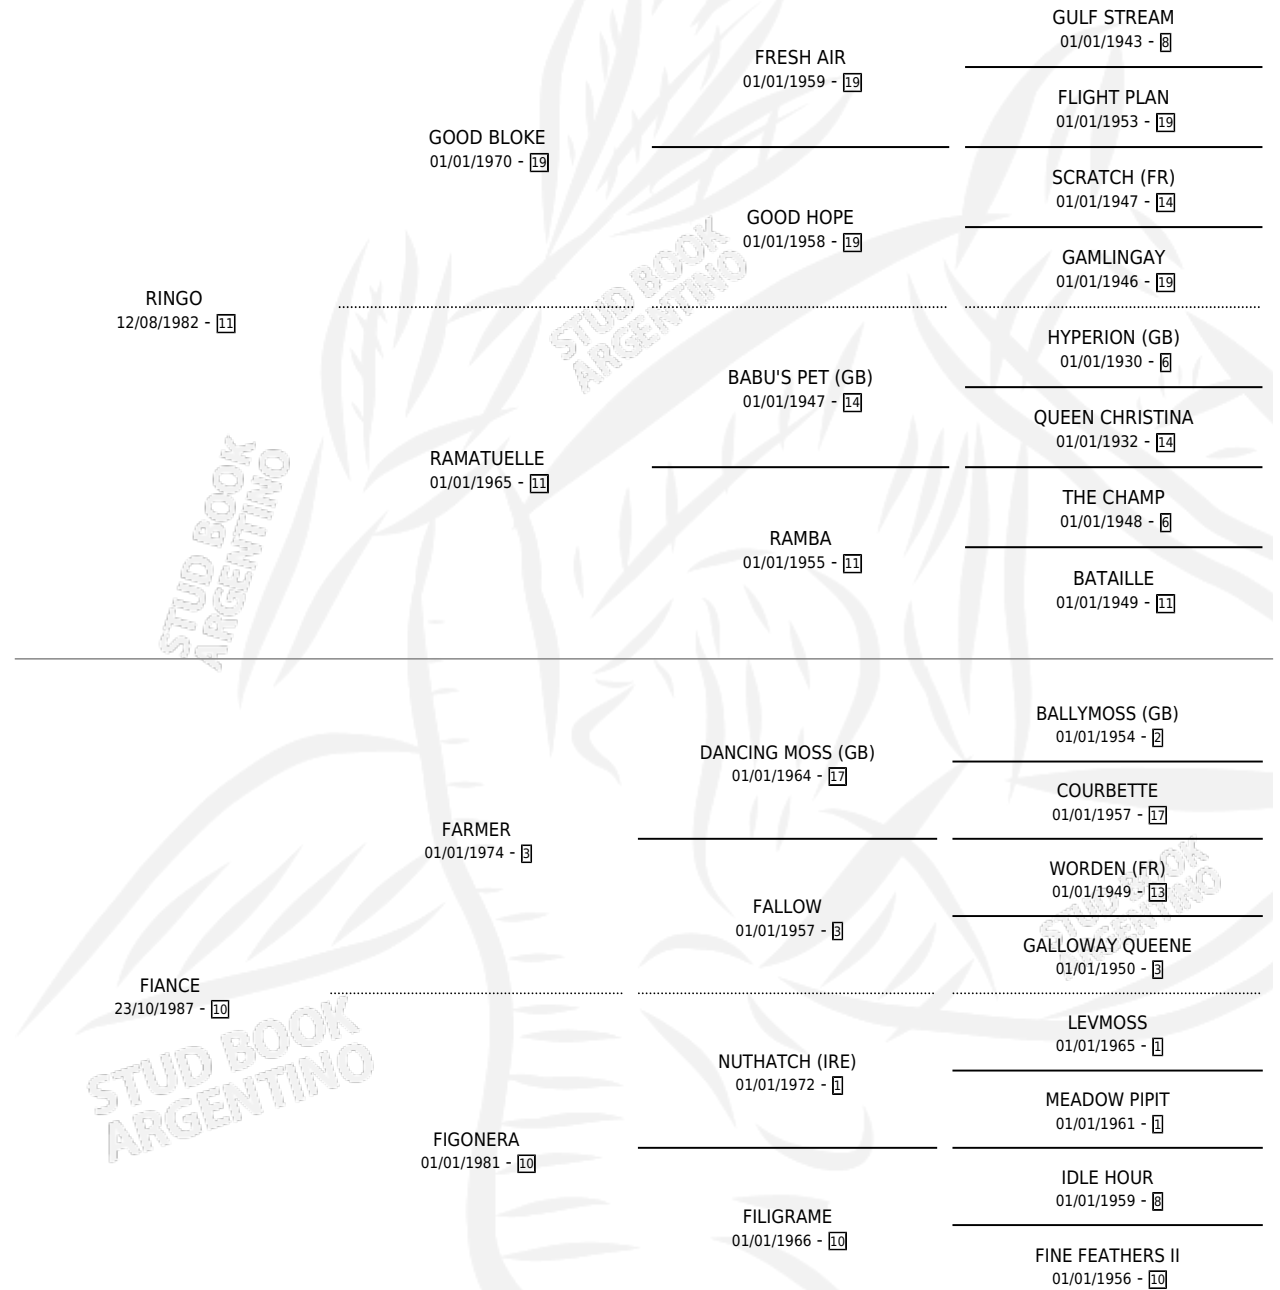

RODEO

por RINGO y FIANCE por FARMER

Argentina · Macho · Tordillo · SP · 11/11/1997
Familia 10-b · Volumen 36

ESTADO

TIPIFICACIÓN SANGUÍNEA	X
TIPIFICACIÓN POR ADN	X
PASAPORTE	X
IDENTIFICACIÓN POR MICROCHIP	X
REPRODUCTOR	X

Lugar de nacimiento: San Nicolas de Bari

Criador: Sin dato

PEDIGREE

RODEO

Datos oficiales del Stud Book Argentino

Documento generado el 05/05/2026

studbook.org.ar