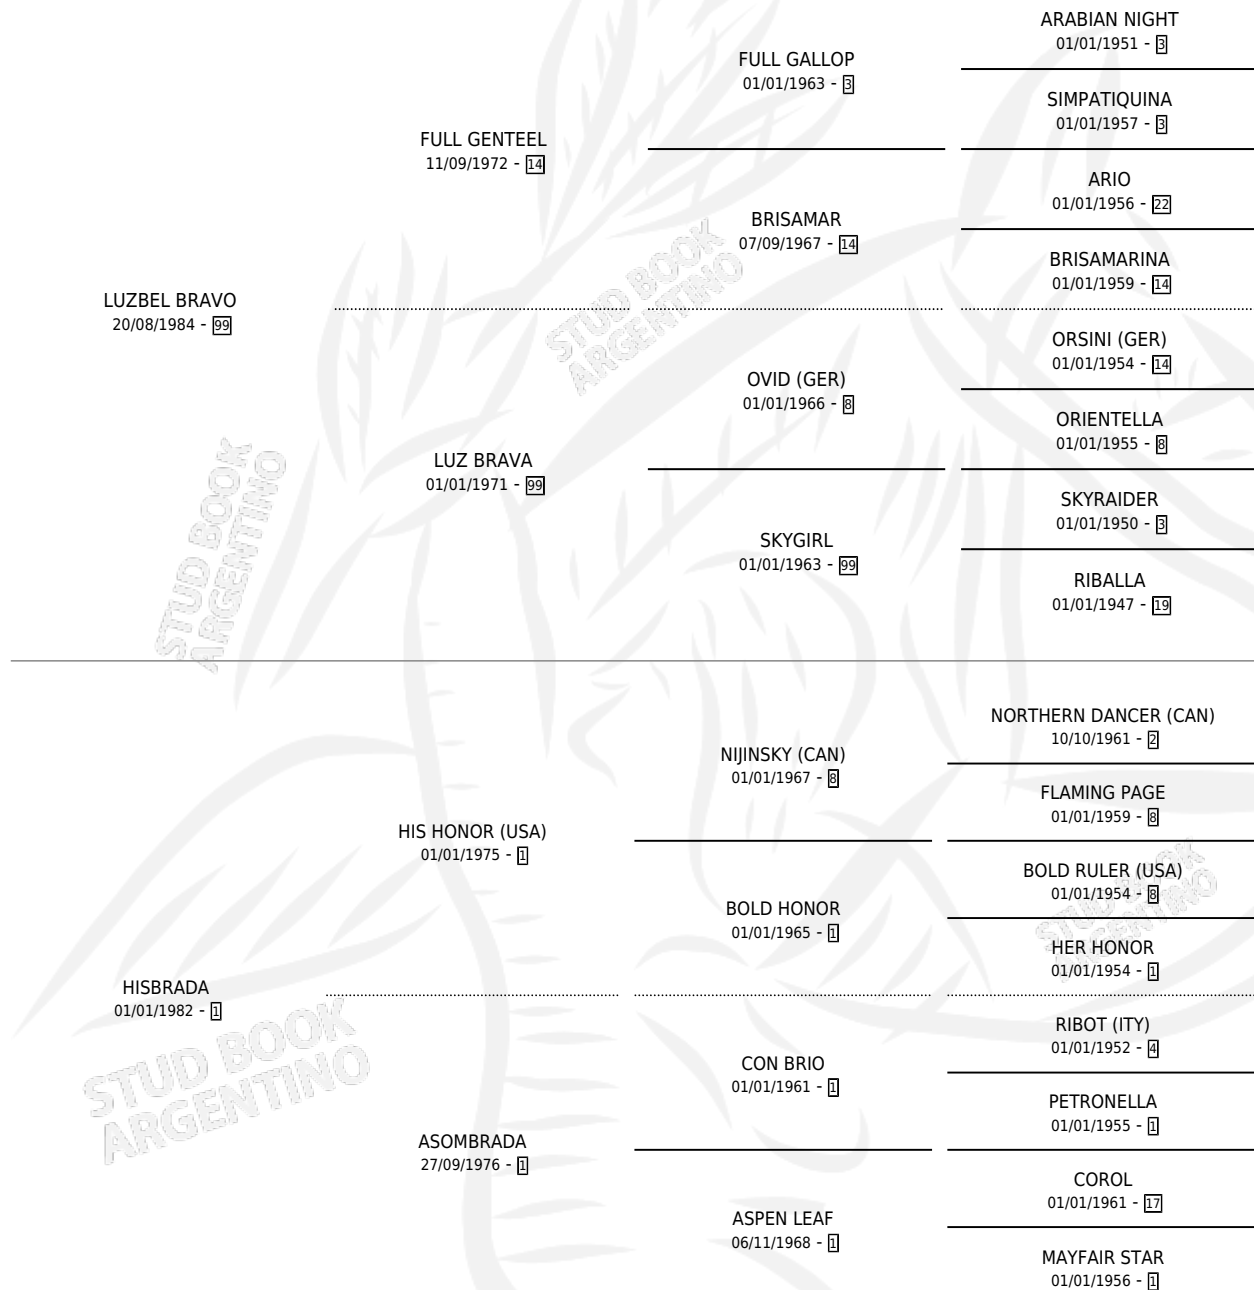

LIDER BRAVO

por LUZBEL BRAVO y HISBRADA por HIS HONOR (USA)

Argentina · Macho · Alazan · SP · 17/10/1997
Familia 1 · Volumen 36

ESTADO

TIPIFICACIÓN SANGUÍNEA	✓
TIPIFICACIÓN POR ADN	X
PASAPORTE	X
IDENTIFICACIÓN POR MICROCHIP	X
REPRODUCTOR	X

Lugar de nacimiento: Loma Brava
Criador: Benavente Emilce Edilia

PEDIGREE