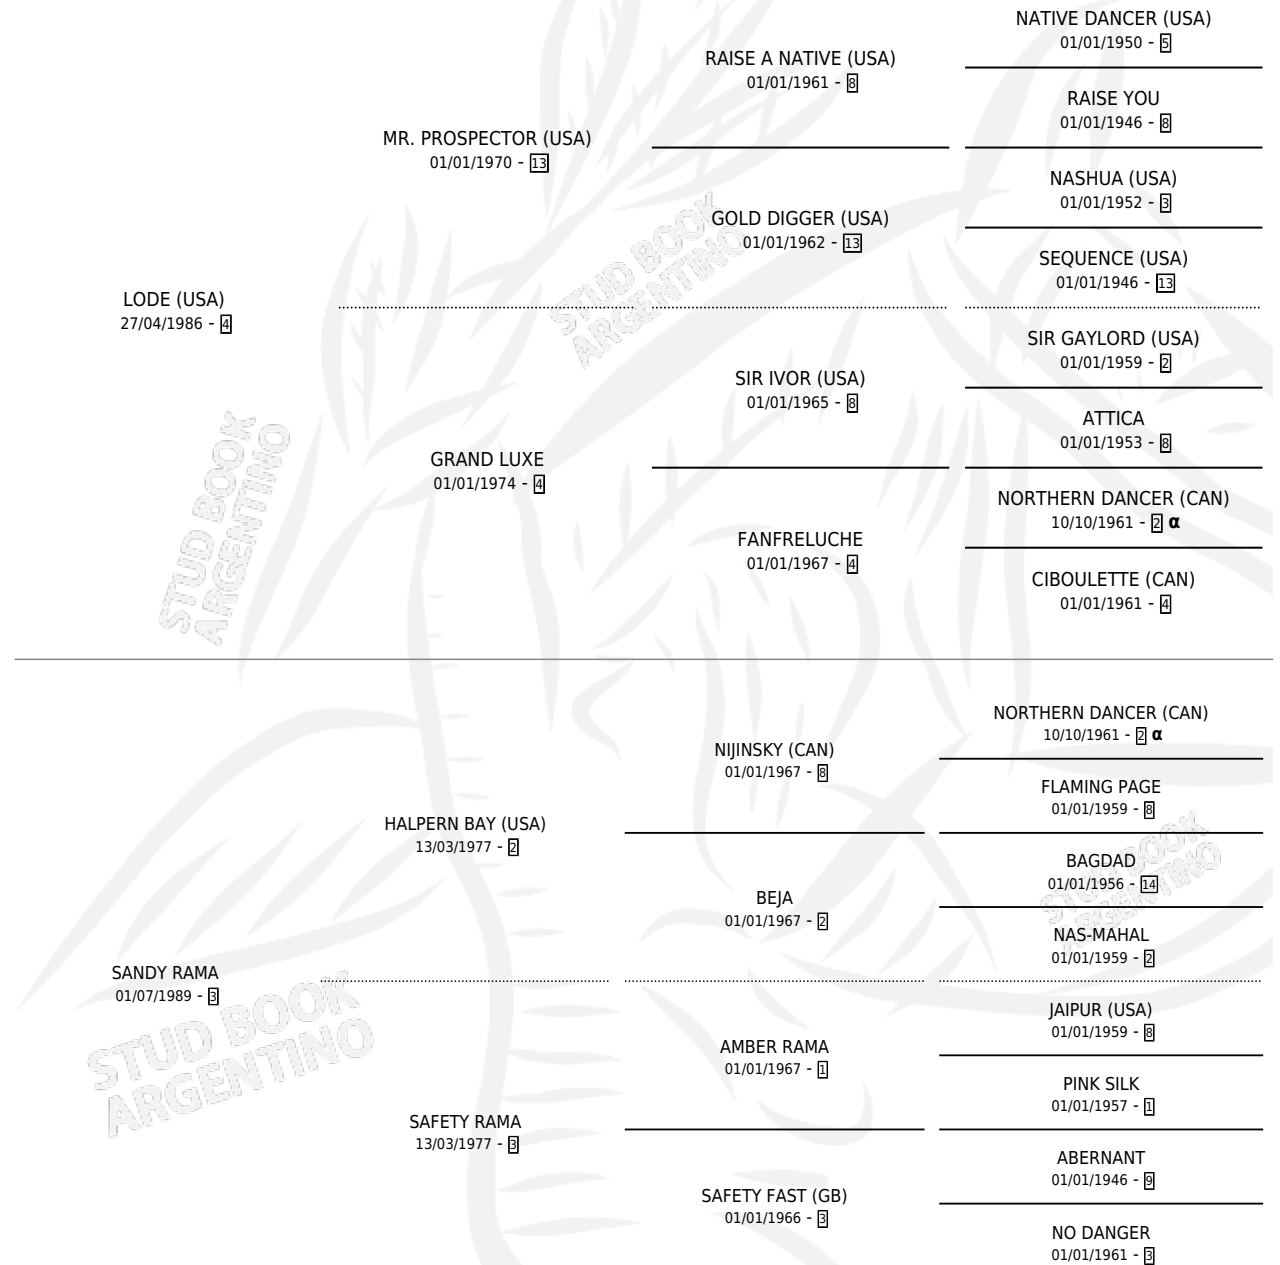

SANDRA DEE

por **LODE (USA)** y **SANDY RAMA** por **HALPERN BAY (USA)**

Argentina · Hembra · Alazan · SP · 18/10/1997
Familia 3-i · Volumen 36

ESTADO

TIPIFICACIÓN SANGUÍNEA	✓
TIPIFICACIÓN POR ADN	X
PASAPORTE	X
IDENTIFICACIÓN POR MICROCHIP	X
REPRODUCTOR	X

Lugar de nacimiento: Santa Maria De Araras
Criador: Santa Maria De Araras

PEDIGREE

INBREEDING : α

CAMPAÑA

Solo carreras oficiales de Argentina

POR EDAD

EDAD	CC	1°	2°	3°	4°	5°	NP	CLC	CLG	CLCG1	CLGG1	IMPORTE	GANANCIA / CC
2 AÑOS	4	2	2	0	0	0	0	3	1	3	1	\$59,200	\$14,800
TOTALES	4	2	2	0	0	0	0	3	1	3	1	\$59,200	\$14,800
%		50.0%	50.0%	0.0%	0.0%	0.0%	0.0%	75.0%	33.3%	100%	33.3%		