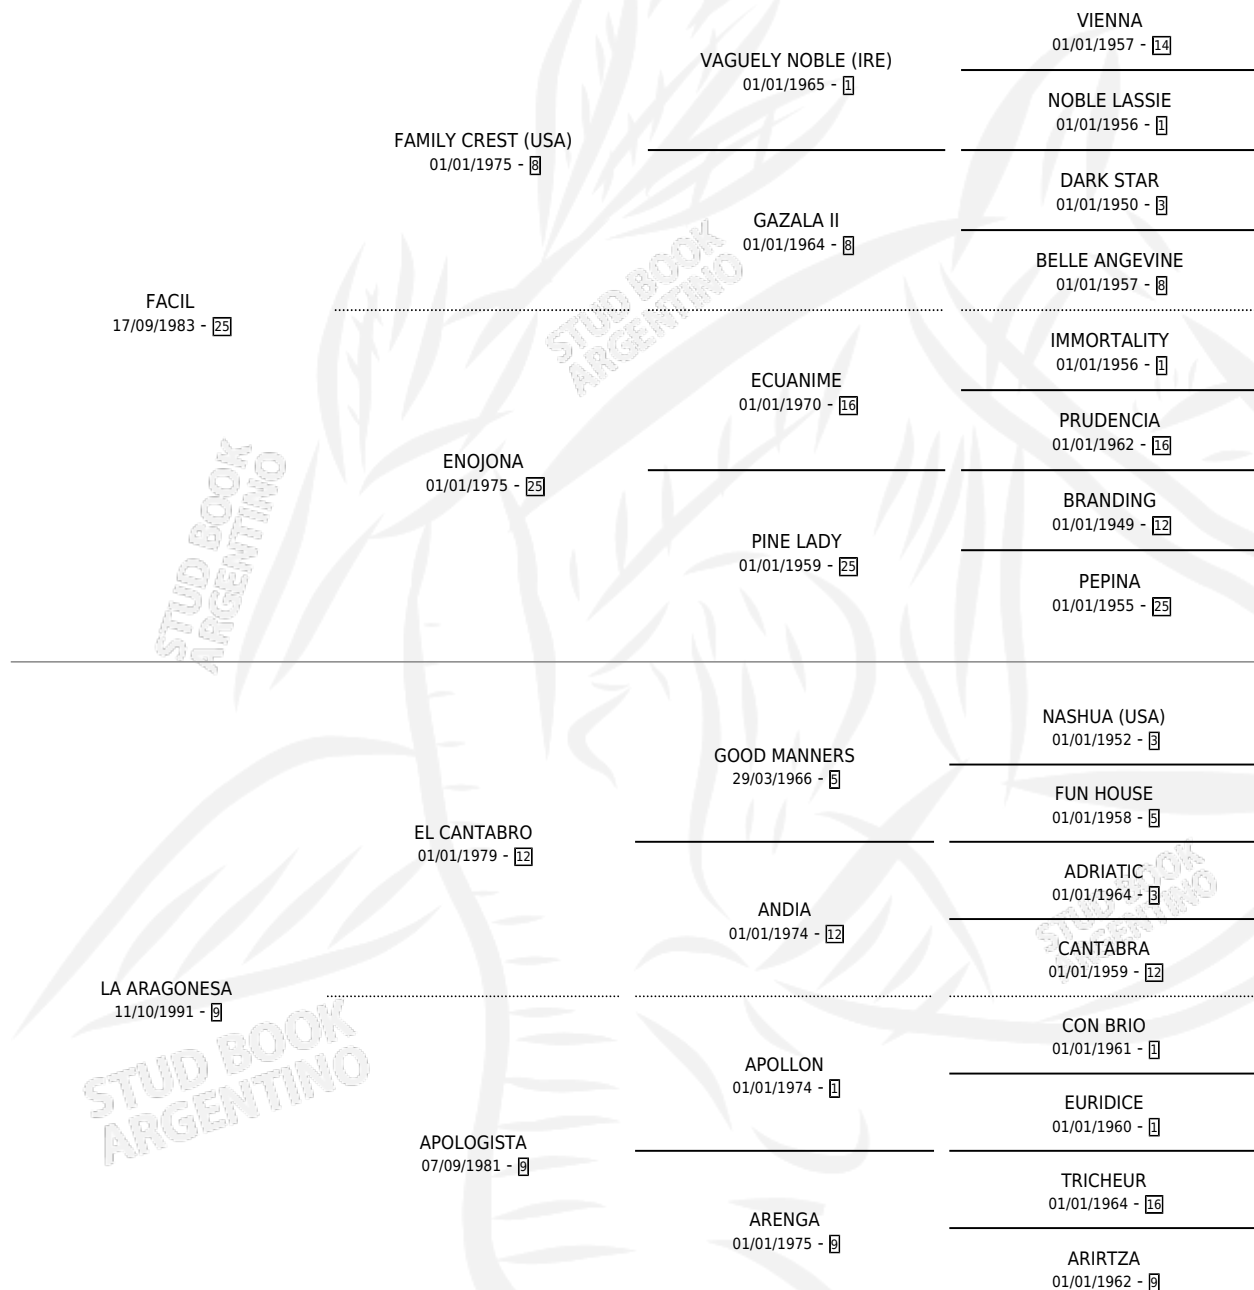

ARAGONES RAUCH

por FACIL y LA ARAGONESA por EL CANTABRO

Argentina · Macho · Alazan · SP · 26/10/1997
Familia 9-g · Volumen 36

ESTADO

TIPIFICACIÓN SANGUÍNEA	✓
TIPIFICACIÓN POR ADN	X
PASAPORTE	X
IDENTIFICACIÓN POR MICROCHIP	X
REPRODUCTOR	X

Lugar de nacimiento: La Dominga

Criador: Sin dato

PEDIGREE

CAMPAÑA

Solo carreras oficiales de Argentina

POR EDAD

EDAD	CC	1°	2°	3°	4°	5°	NP	CLC	CLG	CLCG1	CLGG1	IMPORTE	GANANCIA / CC
3 AÑOS	1	0	0	0	0	0	1	0	0	0	0	\$0	\$0
4 AÑOS	1	0	0	0	0	0	1	0	0	0	0	\$0	\$0
TOTALES	2	0	0	0	0	0	2	0	0	0	0	\$0	\$0
%		0.0%	0.0%	0.0%	0.0%	0.0%	100%	0.0%	0.0%	0.0%	0.0%		