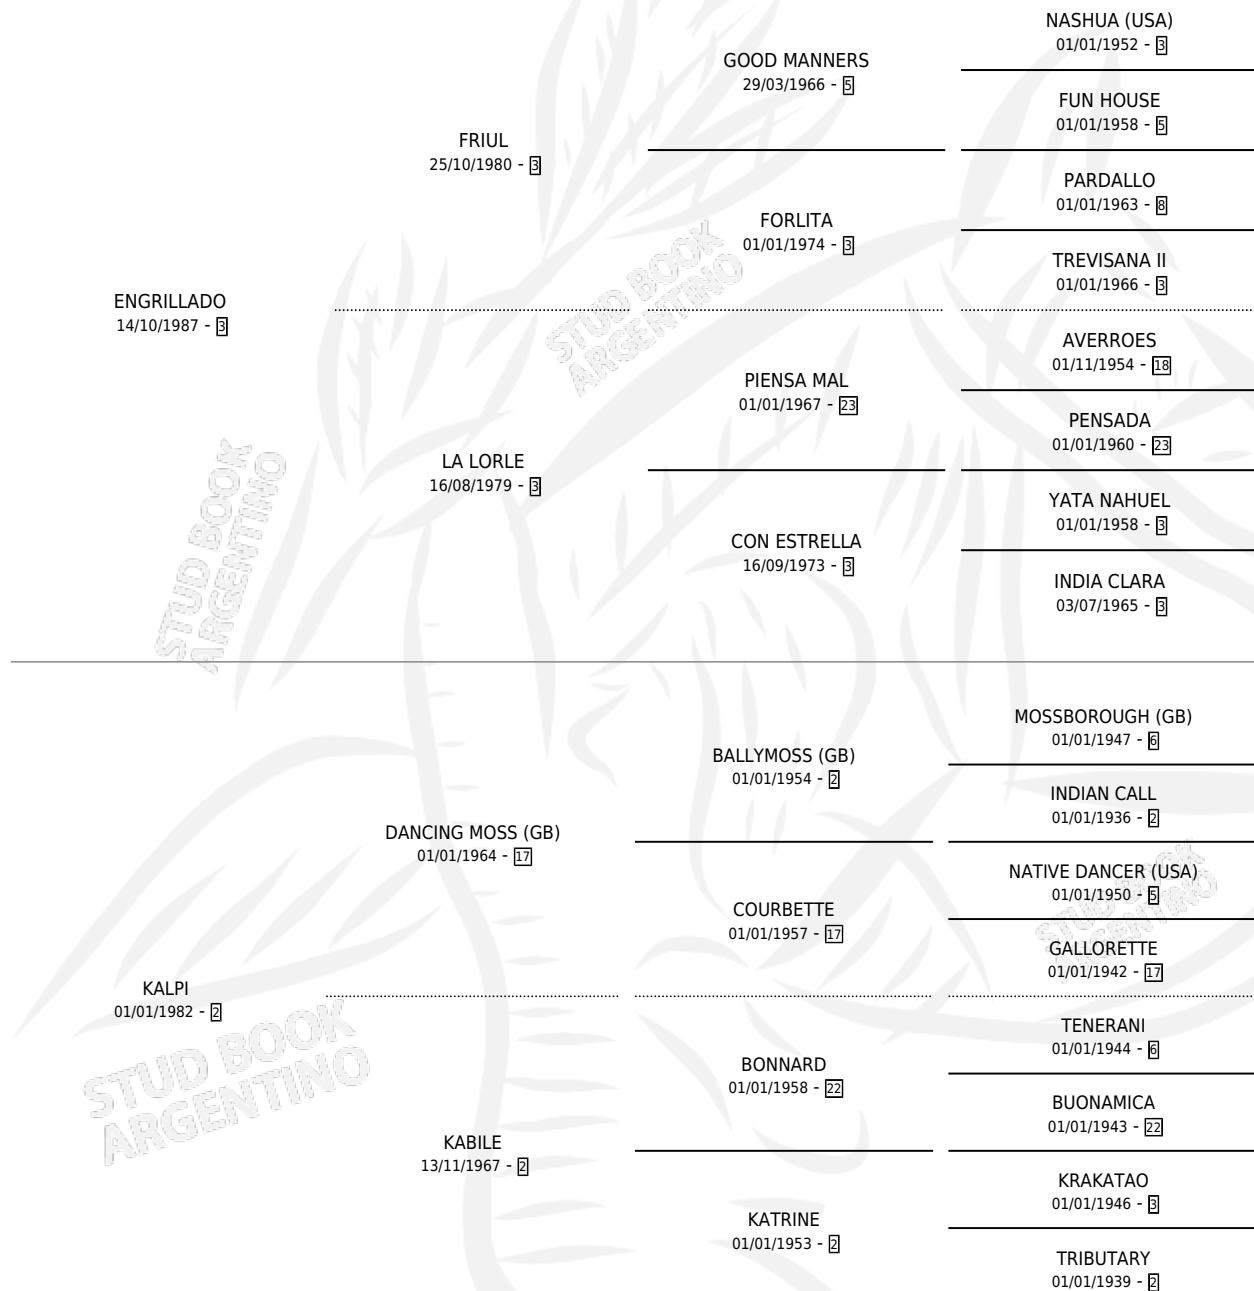

EL COLOSO

por ENGRILLADO y KALPI por DANCING MOSS (GB)

Argentina · Macho · Alazan · SP · 08/11/1997
Familia 2-i · Volumen 36

ESTADO

TIPIFICACIÓN SANGUÍNEA	X
TIPIFICACIÓN POR ADN	X
PASAPORTE	X
IDENTIFICACIÓN POR MICROCHIP	X
REPRODUCTOR	X

Lugar de nacimiento: Usasti

Criador: Sin dato

PEDIGREE

EL COLOSO

Datos oficiales del Stud Book Argentino

Documento generado el 05/05/2026

studbook.org.ar