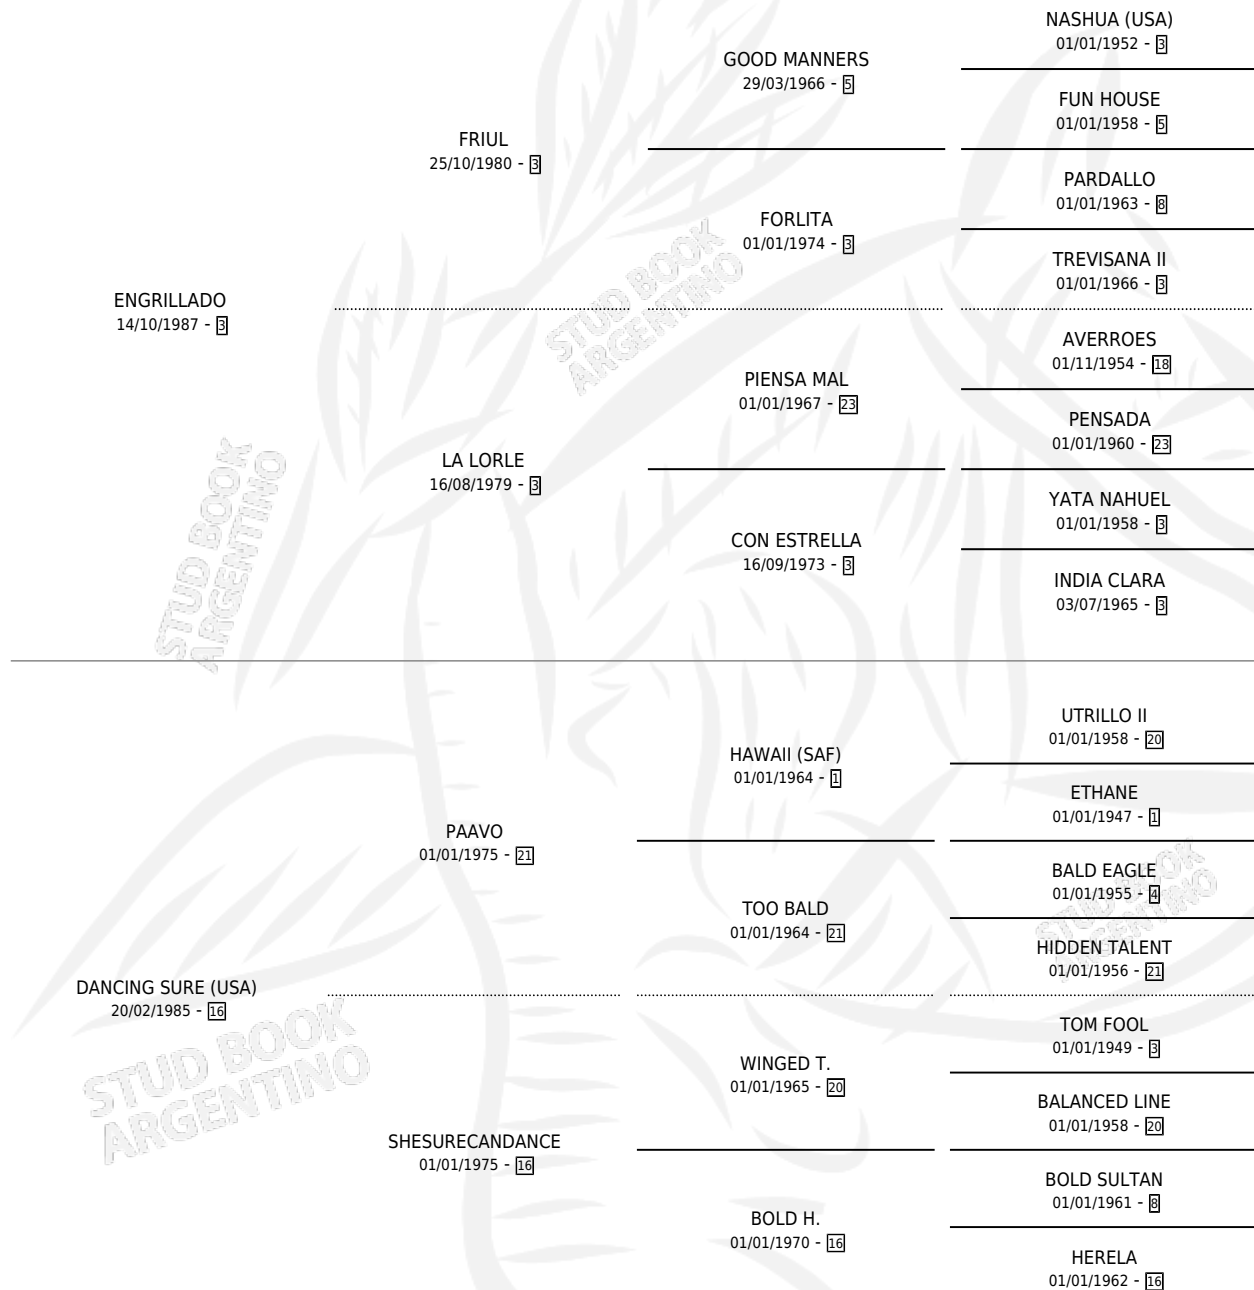

BASKO DANTZARI

por ENGRILLADO y DANCING SURE (USA) por PAAVO

Argentina · Macho · Alazan · SP · 30/10/1997
Familia 16-h · Volumen 36

ESTADO

TIPIFICACIÓN SANGUÍNEA	✓
TIPIFICACIÓN POR ADN	X
PASAPORTE	X
IDENTIFICACIÓN POR MICROCHIP	X
REPRODUCTOR	X

Lugar de nacimiento: Usasti

Criador: Zubizarreta Javier (Sucesion) y Curutchet Jorge Oscar

PEDIGREE

CAMPAÑA

Solo carreras oficiales de Argentina

POR EDAD

EDAD	CC	1°	2°	3°	4°	5°	NP	CLC	CLG	CLCG1	CLGG1	IMPORTE	GANANCIA / CC
3 AÑOS	2	0	0	0	0	0	2	0	0	0	0	\$0	\$0
4 AÑOS	5	0	0	0	0	0	5	0	0	0	0	\$0	\$0
TOTALES	7	0	0	0	0	0	7	0	0	0	0	\$0	\$0
%		0.0%	0.0%	0.0%	0.0%	0.0%	100%	0.0%	0.0%	0.0%	0.0%		