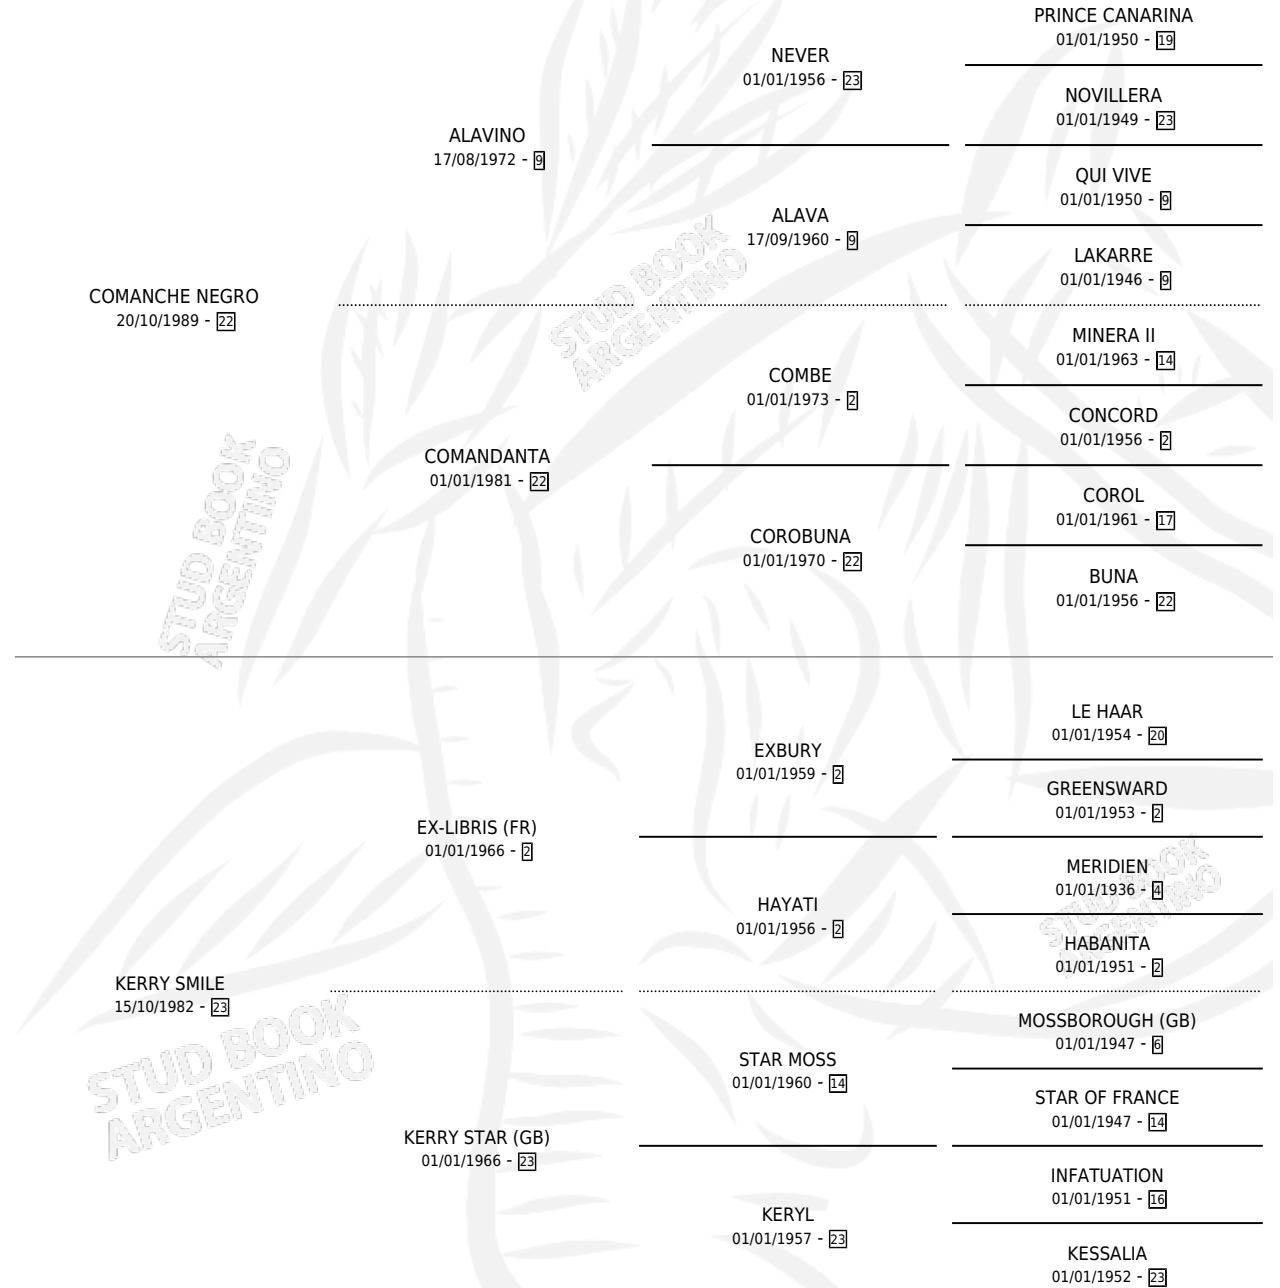

COMANCHE TUMBAO

por **COMANCHE NEGRO** y **KERRY SMILE** por **EX-LIBRIS (FR)**

Argentina · Macho · Alazan · SP · 29/10/1997
Familia 23 · Volumen 36

ESTADO

TIPIFICACIÓN SANGUÍNEA	X
TIPIFICACIÓN POR ADN	X
PASAPORTE	X
IDENTIFICACIÓN POR MICROCHIP	X
REPRODUCTOR	X

Lugar de nacimiento: Don Florentino
Criador: Haras Don Florentino S.A.

PEDIGREE

COMANCHE TUMBAO

Datos oficiales del Stud Book Argentino

Documento generado el 09/05/2026

studbook.org.ar