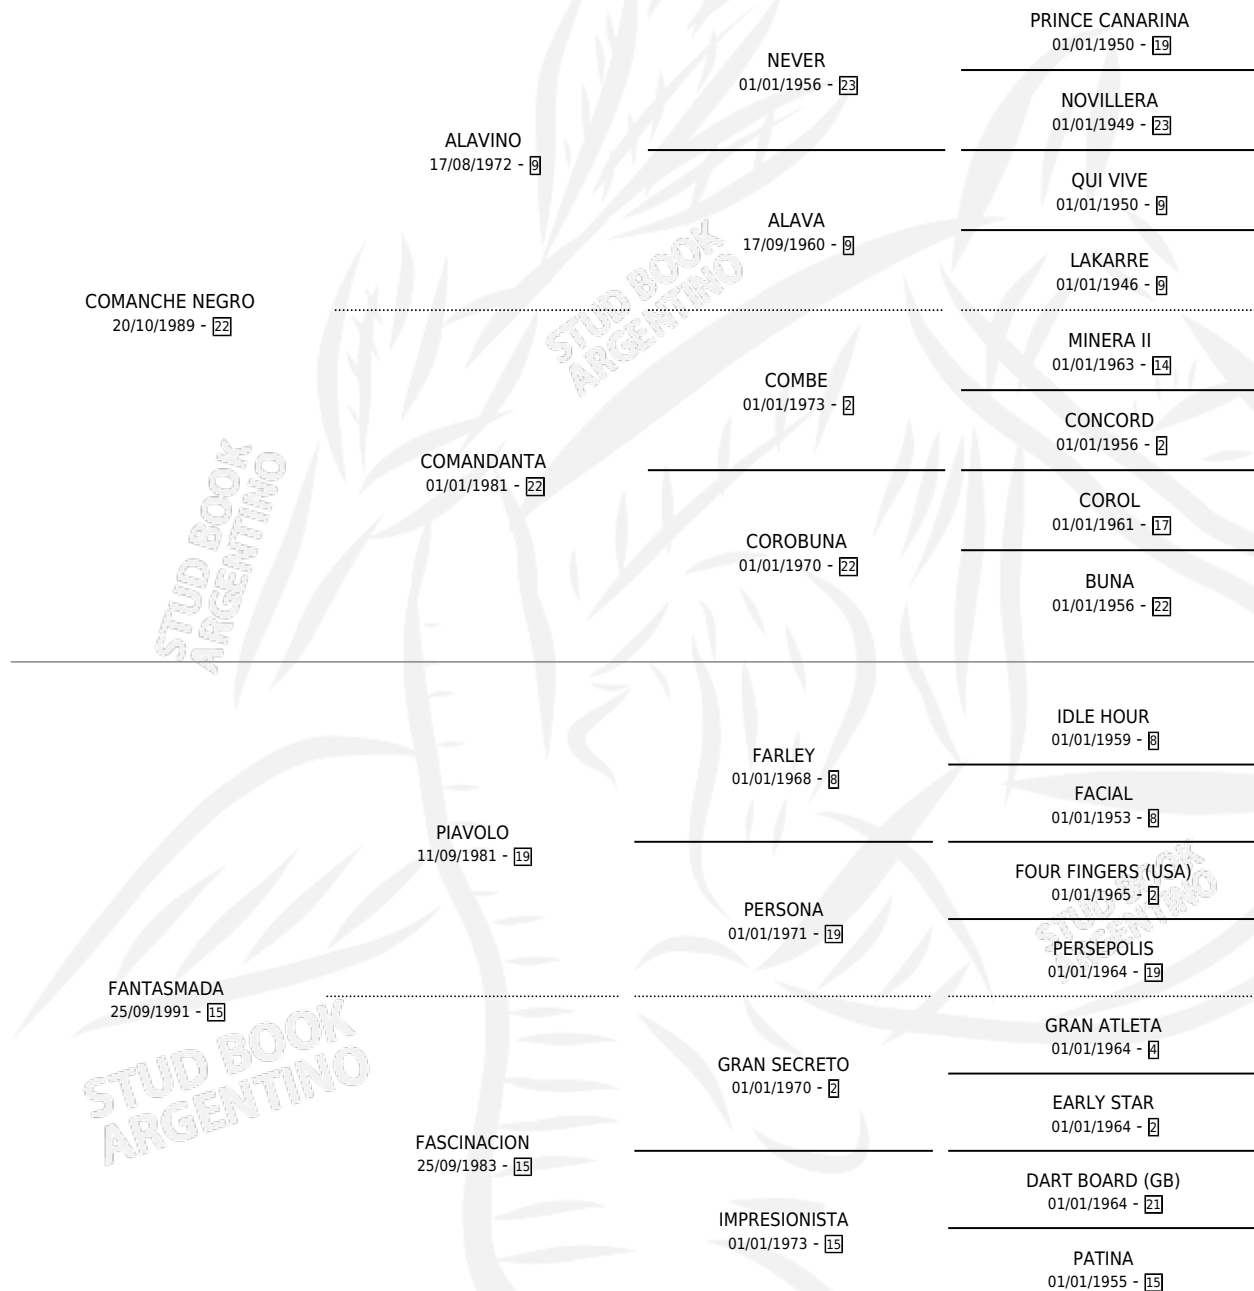

COMANCHE FIERA

por COMANCHE NEGRO y FANTASMADA por PIAVOLO

Argentina · Hembra · Alazan · SP · 15/09/1997
Familia 15-a · Volumen 36

ESTADO

TIPIFICACIÓN SANGUÍNEA	X
TIPIFICACIÓN POR ADN	X
PASAPORTE	X
IDENTIFICACIÓN POR MICROCHIP	X
REPRODUCTOR	X

Lugar de nacimiento: Don Florentino
Criador: Haras Don Florentino S.A.

PEDIGREE