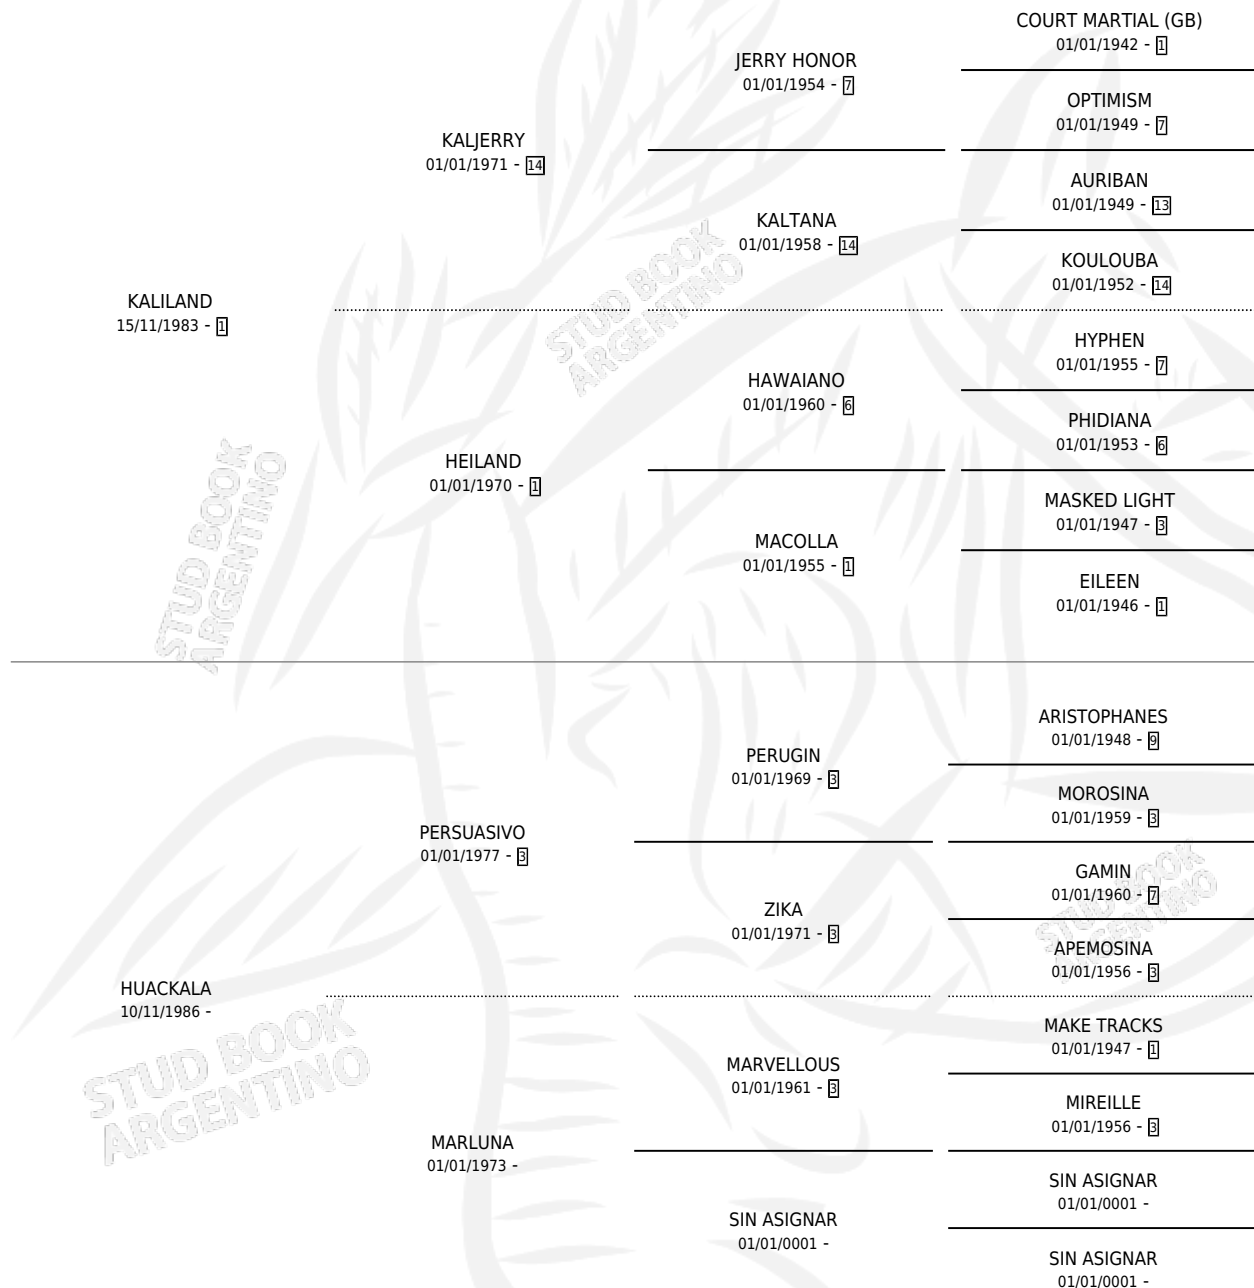

LUNA KALILA

por KALILAND y HUACKALA por PERSUASIVO

Argentina · Hembra · Alazan · SP · 06/10/1997
Familia · Volumen 36

ESTADO

TIPIFICACIÓN SANGUÍNEA	✓
TIPIFICACIÓN POR ADN	✓
PASAPORTE	X
IDENTIFICACIÓN POR MICROCHIP	X
REPRODUCTOR	✓

Lugar de nacimiento: Lonquimay

Criador: Lonquimay

~

HIJOS

	MACHOS	HEMBRAS
4 NACIERON	1	3

SIN ACTUACIONES

PEDIGREE

S

mientos 4 / Efectividad 66.67%

PADRILLO	PRODUCTO	CRIADOR	1ER SERVICIO	ÚLTIMO SERVICIO
DON LADINO	∅		31/10/2012	03/11/2012
LUNA KALILA				
LORD BEST	LYKA (FZ, 05/11/2012)	VICECONTE CRISTIAN DESIDERIO	02/11/2011	07/11/2011
LORD BEST	∅		27/09/2010	27/09/2010
Datos oficiales del Stud Book Argentino				
Documento generado el 15/05/2026				
CORSARIO WELLS	KALI CORSARIO (M A, 29/09/2009)	SIN DATO	20/10/2008	22/10/2008
IL CORSARO (USA)	CORSA KALI (H Z, 20/11/2007)	SIN DATO	27/11/2006	29/11/2006
CARO LOVER (USA)	CARO LUNA (H Z, 03/11/2006)	SIN DATO	31/10/2005	04/11/2005