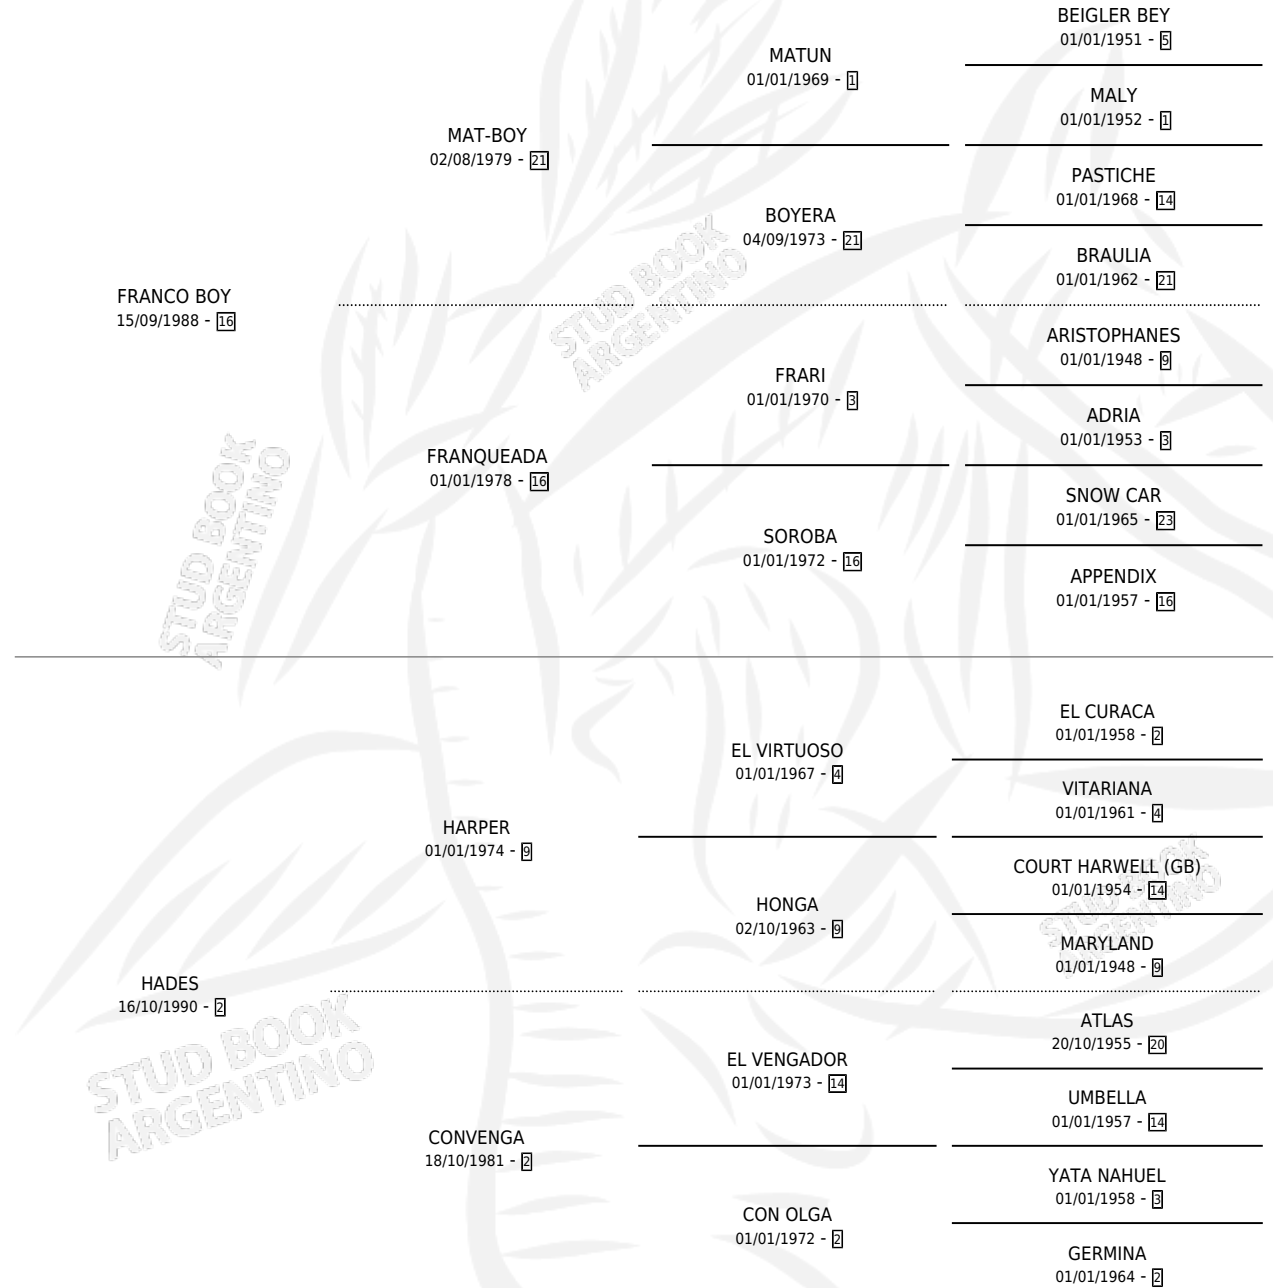

FRANCO CARO

por FRANCO BOY y HADES por HARPER

Argentina · Macho · Zaino · SP · 25/10/1997
Familia 2-o · Volumen 36

ESTADO

TIPIFICACIÓN SANGUÍNEA	✓
TIPIFICACIÓN POR ADN	X
PASAPORTE	X
IDENTIFICACIÓN POR MICROCHIP	X
REPRODUCTOR	X

Lugar de nacimiento: San Nicolas de Bari

Criador: Sin dato

PEDIGREE

CAMPAÑA

Solo carreras oficiales de Argentina

POR EDAD

EDAD	CC	1°	2°	3°	4°	5°	NP	CLC	CLG	CLCG1	CLGG1	IMPORTE	GANANCIA / CC
5 AÑOS	8	0	0	0	0	0	8	0	0	0	0	\$0	\$0
TOTALES	8	0	0	0	0	0	8	0	0	0	0	\$0	\$0
%		0.0%	0.0%	0.0%	0.0%	0.0%	100%	0.0%	0.0%	0.0%	0.0%		