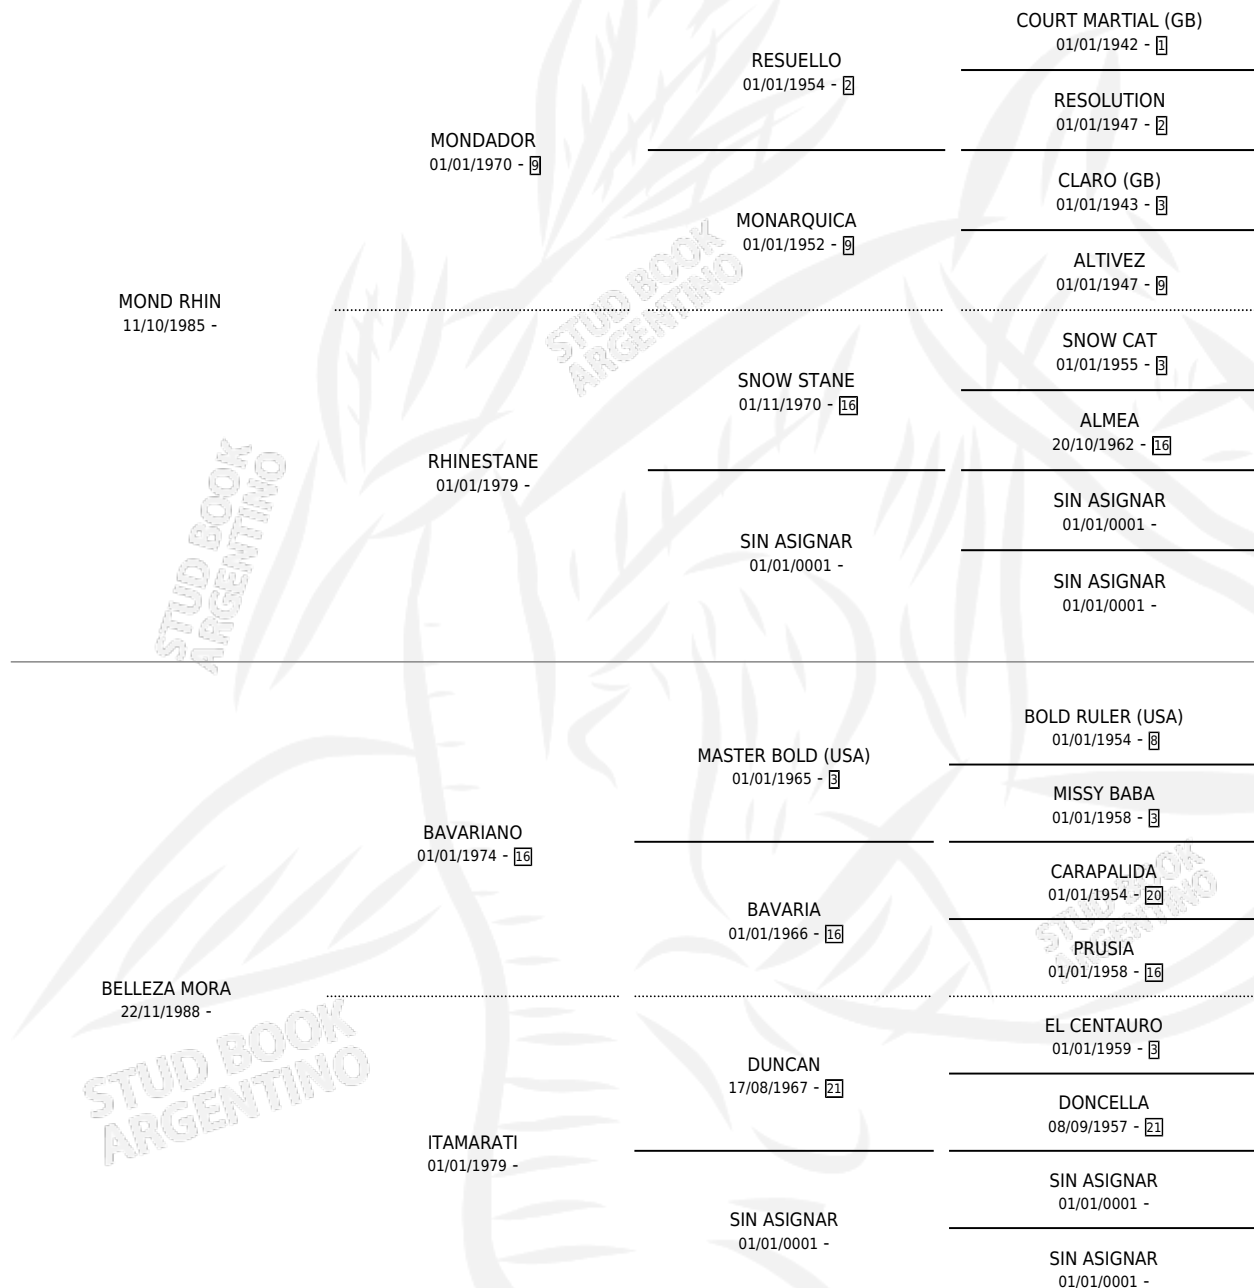

LINDO MORO

por **MOND RHIN** y **BELLEZA MORA** por **BAVARIANO**

Argentina · Macho · Zaino · SP · 19/10/1997
Familia · Volumen 36

ESTADO

TIPIFICACIÓN SANGUÍNEA	X
TIPIFICACIÓN POR ADN	X
PASAPORTE	X
IDENTIFICACIÓN POR MICROCHIP	X
REPRODUCTOR	X

Lugar de nacimiento: El Federal
Criador: Elescano Domingo Eulogio

PEDIGREE

LINDO MORO

Datos oficiales del Stud Book Argentino

Documento generado el 03/05/2026

studbook.org.ar