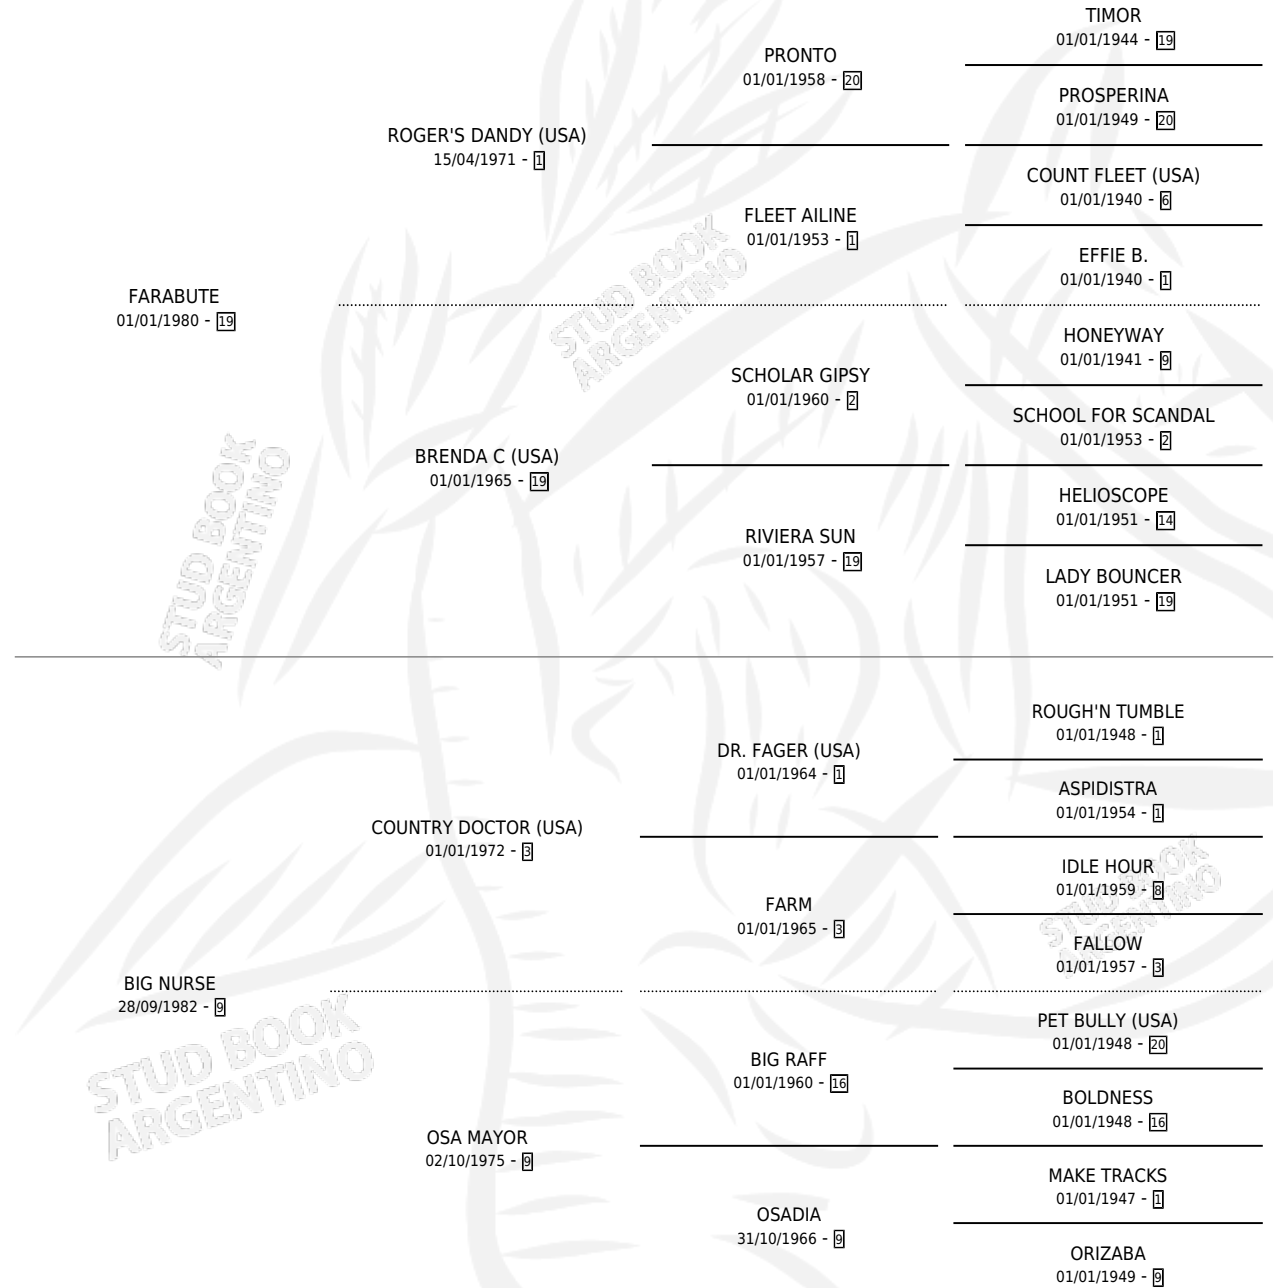

FANTASIO BIG

por **FARABUTE** y **BIG NURSE** por **COUNTRY DOCTOR**
(USA)

Argentina · Macho · Zaino Doradillo · SP · 20/10/1997
Familia 9-g · Volumen 36

ESTADO

TIPIFICACIÓN SANGUÍNEA	✓
TIPIFICACIÓN POR ADN	X
PASAPORTE	X
IDENTIFICACIÓN POR MICROCHIP	X
REPRODUCTOR	X

Lugar de nacimiento: Catorce de Julio

Criador: Iglesias Pallone Alberto

PEDIGREE

CAMPAÑA

Solo carreras oficiales de Argentina

POR EDAD

EDAD	CC	1°	2°	3°	4°	5°	NP	CLC	CLG	CLCG1	CLGG1	IMPORTE	GANANCIA / CC
4 AÑOS	3	0	0	1	1	0	1	0	0	0	0	\$496	\$165
5 AÑOS	4	0	2	1	0	0	1	0	0	0	0	\$1,821	\$455
6 AÑOS	2	0	0	0	0	0	2	0	0	0	0	\$0	\$0
TOTALES	9	0	2	2	1	0	4	0	0	0	0	\$2,317	\$257
%		0.0%	22.2%	22.2%	11.1%	0.0%	44.4%	0.0%	0.0%	0.0%	0.0%		

Placés en Palermo en 9 carreras disputadas.

POR DISTANCIA

HIPODROMO	CC	1°	2°	3°	4°	5°	NP	CLC	CLG	CLCG1	CLGG1	IMPORTE
PALERMO	8	0	2	2	1	0	3	0	0	0	0	\$2,317
1000 MTS	8	0	2	2	1	0	3	0	0	0	0	\$2,317
SAN ISIDRO	1	0	0	0	0	0	1	0	0	0	0	\$0
1000 MTS	1	0	0	0	0	0	1	0	0	0	0	\$0