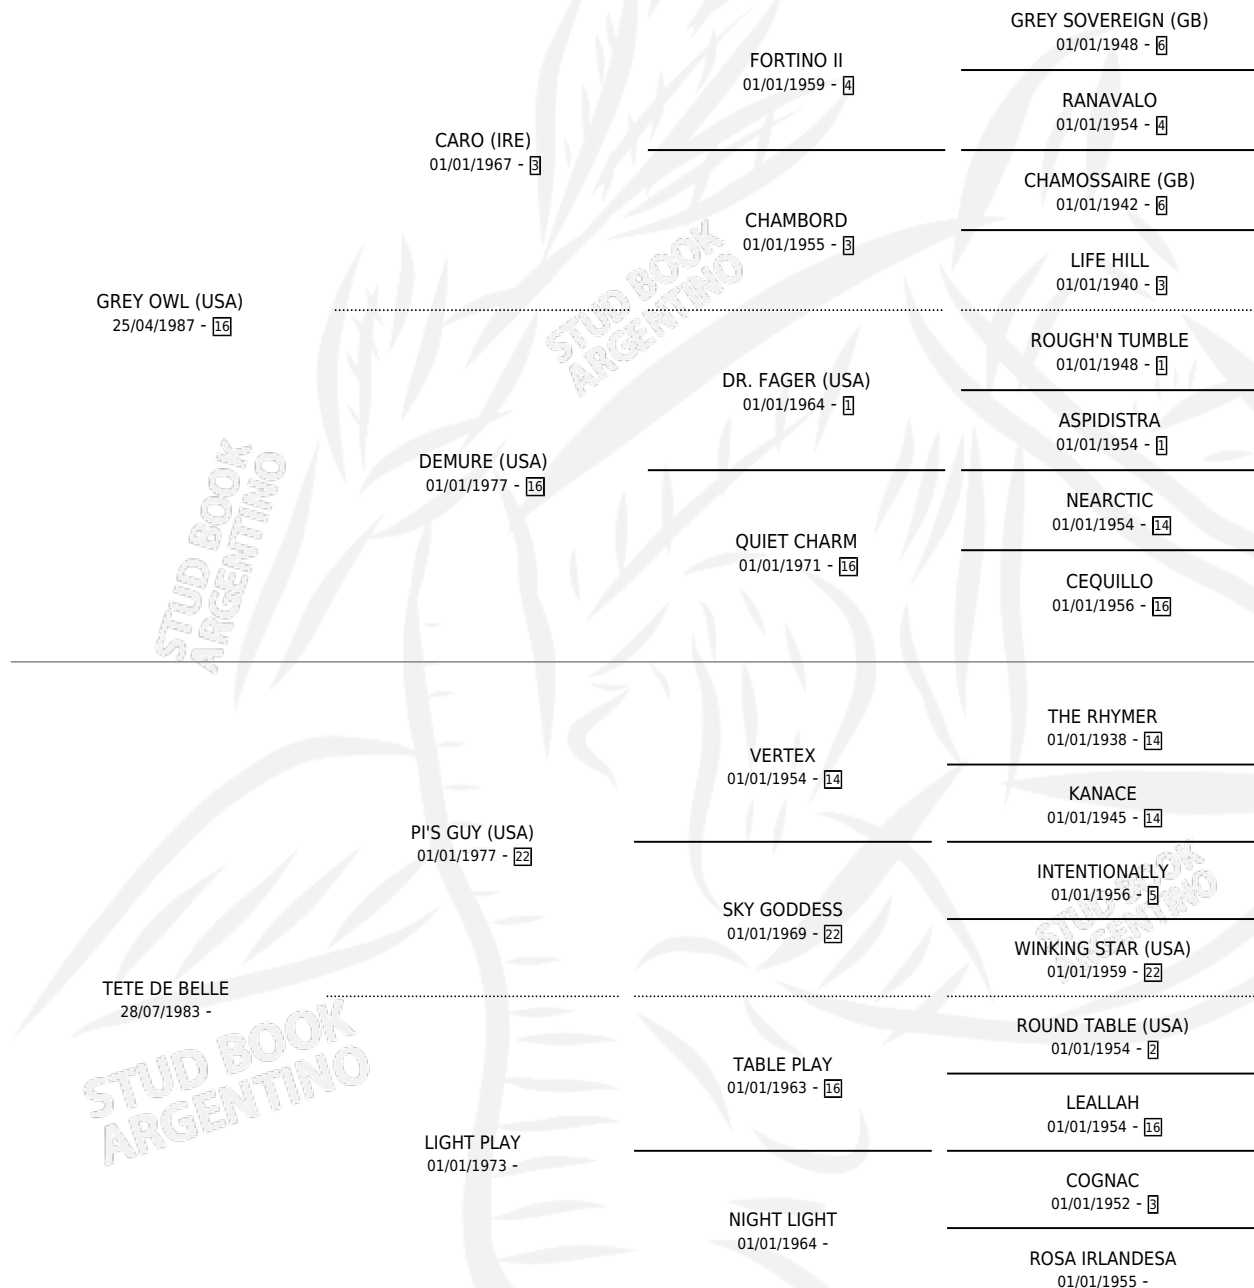

TETE GREY

por GREY OWL (USA) y TETE DE BELLE por PI'S GUY (USA)

Argentina · Macho · Tordillo · SP · 26/10/1997
Familia · Volumen 36

ESTADO

TIPIFICACIÓN SANGUÍNEA	✓
TIPIFICACIÓN POR ADN	X
PASAPORTE	X
IDENTIFICACIÓN POR MICROCHIP	X
REPRODUCTOR	X

Lugar de nacimiento: Catorce de Julio
Criador: El Nocturno

PEDIGREE

TETE GREY

Datos oficiales del Stud Book Argentino

Documento generado el 12/05/2026

studbook.org.ar