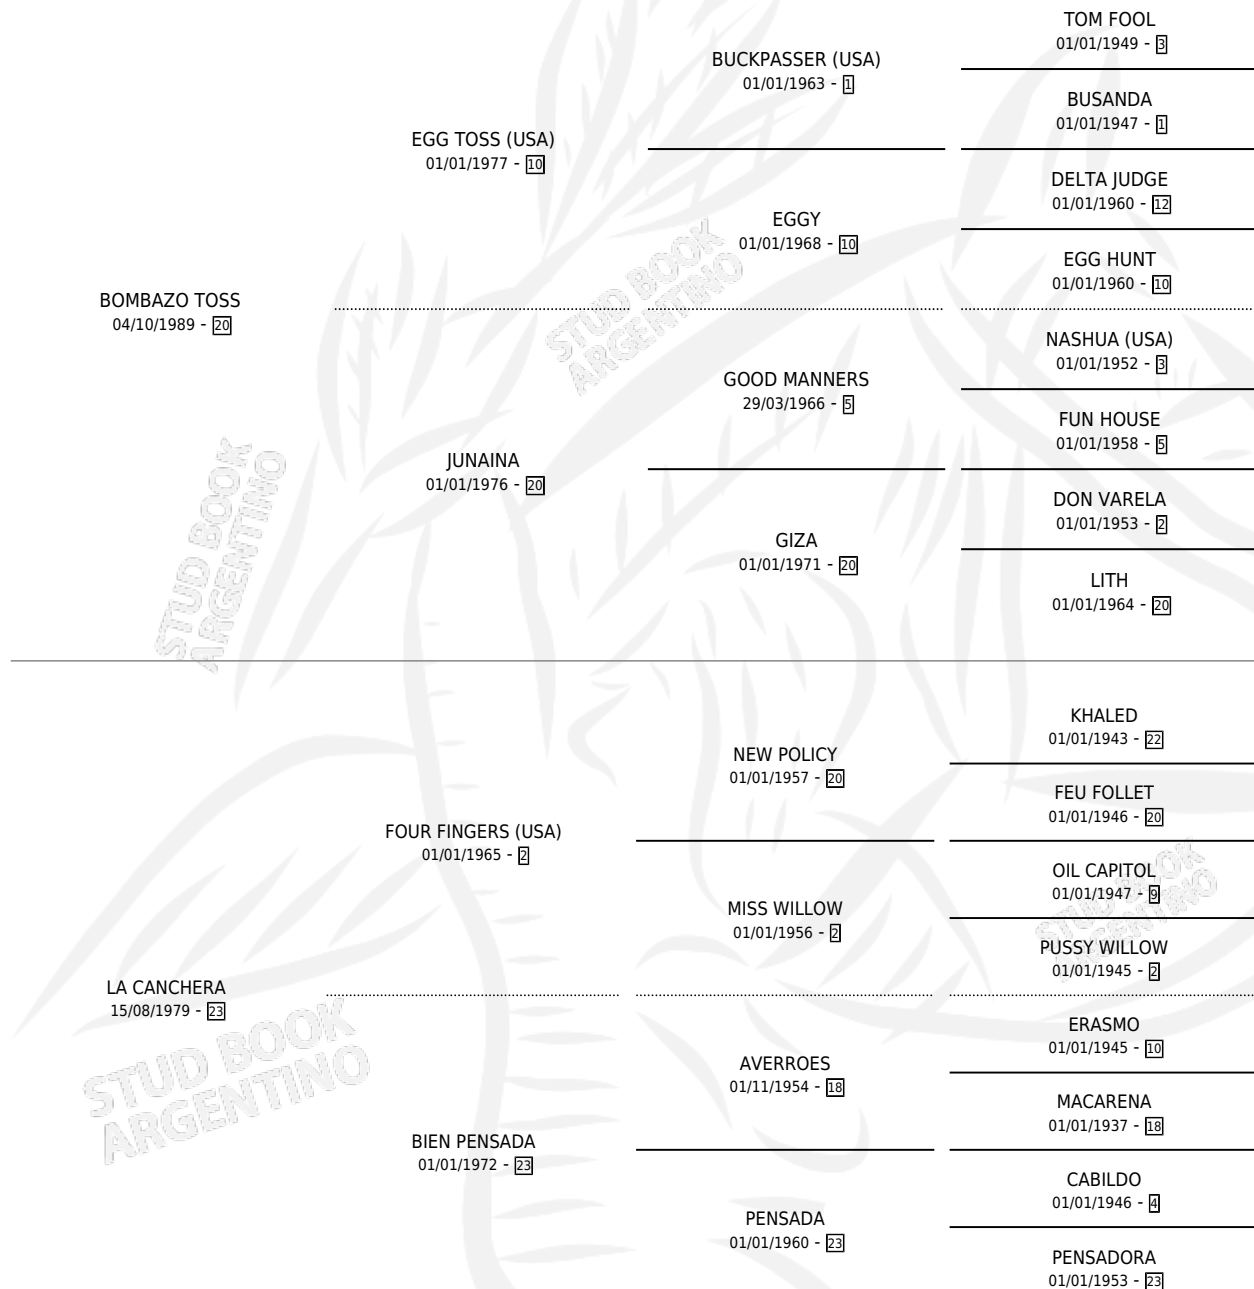

CANCHERO TOSS

por **BOMBAZO TOSS** y **LA CANCHERA** por **FOUR FINGERS (USA)**

Argentina · Macho · Alazan Tostado · SP · 24/10/1997
Familia 23-a · Volumen 36

ESTADO

TIPIFICACIÓN SANGUÍNEA	✓
TIPIFICACIÓN POR ADN	✓
PASAPORTE	X
IDENTIFICACIÓN POR MICROCHIP	X
REPRODUCTOR	✓

Lugar de nacimiento: Cross

Criador: Sin dato

~

HIJOS

	MACHOS	HEMBRAS
31 NACIERON	14	17
4 CORRIERON	3	1
2 GANARON	1	1

0	0	0
GANADORES CL	GANADORES GR	GANADORES G1

PEDIGREE