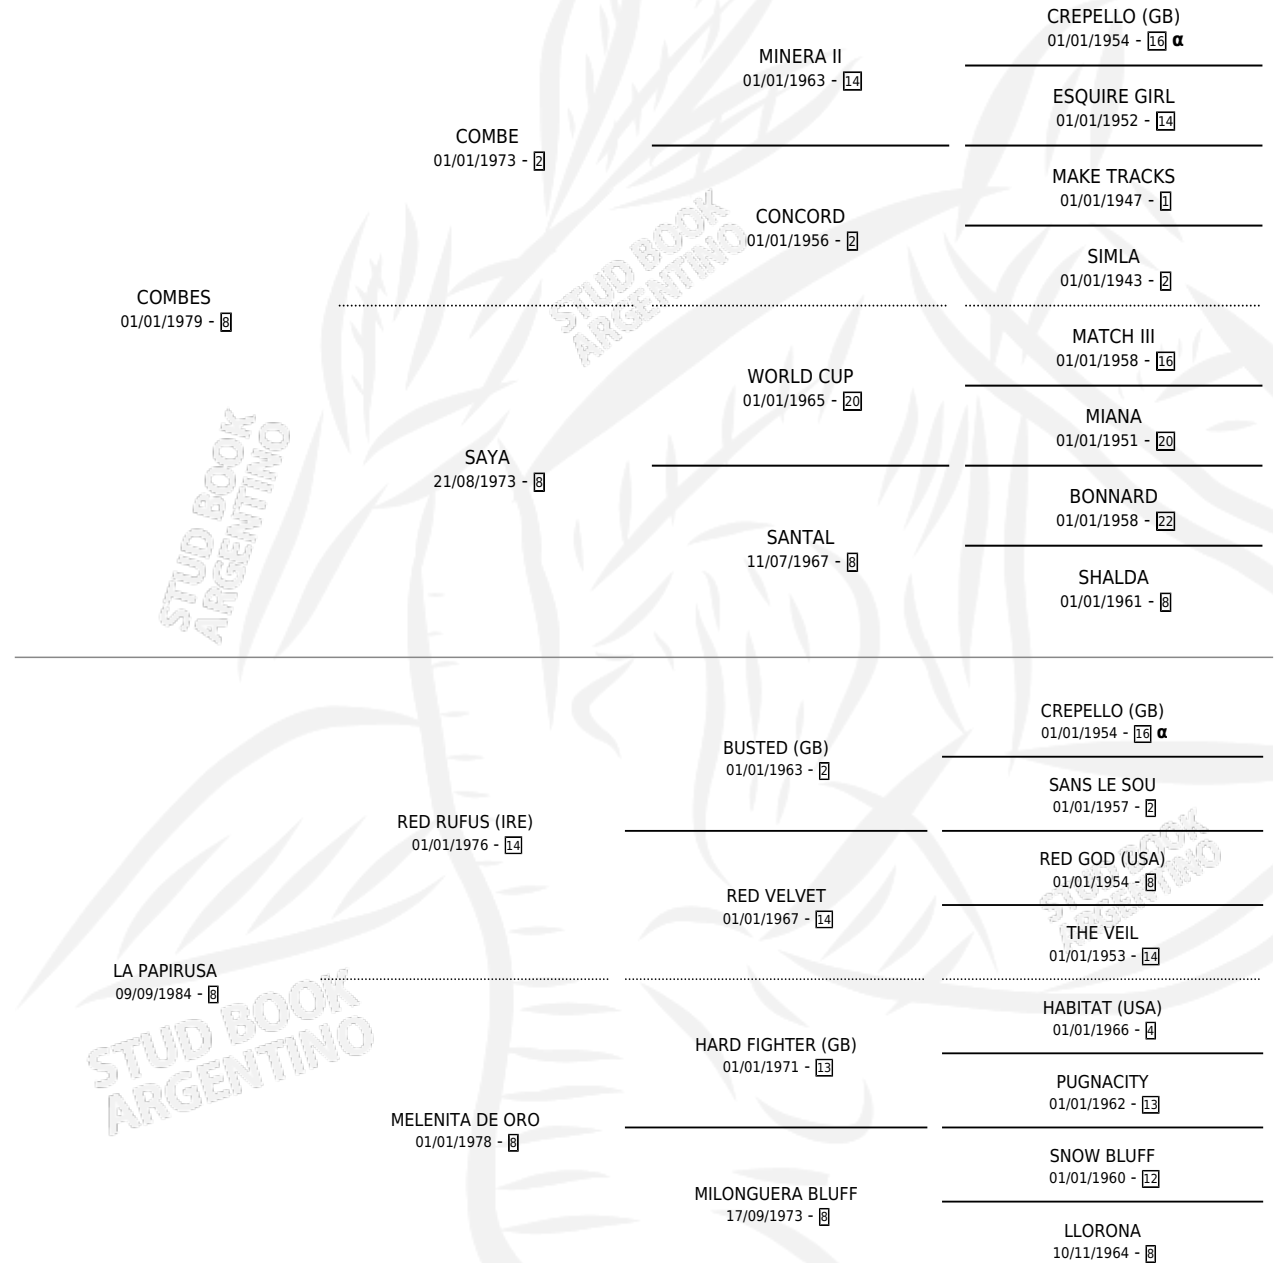

COMO GRICEL

por COMBES y LA PAPIRUSA por RED RUFUS (IRE)

Argentina · Hembra · Zaino · SP · 22/10/1997
Familia 8-c · Volumen 36

ESTADO

TIPIFICACIÓN SANGUÍNEA	X
TIPIFICACIÓN POR ADN	X
PASAPORTE	X
IDENTIFICACIÓN POR MICROCHIP	X
REPRODUCTOR	X

Lugar de nacimiento: Cr

Criador: Sin dato

PEDIGREE

INBREEDING : α

COMO GRICEL

Datos oficiales del Stud Book Argentino

Documento generado el 04/05/2026

studbook.org.ar