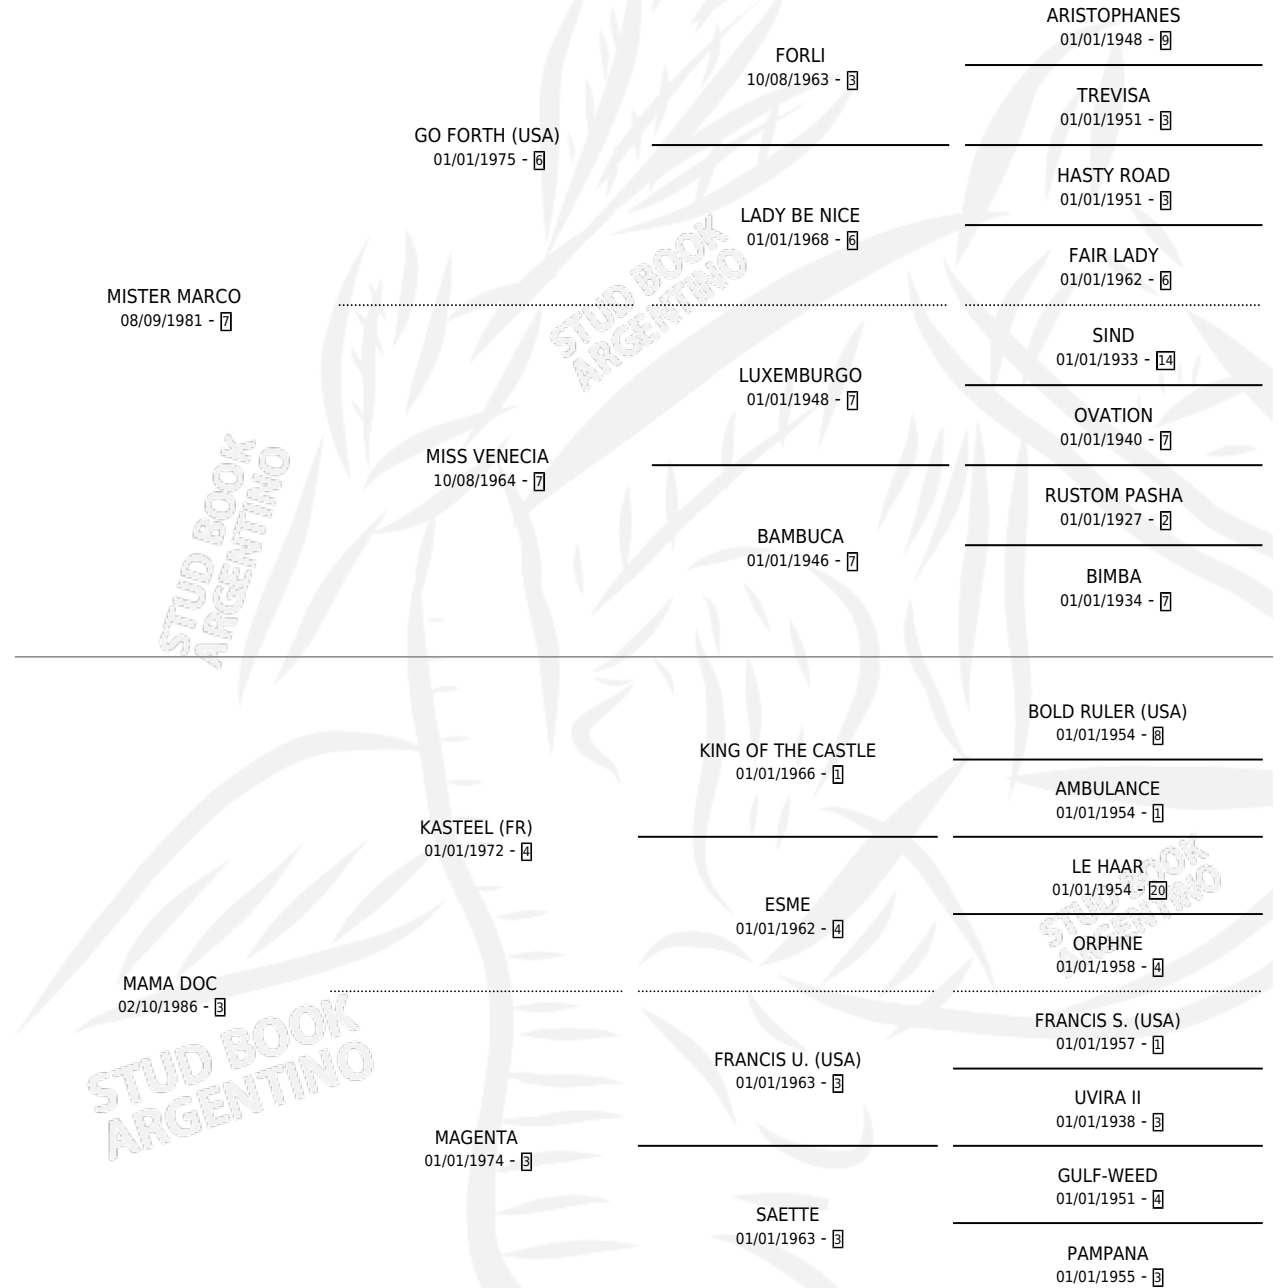

MISS MAÑERA

por MISTER MARCO y MAMA DOC por KASTEEL (FR)

Argentina · Hembra · Zaino Doradillo · SP · 19/10/1997
Familia 3-m · Volumen 36

ESTADO

TIPIFICACIÓN SANGUÍNEA	X
TIPIFICACIÓN POR ADN	X
PASAPORTE	X
IDENTIFICACIÓN POR MICROCHIP	X
REPRODUCTOR	X

Lugar de nacimiento: Tattersall

Criador: Haras Fortin Del Sueño Srl

PEDIGREE

MISS MAÑERA

Datos oficiales del Stud Book Argentino

Documento generado el 10/05/2026

studbook.org.ar