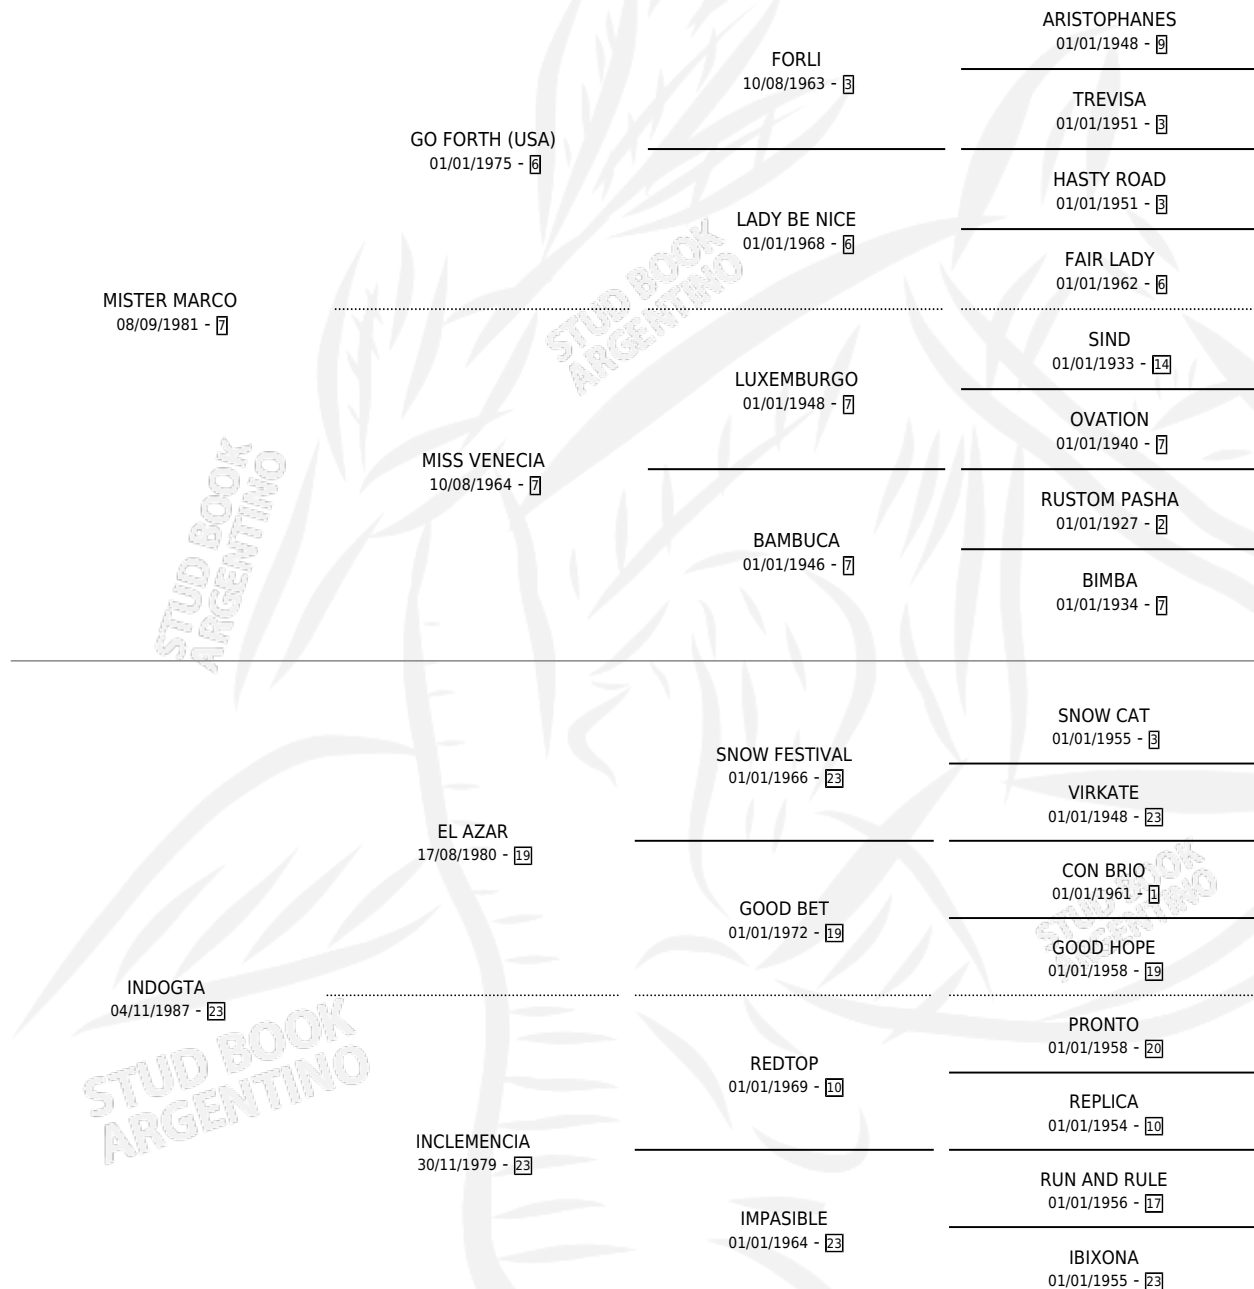

MISS ILUSTRE

por MISTER MARCO y INDOGTA por EL AZAR

Argentina · Hembra · Zaino Doradillo · SP · 20/10/1997
Familia 23-a · Volumen 36

ESTADO

TIPIFICACIÓN SANGUÍNEA	✓
TIPIFICACIÓN POR ADN	✓
PASAPORTE	X
IDENTIFICACIÓN POR MICROCHIP	X
REPRODUCTOR	✓

Lugar de nacimiento: Tattersall

Criador: Tattersall

~

HIJOS

	MACHOS	HEMBRAS
8 NACIERON	2	6
4 CORRIERON	1	3
2 GANARON	0	2
0 GANADORES CL	0 GANADORES GR	0 GANADORES G1

PEDIGREE

S

cimientos 8 / Efectividad 66.67%

PADRILLO	PRODUCTO	CRIADOR	1ER SERVICIO	ÚLTIMO SERVICIO
DOLPHY	POR IGNOTO (M ZD, 19/02/2014) •MURIÓ EL 19/02/2014•	TATTERSALL	12/03/2013	12/03/2013
DOLPHY	POR ILUSIONISTA (H ZC, 04/03/2013)	TATTERSALL	24/03/2012	24/03/2012
DOLPHY	POR ILICITA (H Z, 19/09/2011)	TATTERSALL	23/09/2010	23/09/2010
DOLPHY	POR ILUMINADA (H A, 16/08/2010)	TATTERSALL	10/08/2009	10/08/2009
DOLPHY	Ø		12/02/2009	02/03/2009
DOLPHY	Ø		22/10/2008	26/12/2008
DOLPHY	POR ILUSTRE (M A, 07/09/2008)	TATTERSALL	13/09/2007	13/09/2007
GRAND CHELEM (IRE)	Ø		30/11/2006	30/11/2006
ALYDAR'S GROOM (USA)	ILUSTRISIMA GROOM (H A, 26/10/2006)	TATTERSALL	30/10/2005	30/10/2005
DOLPHY	POR ILUSTRADA (H Z, 27/09/2005)	TATTERSALL	06/09/2004	24/09/2004
DOLPHY	Ø		27/10/2003	27/10/2003
GRAND CHELEM (IRE)	GRAN IGNOTA (H ZD, 19/10/2003)	TATTERSALL	11/10/2002	11/10/2002