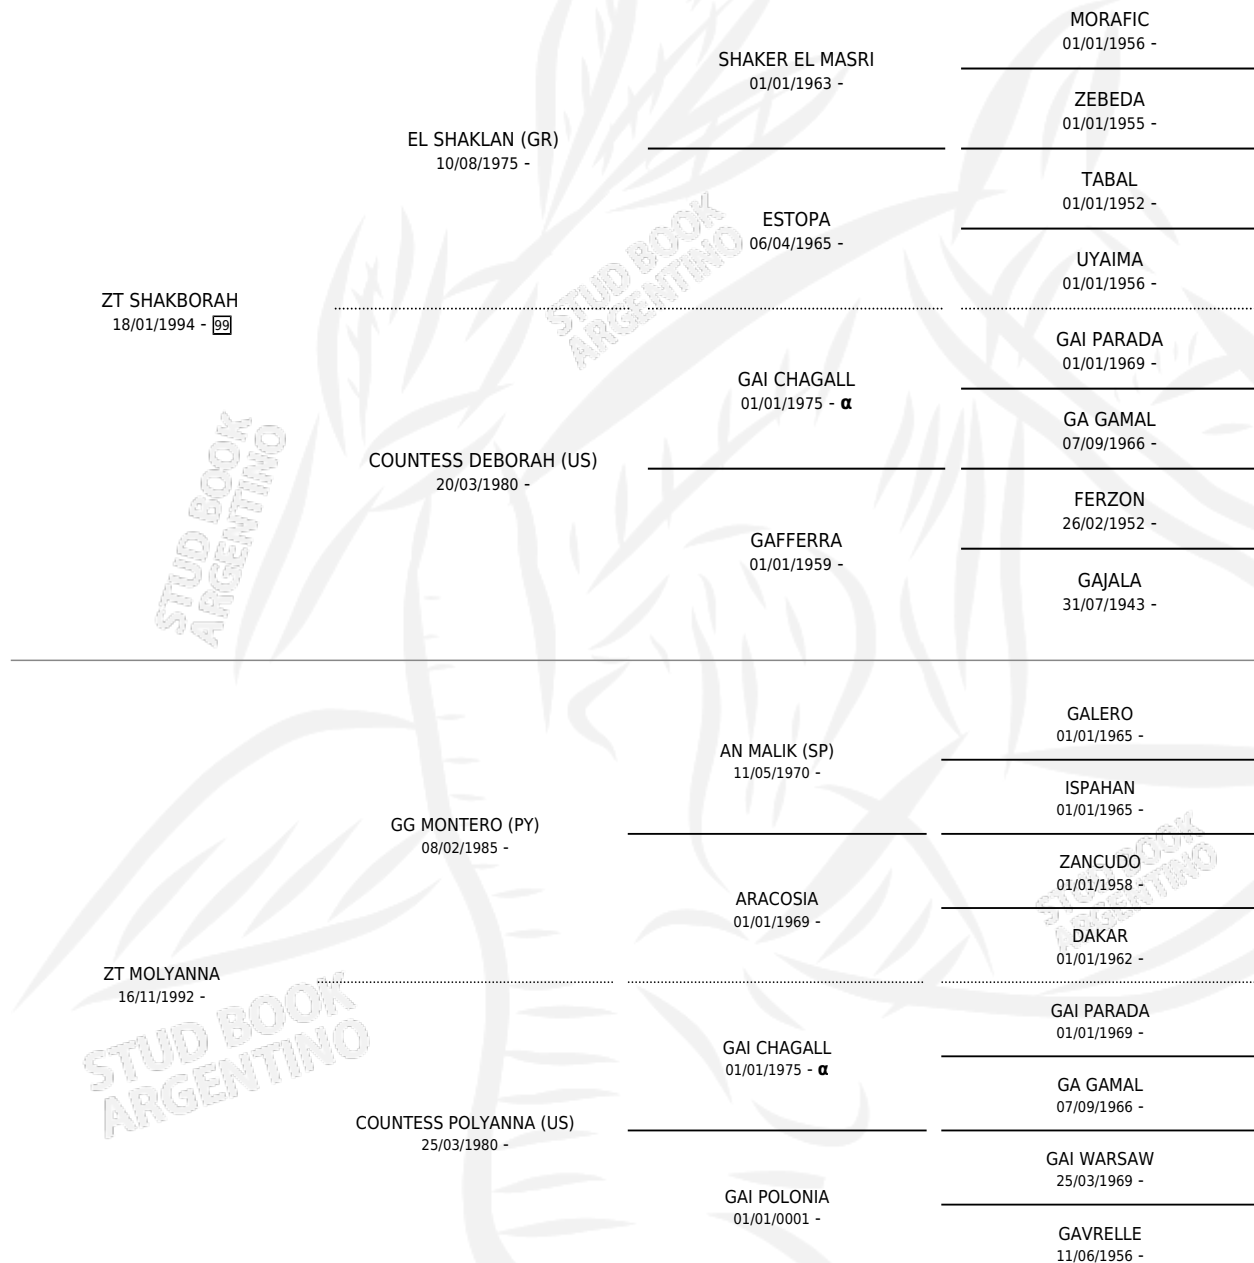

LS YOELLE

por ZT SHAKBORAH y ZT MOLYANNA por GG MONTERO (PY)

Argentina · Hembra · Tordillo · AP · 22/10/1997
Familia · Volumen 36

ESTADO

TIPIFICACIÓN SANGUÍNEA	✓
TIPIFICACIÓN POR ADN	✓
PASAPORTE	X
IDENTIFICACIÓN POR MICROCHIP	X
REPRODUCTOR	✓

Lugar de nacimiento: La Susana
Criador: Sin dato

~

HIJOS

	MACHOS	HEMBRAS
5 NACIERON	3	2
SIN ACTUACIONES		

PEDIGREE

INBREEDING : α