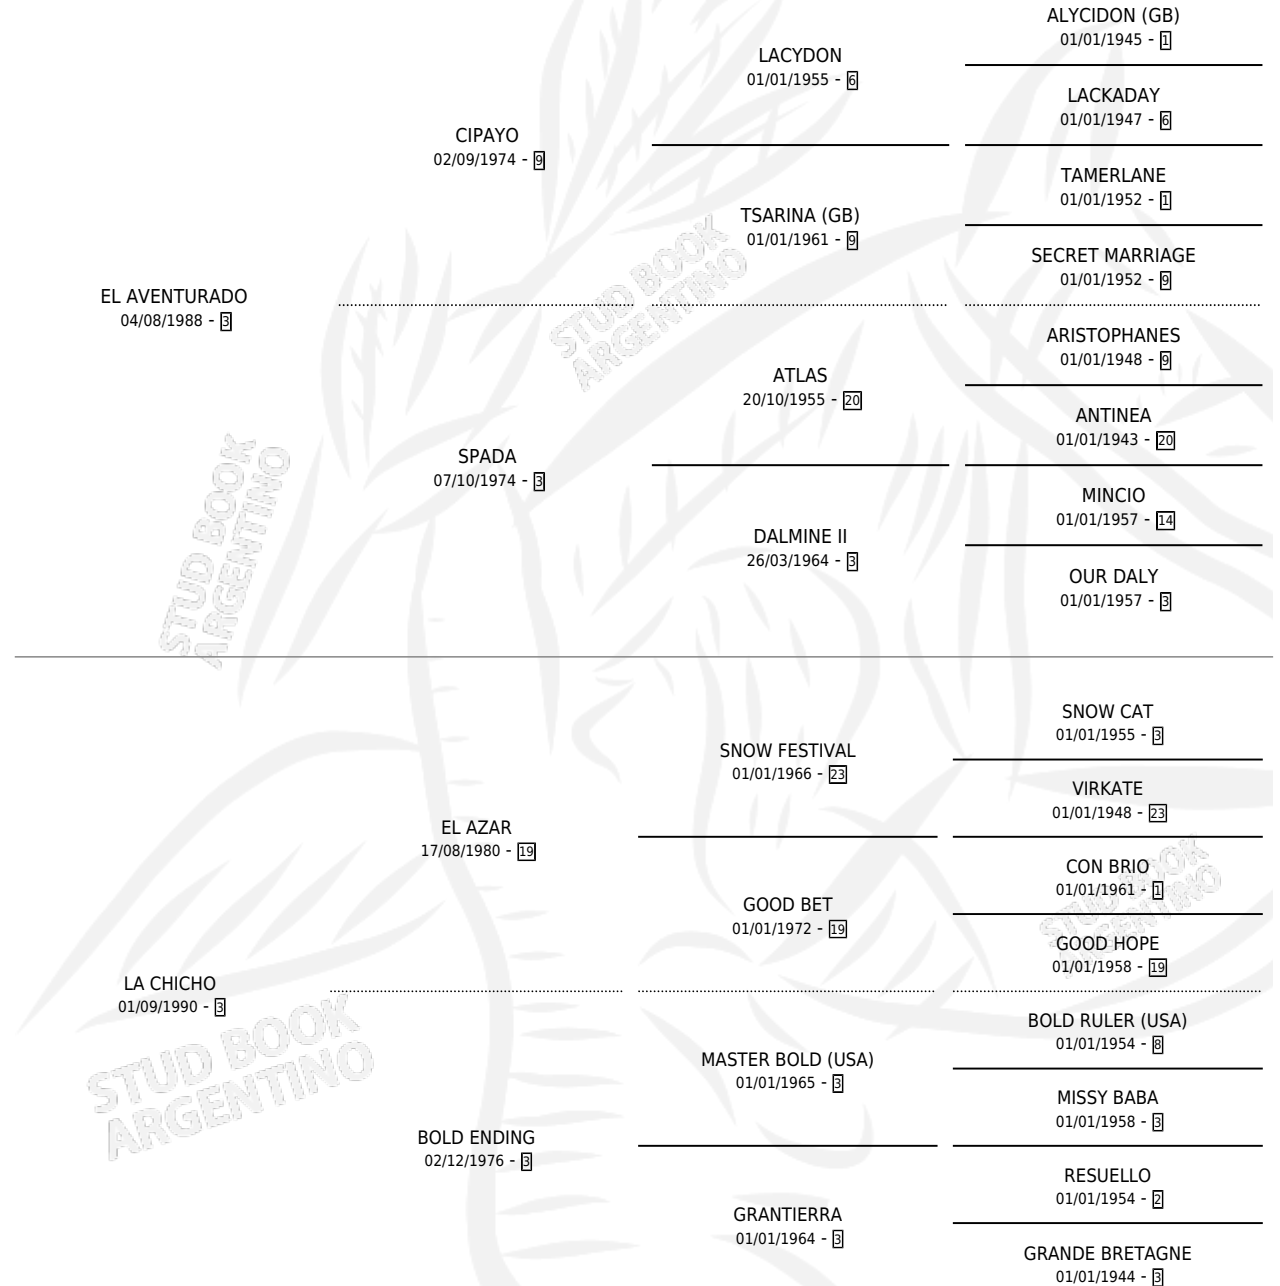

CUATERNO

por EL AVENTURADO y LA CHICHO por EL AZAR

Argentina · Macho · Zaino Doradillo · SP · 14/11/1997
Familia 3-e · Volumen 36

ESTADO

TIPIFICACIÓN SANGUÍNEA	✓
TIPIFICACIÓN POR ADN	X
PASAPORTE	X
IDENTIFICACIÓN POR MICROCHIP	X
REPRODUCTOR	X

Lugar de nacimiento: Vadarkblar

Criador: Vadarkblar

PEDIGREE

CAMPAÑA

Solo carreras oficiales de Argentina

POR EDAD

EDAD	CC	1°	2°	3°	4°	5°	NP	CLC	CLG	CLCG1	CLGG1	IMPORTE	GANANCIA / CC
3 AÑOS	2	0	0	0	0	0	2	0	0	0	0	\$0	\$0
TOTALES	2	0	0	0	0	0	2	0	0	0	0	\$0	\$0
%		0.0%	0.0%	0.0%	0.0%	0.0%	100%	0.0%	0.0%	0.0%	0.0%		