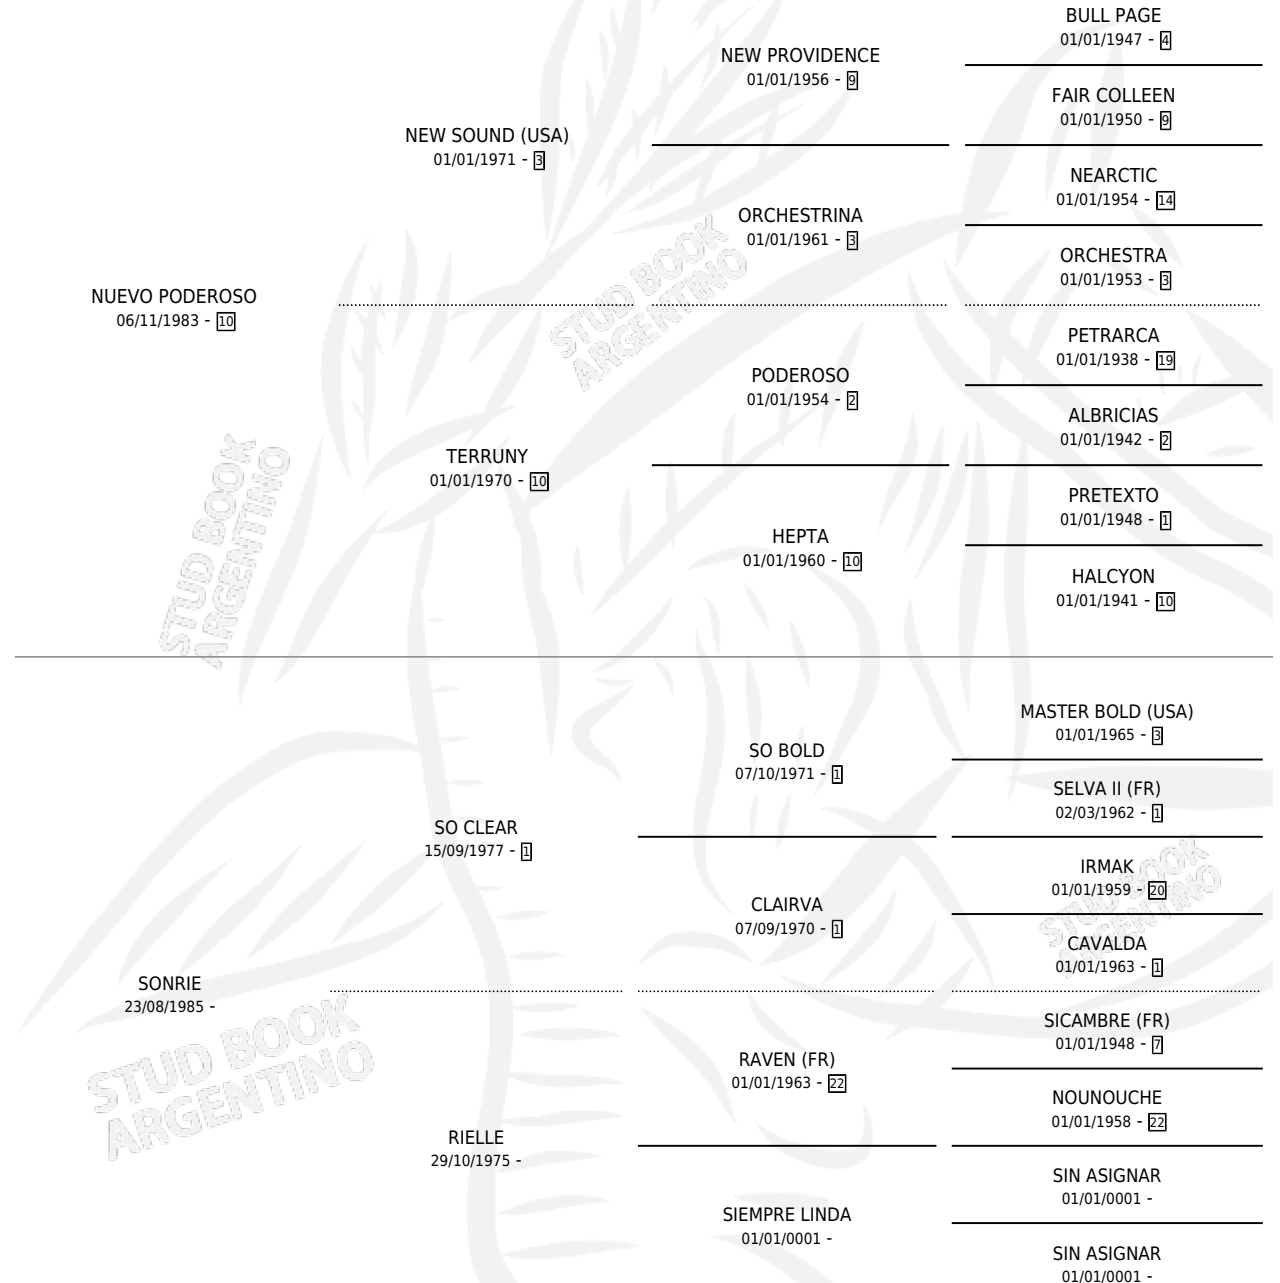

SOY EVITA

por **NUEVO PODEROSO** y **SONRIE** por **SO CLEAR**

Argentina · Hembra · Zaino · SP · 27/10/1997
Familia · Volumen 36

ESTADO

TIPIFICACIÓN SANGUÍNEA	✓
TIPIFICACIÓN POR ADN	X
PASAPORTE	X
IDENTIFICACIÓN POR MICROCHIP	X
REPRODUCTOR	X

Lugar de nacimiento: Don Gines

Criador: Rosales Mario Alberto

PEDIGREE

SOY EVITA

Datos oficiales del Stud Book Argentino

Documento generado el 07/05/2026

studbook.org.ar