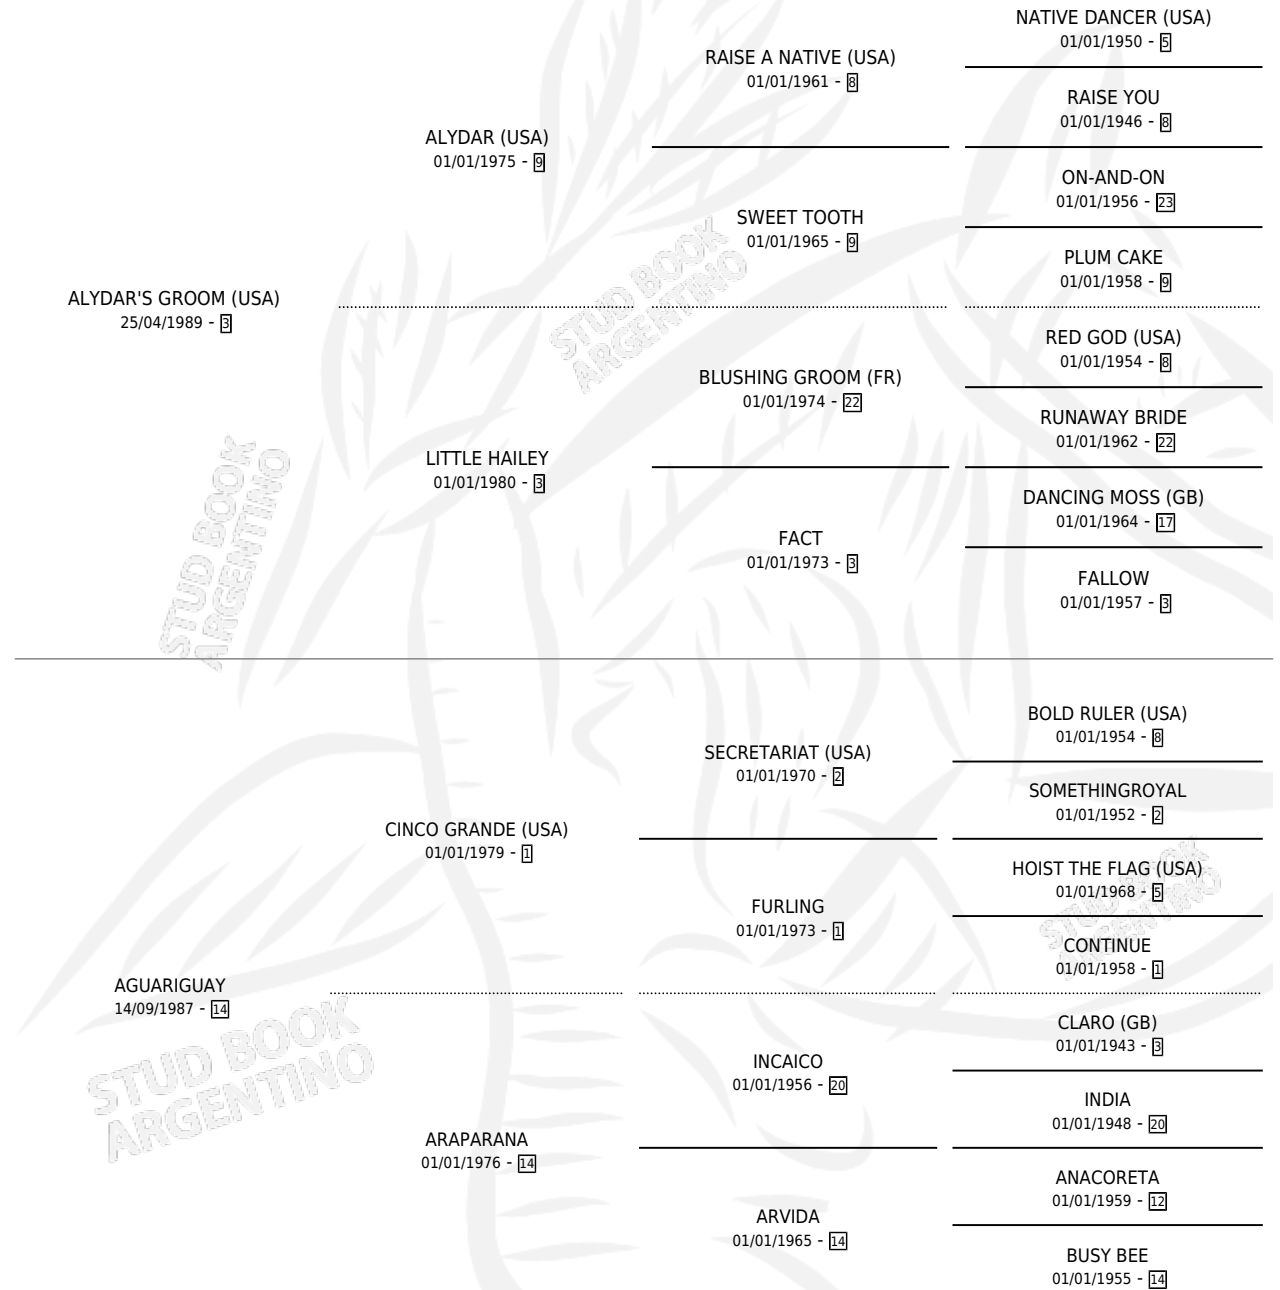

EL GRAN LULA

por **ALYDAR'S GROOM (USA)** y **AGUARIGUAY** por **CINCO GRANDE (USA)**

Argentina · Macho · Alazan · SP · 10/11/1997
Familia 14 · Volumen 36

ESTADO

TIPIFICACIÓN SANGUÍNEA	✓
TIPIFICACIÓN POR ADN	X
PASAPORTE	X
IDENTIFICACIÓN POR MICROCHIP	X
REPRODUCTOR	X

Lugar de nacimiento: Campo particular
Criador: Serra Hugo Omar

PEDIGREE