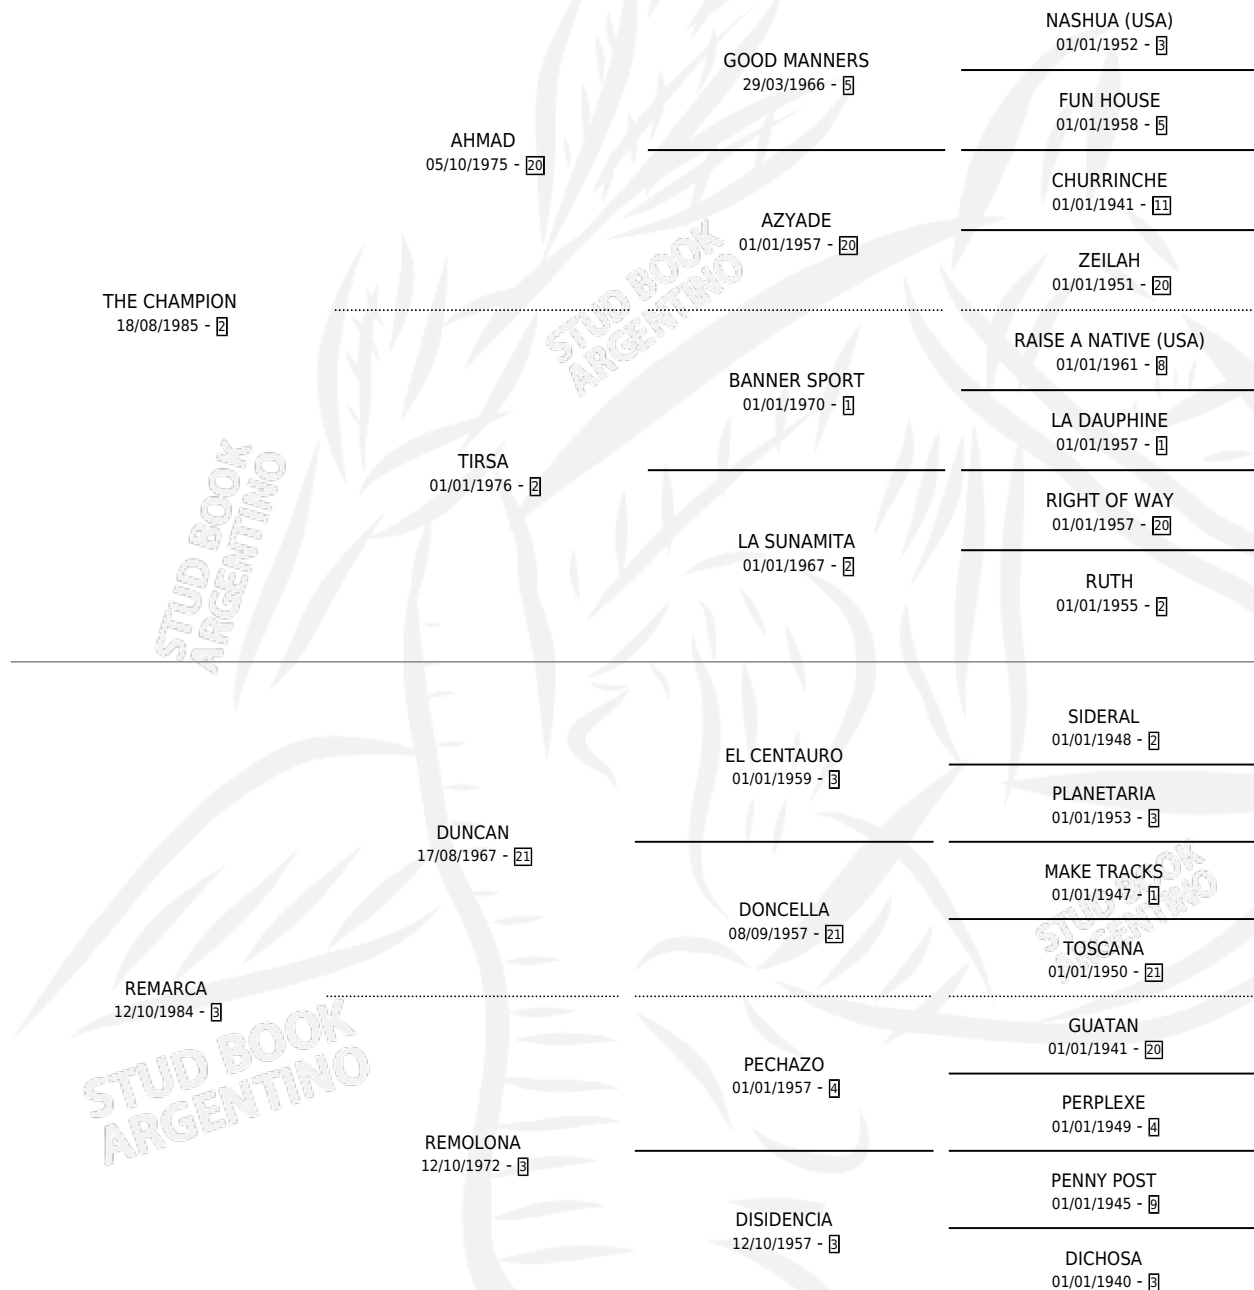

THE JENNY

por THE CHAMPION y REMARCA por DUNCAN

Argentina · Hembra · Alazan · SP · 14/09/1997
Familia 3-h · Volumen 36

ESTADO

TIPIFICACIÓN SANGUÍNEA	✓
TIPIFICACIÓN POR ADN	X
PASAPORTE	X
IDENTIFICACIÓN POR MICROCHIP	X
REPRODUCTOR	✓

Lugar de nacimiento: Yanina

Criador: Yanina

PEDIGREE

S

mientos 0 / Efectividad 0.00%

PADRILLO	PRODUCTO	CRIADOR	1ER SERVICIO	ÚLTIMO SERVICIO
ROYAL STOCK	∅		19/12/2001	22/12/2001
ROYAL STOCK	∅		23/08/2000	25/08/2000