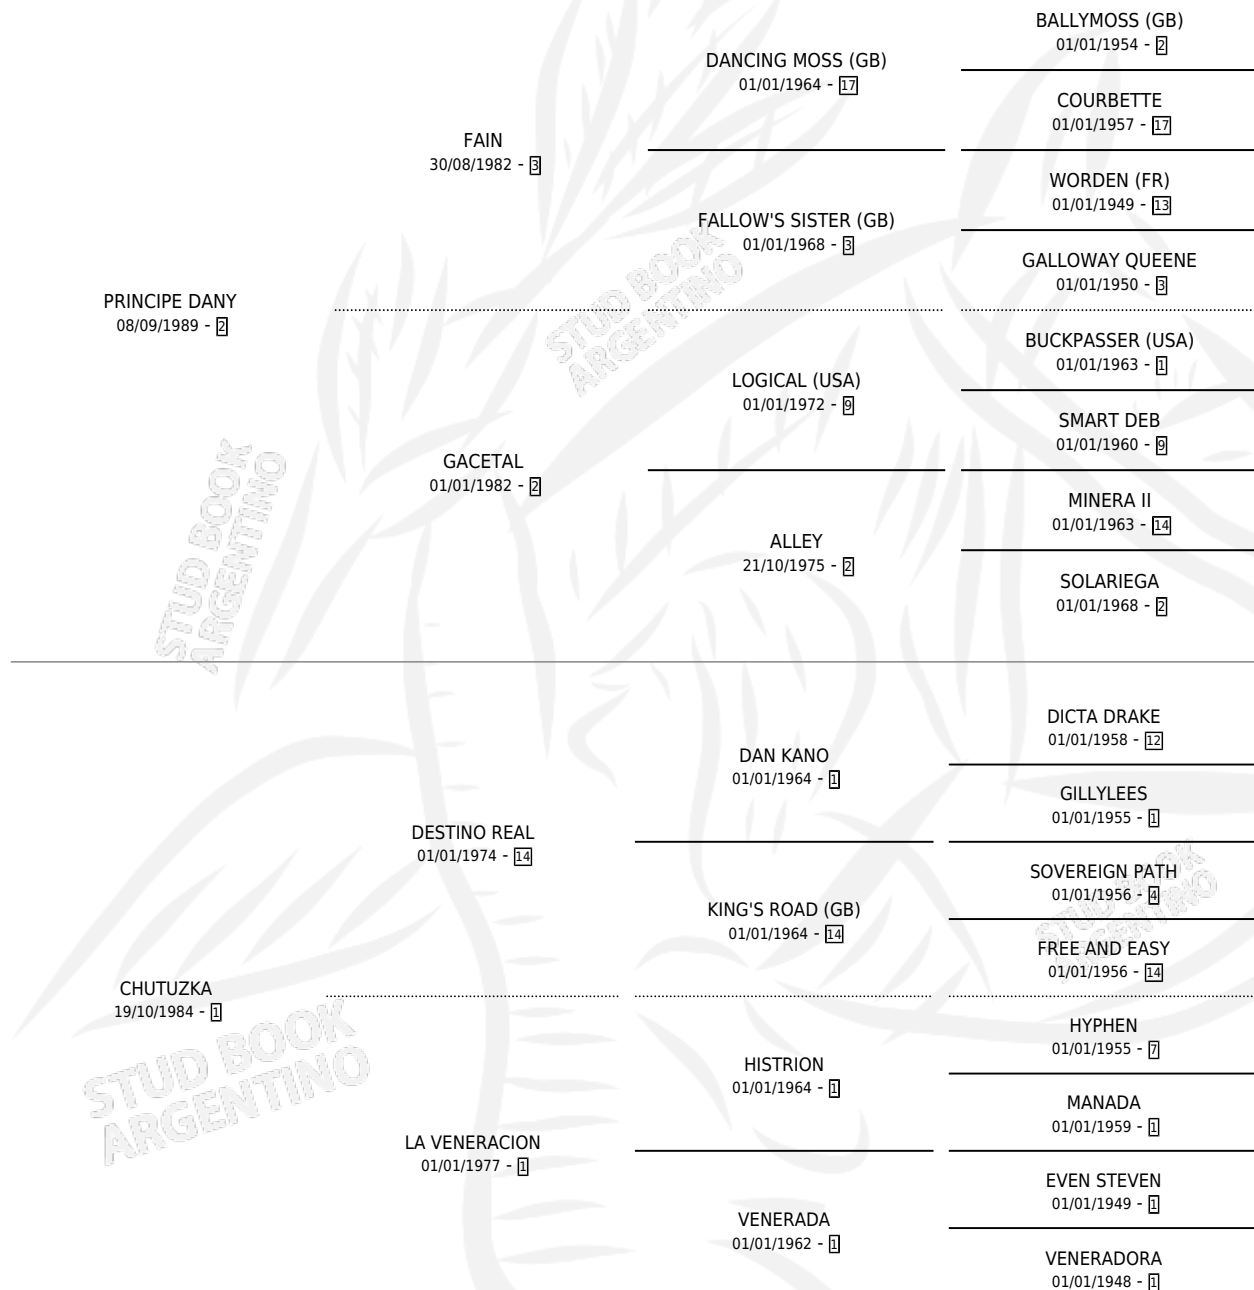

# AIVIÑ

por PRINCIPE DANY y CHUTUZKA por DESTINO REAL

Argentina · Hembra · Tordillo · SP · 15/11/1997  
Familia 1 · Volumen 36

## ESTADO

TIPIFICACIÓN SANGUÍNEA	✓
TIPIFICACIÓN POR ADN	✓
PASAPORTE	X
IDENTIFICACIÓN POR MICROCHIP	X
REPRODUCTOR	✓

**Lugar de nacimiento:** Chiapill

**Criador:** Chiapill

~

## HIJOS

	MACHOS	HEMBRAS
1 NACIERON	1	0
1 CORRIERON	1	0

SIN ACTUACIONES

## PEDIGREE

S

mientos 1 / Efectividad 12.50%

PADRILLO	PRODUCTO	CRIADOR	1ER SERVICIO	ÚLTIMO SERVICIO
LIN YUTANG	∅		08/09/2010	17/09/2010
<b>AIVIÑ</b> LIN YUTANG	∅		18/08/2009	08/10/2009
<b>Datos oficiales del Stud Book Argentino</b> LIN YUTANG	∅		31/10/2008	02/11/2008
ATLANTIC EXIT (USA) ∅			24/09/2007	19/11/2007
ATLANTIC EXIT (USA) ∅			01/09/2006	12/12/2006
ATLANTIC EXIT (USA) TRENQUE PATO (M Z, 26/10/2005)		CHIAPILL	11/08/2004	21/11/2004
ATLANTIC EXIT (USA) ∅			19/08/2003	21/11/2003
ATLANTIC EXIT (USA) ∅			11/09/2002	07/10/2002