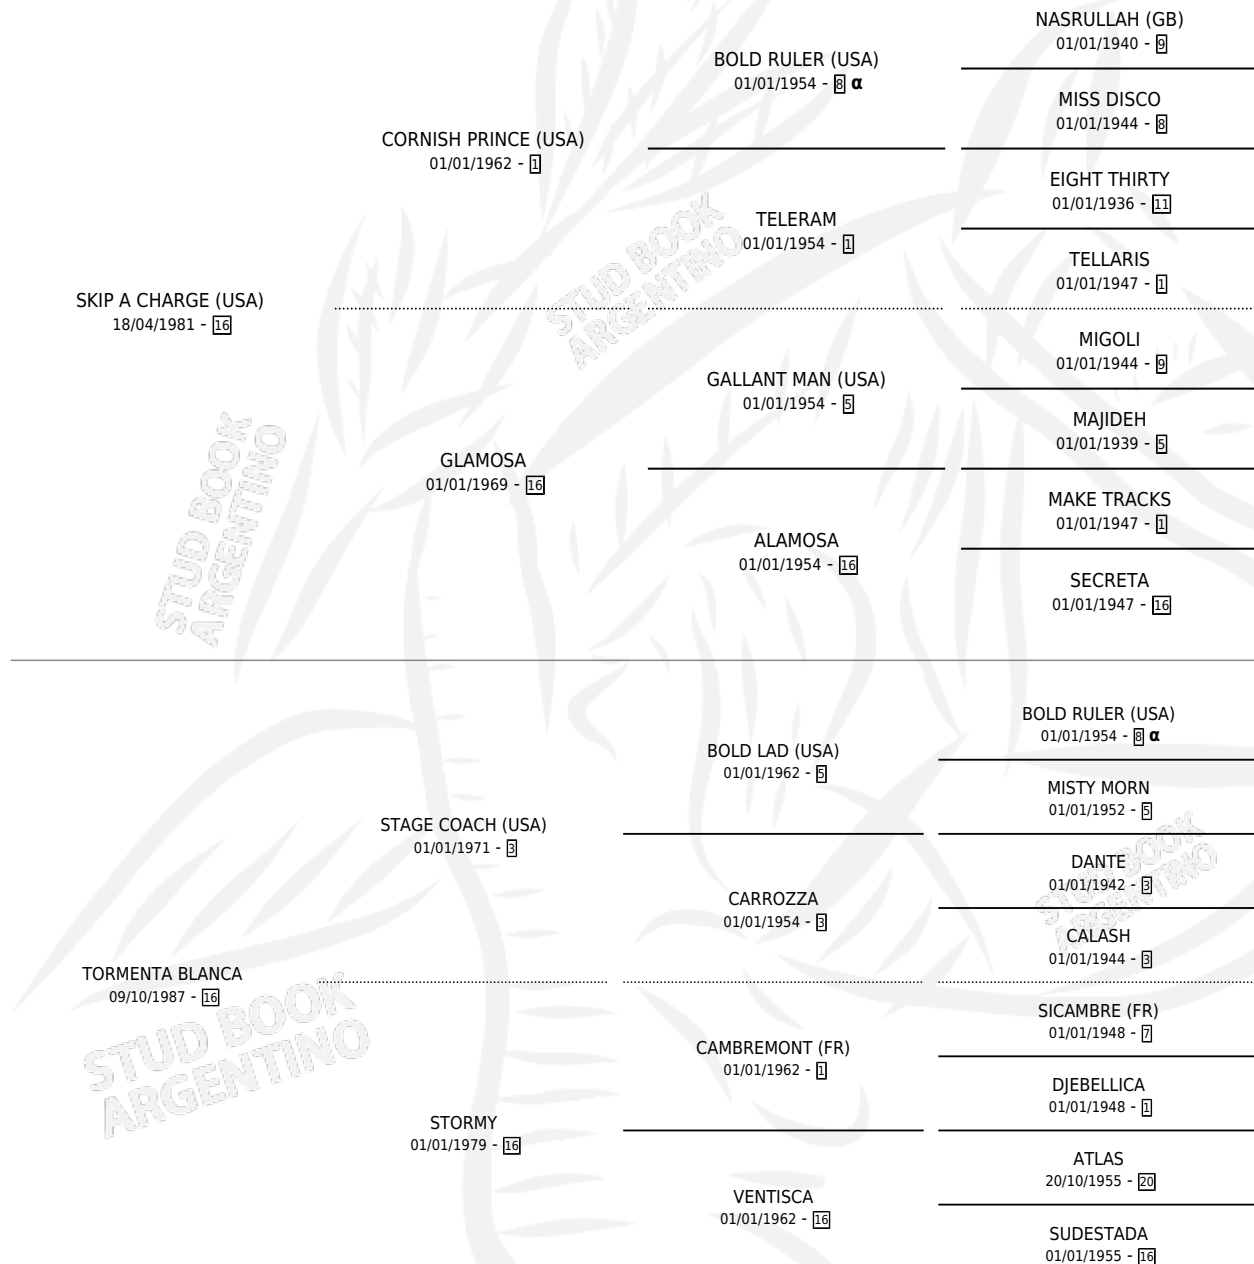

LA GRAN TORMENTA

por **SKIP A CHARGE (USA)** y **TORMENTA BLANCA** por **STAGE COACH (USA)**

Argentina · Hembra · Zaino · SP · 06/11/1997
Familia 16-e · Volumen 36

ESTADO

TIPIFICACIÓN SANGUÍNEA	✓
TIPIFICACIÓN POR ADN	✓
PASAPORTE	X
IDENTIFICACIÓN POR MICROCHIP	X
REPRODUCTOR	✓

Lugar de nacimiento: Capricornio
Criador: Capricornio

~

HIJOS

	MACHOS	HEMBRAS
1 NACIERON	1	0
1 CORRIERON	1	0

SIN ACTUACIONES

PEDIGREE

INBREEDING : α

S