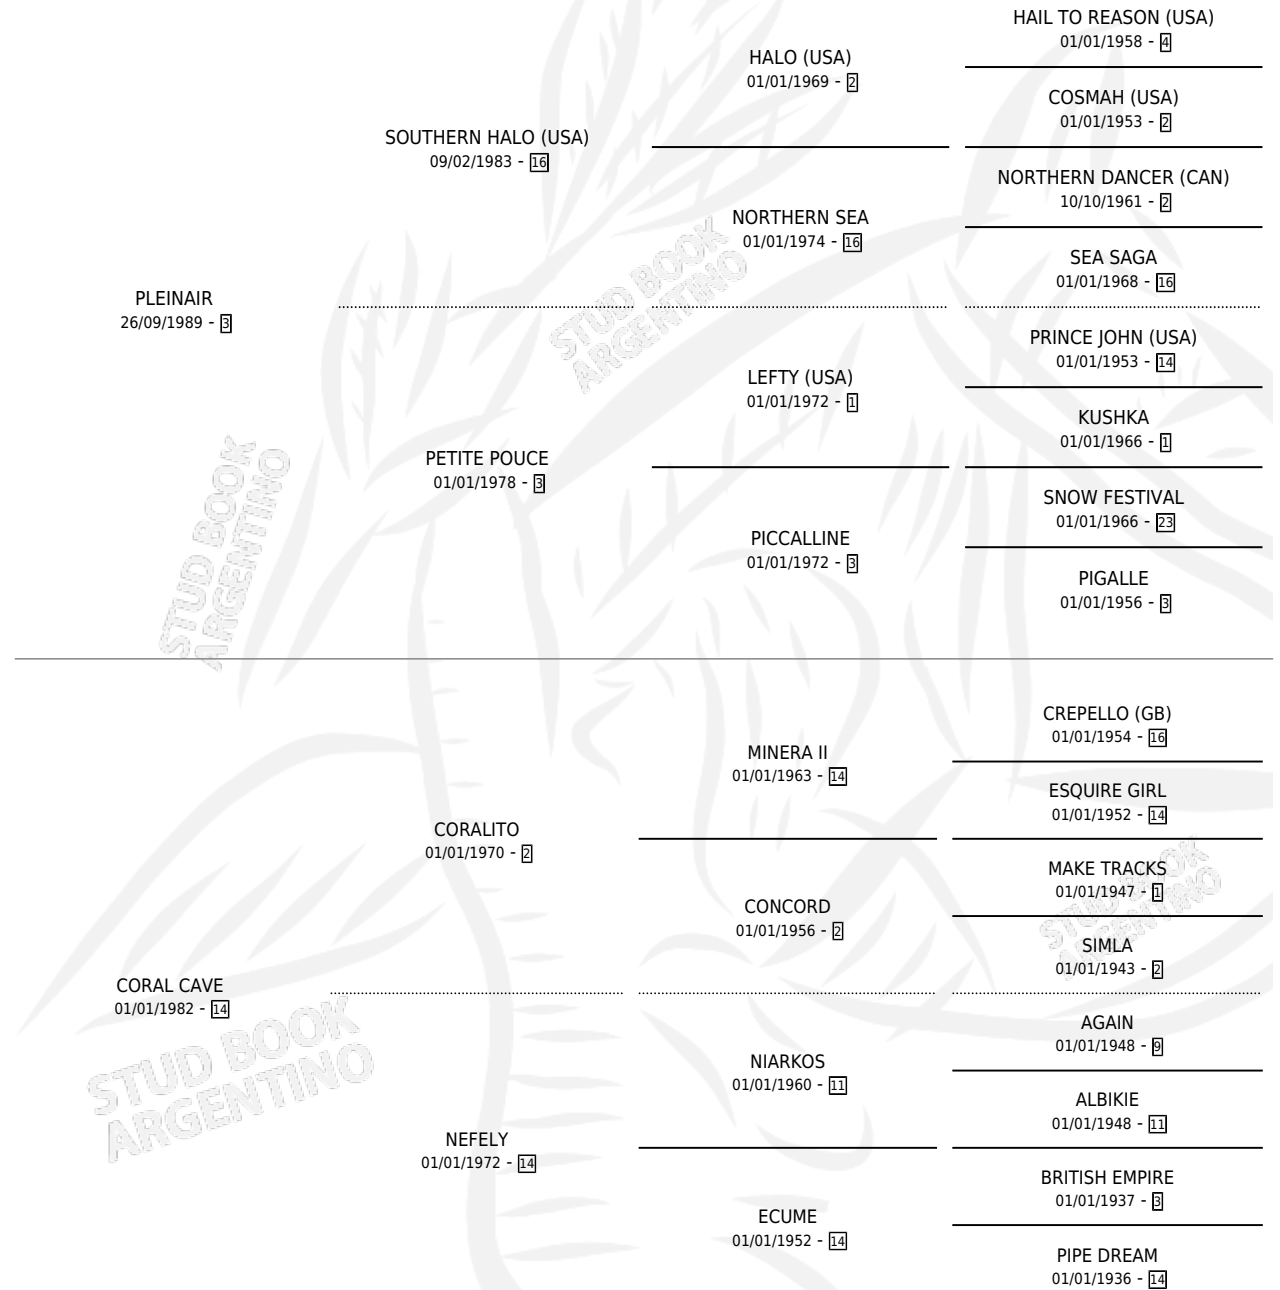

PA CACHIMBA

por PLEINAIR y CORAL CAVE por CORALITO

Argentina · Macho · Zaino Negro · SP · 02/11/1997
Familia 14-e · Volumen 36

ESTADO

TIPIFICACIÓN SANGUÍNEA	✓
TIPIFICACIÓN POR ADN	X
PASAPORTE	X
IDENTIFICACIÓN POR MICROCHIP	X
REPRODUCTOR	X

Lugar de nacimiento: El Tropo

Criador: Sin dato

PEDIGREE

PA CACHIMBA

Datos oficiales del Stud Book Argentino

Documento generado el 14/05/2026

studbook.org.ar