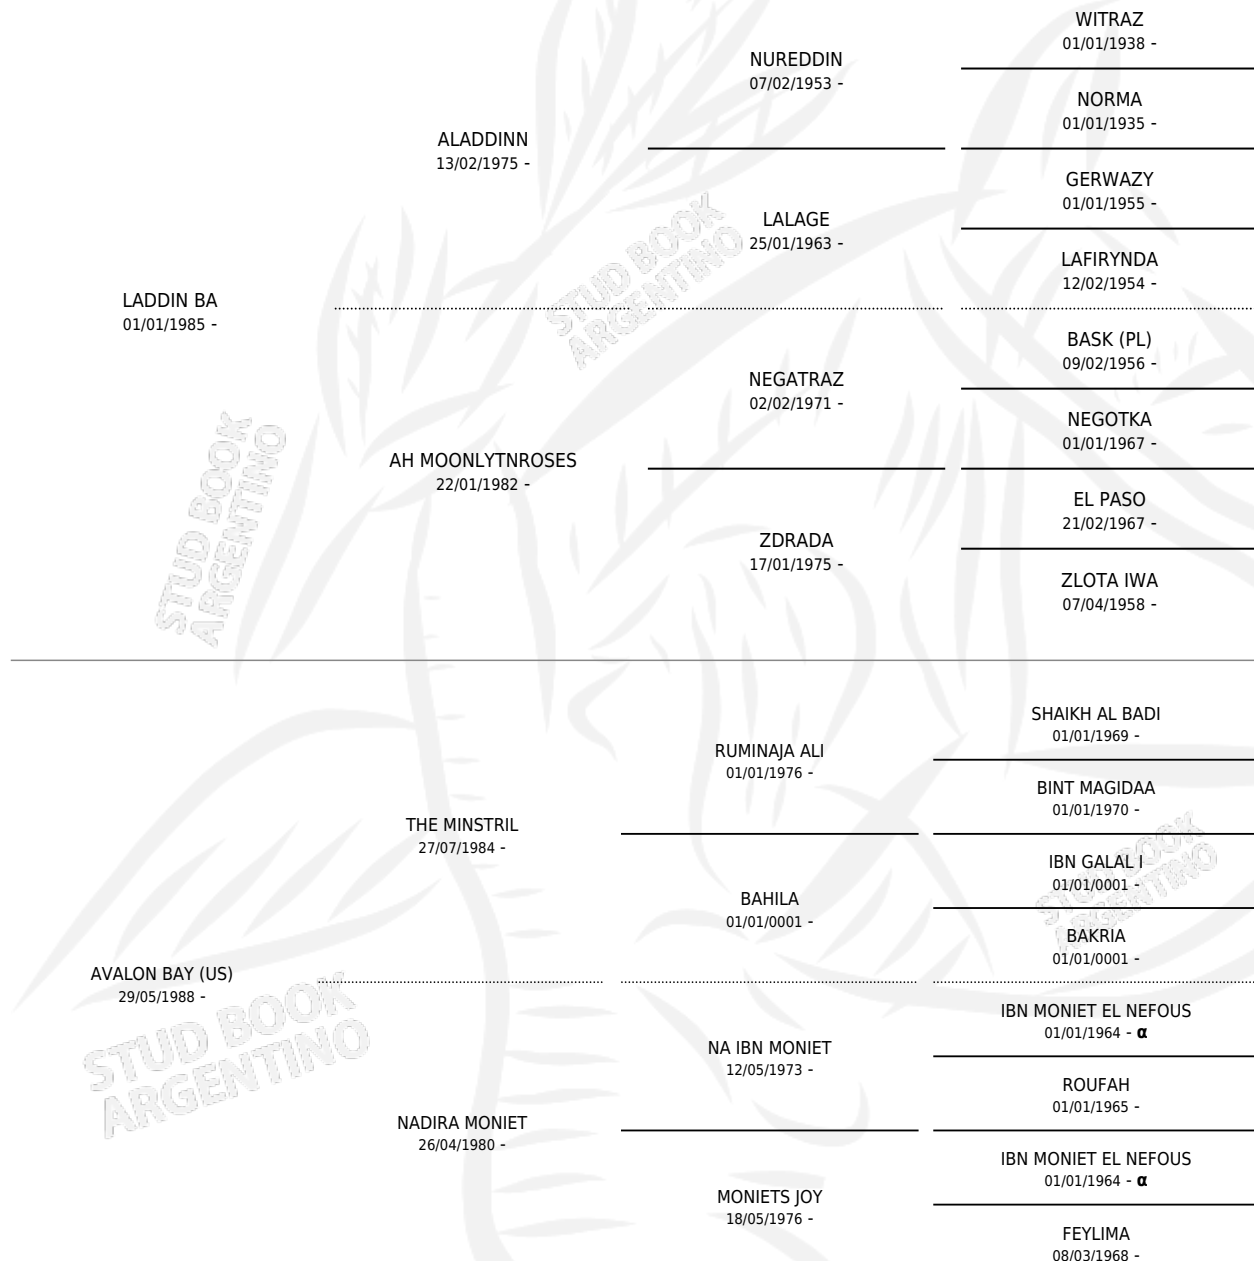

TS KERBELA (BR)

por LADDIN BA y AVALON BAY (US) por THE MINSTRIL

PEDIGREE

Brasil · Hembra · Zaino · AP · 05/03/1997
Familia · Volumen web

ESTADO

TIPIFICACIÓN SANGUÍNEA	✓
TIPIFICACIÓN POR ADN	✓
PASAPORTE	X
IDENTIFICACIÓN POR MICROCHIP	X
REPRODUCTOR	✓

Lugar de nacimiento: Brasil

Criador: Extranjero

~

HIJOS

	MACHOS	HEMBRAS
6 NACIERON	2	4

SIN ACTUACIONES

INBREEDING : α

S