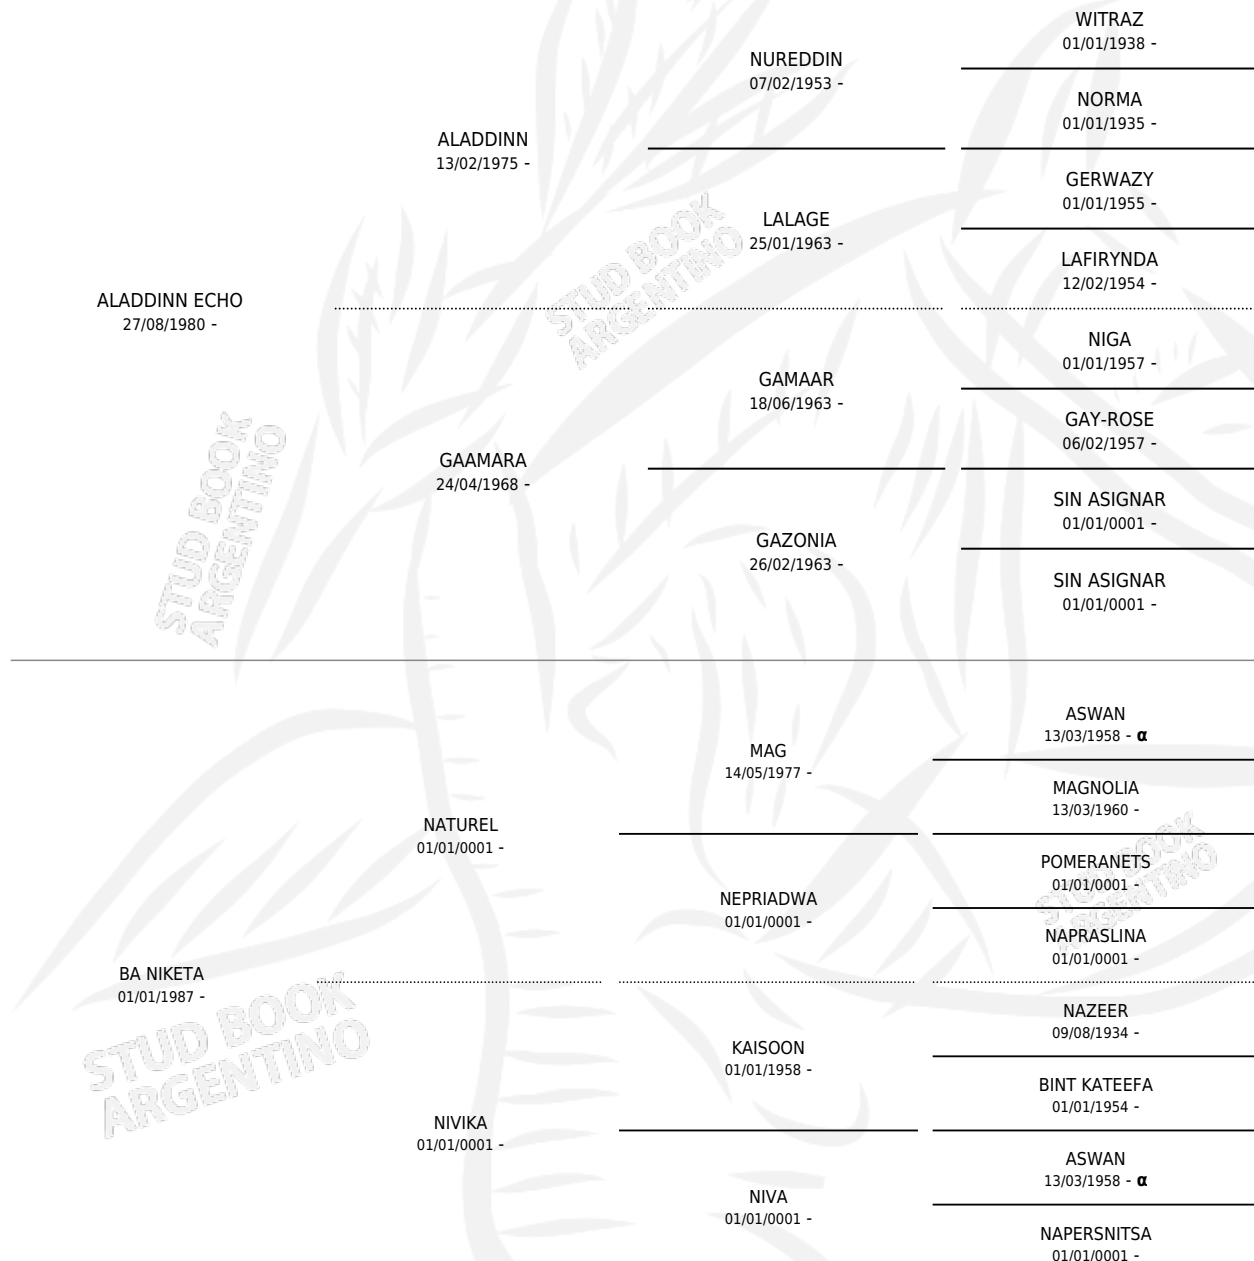

NIKITA CAROL (BR)

por ALADDINN ECHO y BA NIKETA por NATUREL

PEDIGREE

Brasil · Hembra · Zaino · AP · 15/02/1995
Familia · Volumen web

ESTADO

TIPIFICACIÓN SANGUÍNEA	✓
TIPIFICACIÓN POR ADN	✓
PASAPORTE	X
IDENTIFICACIÓN POR MICROCHIP	X
REPRODUCTOR	✓

Lugar de nacimiento: Brasil

Criador: Extranjero

~

HIJOS

	MACHOS	HEMBRAS
6 NACIERON	4	2
SIN ACTUACIONES		

INBREEDING : α

S

cimientos 6 / Efectividad 50.00%

PADRILLO	PRODUCTO	CRIADOR	1ER SERVICIO	ÚLTIMO SERVICIO
PADRON PSYCHE	∅		24/01/2010	24/01/2010
NIKITA CAROL (BR)	∅		12/01/2009	12/01/2009
Datos oficiales del Stud Book Argentino Documentación General (02/06/2024)	JFN DOHUR (M ZT, 08/10/2008) •MURIÓ EL 28/01/2009•	PASO DEL SAUCE	10/10/2007	10/10/2007
ZT SHAKROMIT	∅		28/02/2007	28/02/2007
WAGRAM (PL)	RO NADIA (H Z, 24/01/2007)	LOS ESTRIBOS	06/03/2006	06/03/2006
LEGACY OF FAME (BR)	∅		09/03/2005	15/04/2005
JFN MAHTID	∅		21/01/2004	21/01/2004
AB MAGNUM (US)	JFN NIKOTINE (M Z, 03/11/2003)	PASO DEL SAUCE	11/12/2002	11/12/2002
AB MAGNUM (US)	JFN LOVER BOY (M Z, 13/11/2002)	PASO DEL SAUCE	15/12/2001	15/12/2001
ZT SHAKROMIT	JFN BINT NIKITA (H Z, 30/09/2001)	PASO DEL SAUCE	23/10/2000	23/10/2000
IMPERIAL MADHEEN (GR)	∅		19/11/1999	19/11/1999
ZT LUDSHAK	JFN LOUD ECCHO (M Z, 03/10/1999)	PASO DEL SAUCE	21/10/1998	23/10/1998