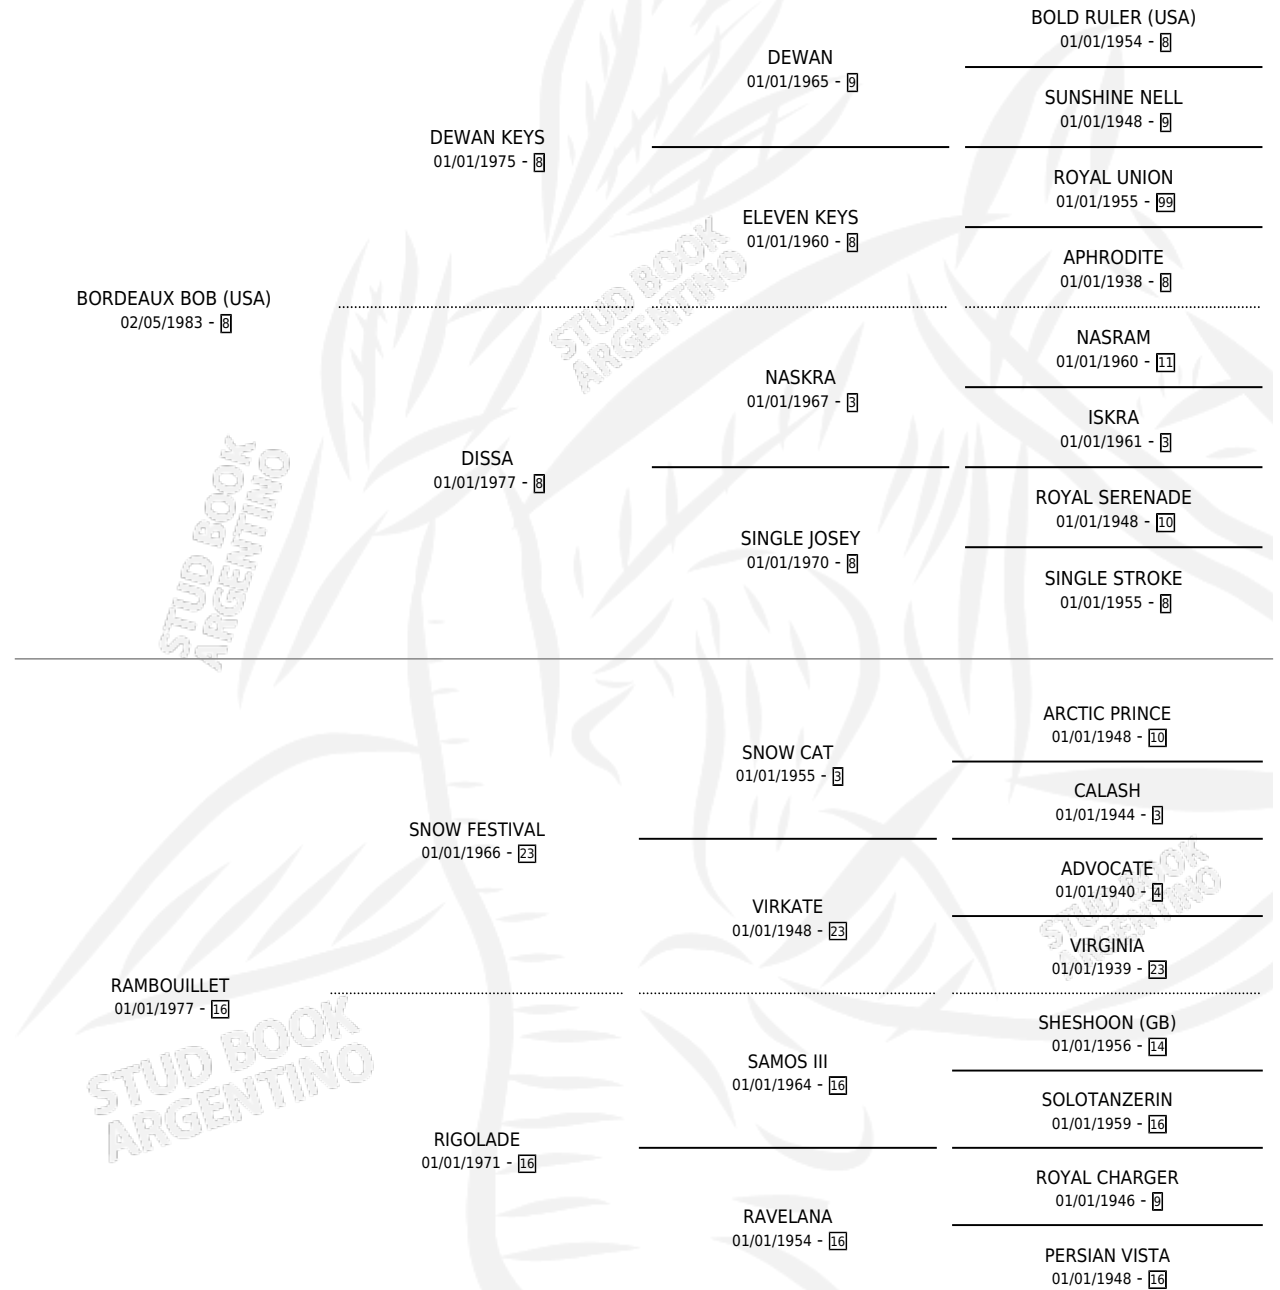

LEAL BORDEAUX

por **BORDEAUX BOB (USA)** y **RAMBOUILLET** por **SNOW FESTIVAL**

Argentina · Hembra · Alazan · SP · 17/10/1997
Familia 16-g · Volumen 36

ESTADO

TIPIFICACIÓN SANGUÍNEA	✓
TIPIFICACIÓN POR ADN	✓
PASAPORTE	X
IDENTIFICACIÓN POR MICROCHIP	X
REPRODUCTOR	✓

Lugar de nacimiento: Dilu

Criador: Sin dato

~

HIJOS

	MACHOS	HEMBRAS
4 NACIERON	2	2
4 CORRIERON	2	2
2 GANARON	1	1

0	0	0
GANADORES CL	GANADORES GR	GANADORES G1

PEDIGREE

CAMPAÑA

Solo carreras oficiales de Argentina

POR EDAD

EDAD	CC	1°	2°	3°	4°	5°	NP	CLC	CLG	CLCG1	CLGG1	IMPORTE	GANANCIA / CC
3 AÑOS	1	0	0	0	0	0	1	0	0	0	0	\$0	\$0
4 AÑOS	8	2	0	0	1	1	4	0	0	0	0	\$7,360	\$920
TOTALES	9	2	0	0	1	1	5	0	0	0	0	\$7,360	\$818
%		22.2%	0.0%	0.0%	11.1%	11.1%	55.6%	0.0%	0.0%	0.0%	0.0%		

Ganadora de 2 carreras en Palermo y La Plata - \$7,360, a los 4 años.

POR DISTANCIA

HIPODROMO	CC	1°	2°	3°	4°	5°	NP	CLC	CLG	CLCG1	CLGG1	IMPORTE
LA PLATA	3	1	0	0	0	1	1	0	0	0	0	\$2,710
1400 MTS	1	0	0	0	0	0	1	0	0	0	0	\$0
1200 MTS	2	1	0	0	0	1	0	0	0	0	0	\$2,710
PALERMO	4	1	0	0	1	0	2	0	0	0	0	\$4,650
1400 MTS	4	1	0	0	1	0	2	0	0	0	0	\$4,650
SAN ISIDRO	2	0	0	0	0	0	2	0	0	0	0	\$0
1400 MTS	1	0	0	0	0	0	1	0	0	0	0	\$0
1600 MTS	1	0	0	0	0	0	1	0	0	0	0	\$0