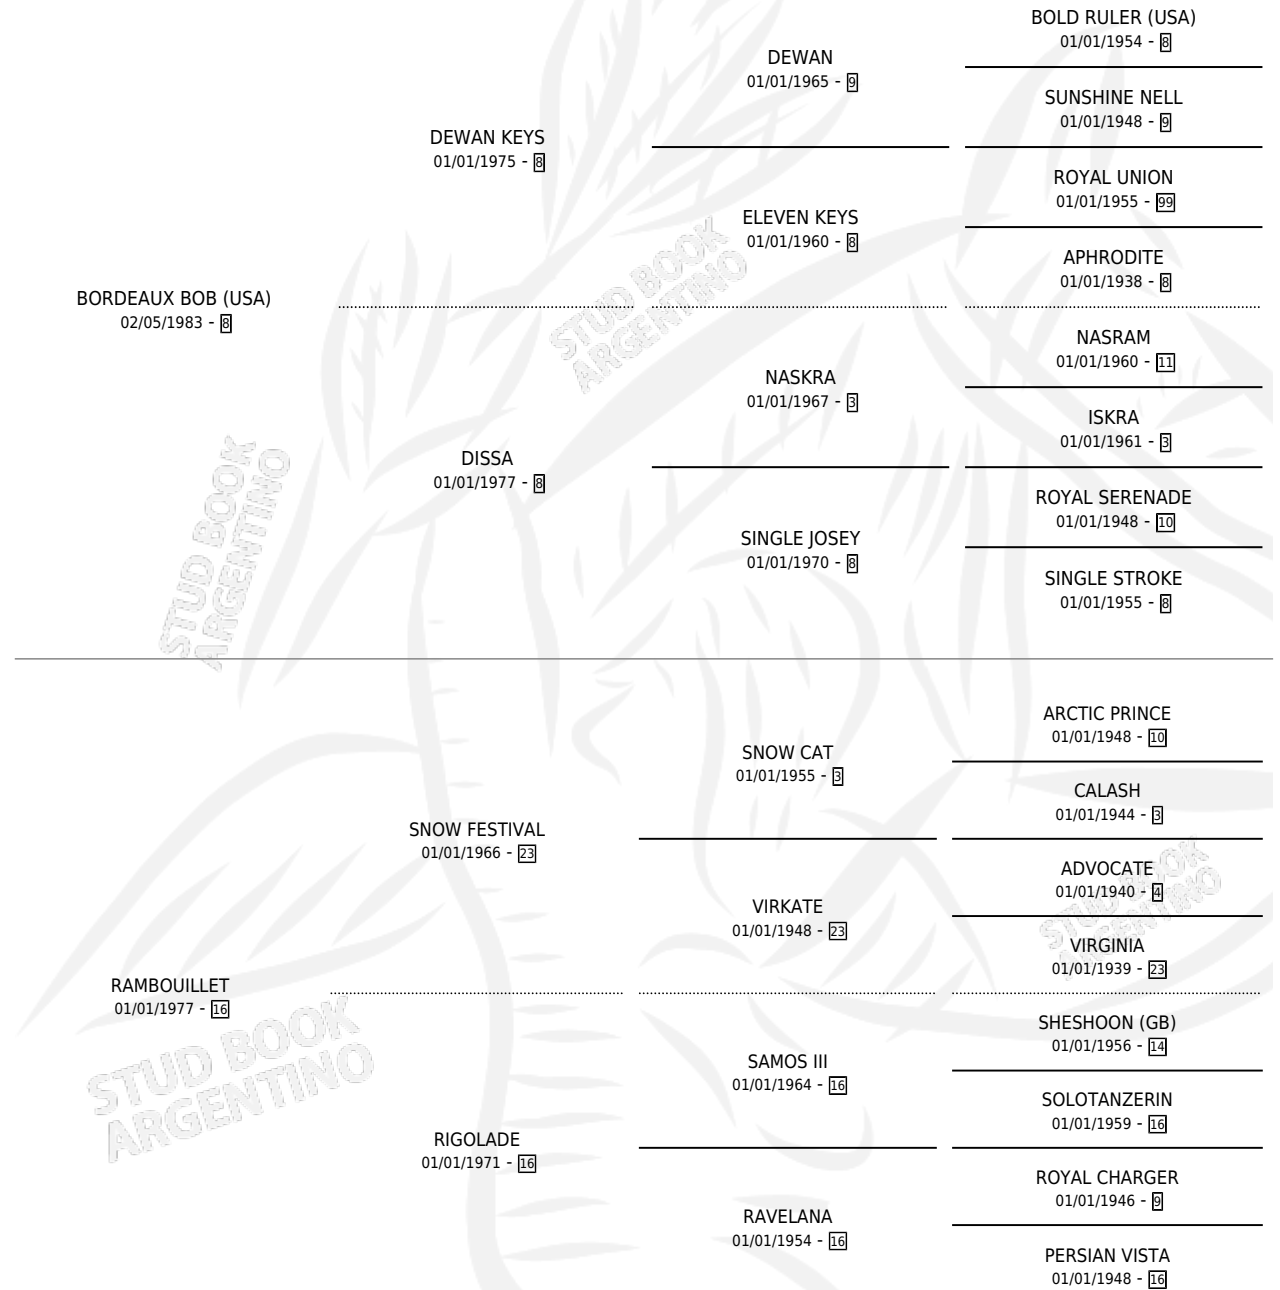

LEAL BORDEAUX

por **BORDEAUX BOB (USA)** y **RAMBOUILLET** por **SNOW FESTIVAL**

Argentina · Hembra · Alazan · SP · 17/10/1997
Familia 16-g · Volumen 36

ESTADO

TIPIFICACIÓN SANGUÍNEA	✓
TIPIFICACIÓN POR ADN	✓
PASAPORTE	X
IDENTIFICACIÓN POR MICROCHIP	X
REPRODUCTOR	✓

Lugar de nacimiento: Dilu
Criador: Sin dato

~

HIJOS

	MACHOS	HEMBRAS
4 NACIERON	2	2
4 CORRIERON	2	2
2 GANARON	1	1

0	0	0
GANADORES CL	GANADORES GR	GANADORES G1

PEDIGREE

CAMPAÑA

Solo carreras oficiales de Argentina

Ganadora de 2 carreras en Palermo y La Plata - \$7,360, a los 4 años.

POR DISTANCIA

HIPODROMO	CC	1°	2°	3°	4°	5°	NP	CLC	CLG	CLCG1	CLGG1	IMPORTE
LA PLATA	3	1	0	0	0	1	1	0	0	0	0	\$2,710
1400 MTS	1	0	0	0	0	0	1	0	0	0	0	\$0
1200 MTS	2	1	0	0	0	1	0	0	0	0	0	\$2,710
PALERMO	4	1	0	0	1	0	2	0	0	0	0	\$4,650
1400 MTS	4	1	0	0	1	0	2	0	0	0	0	\$4,650
SAN ISIDRO	2	0	0	0	0	0	2	0	0	0	0	\$0
1400 MTS	1	0	0	0	0	0	1	0	0	0	0	\$0
1600 MTS	1	0	0	0	0	0	1	0	0	0	0	\$0