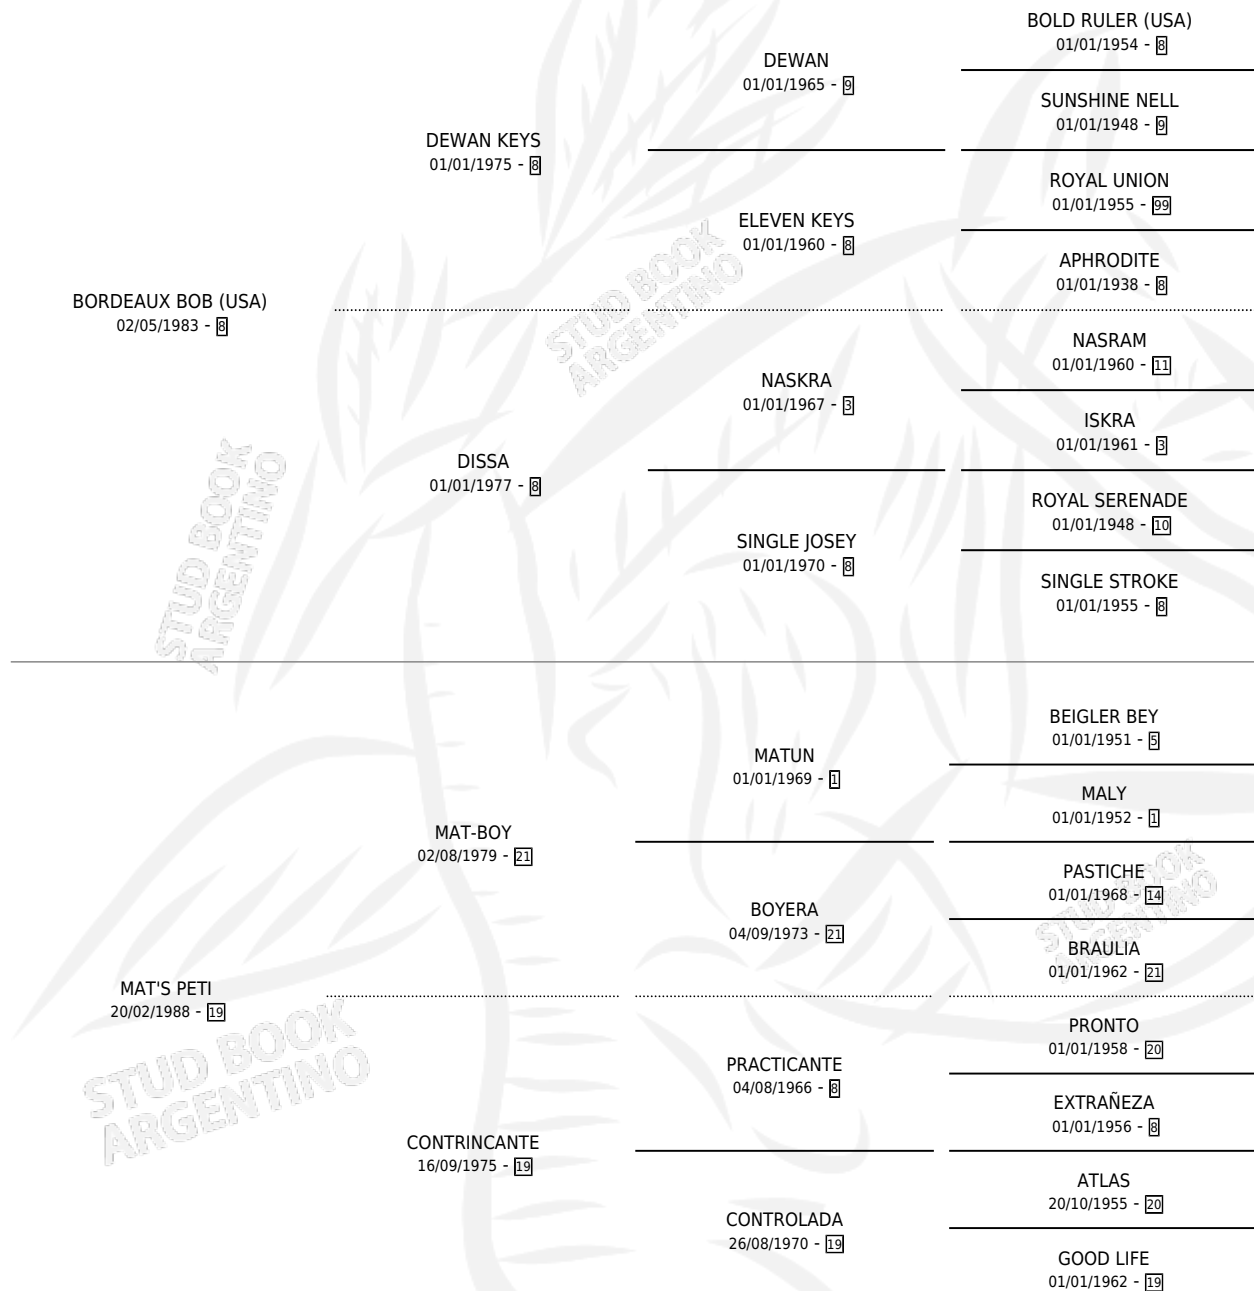

PET BOB

por **BORDEAUX BOB (USA)** y **MAT'S PETI** por **MAT-BOY**

Argentina · Macho · Alazan · SP · 21/10/1997
Familia 19-c · Volumen 36

ESTADO

TIPIFICACIÓN SANGUÍNEA	✓
TIPIFICACIÓN POR ADN	X
PASAPORTE	X
IDENTIFICACIÓN POR MICROCHIP	X
REPRODUCTOR	X

Lugar de nacimiento: Dilu

Criador: Sin dato

PEDIGREE