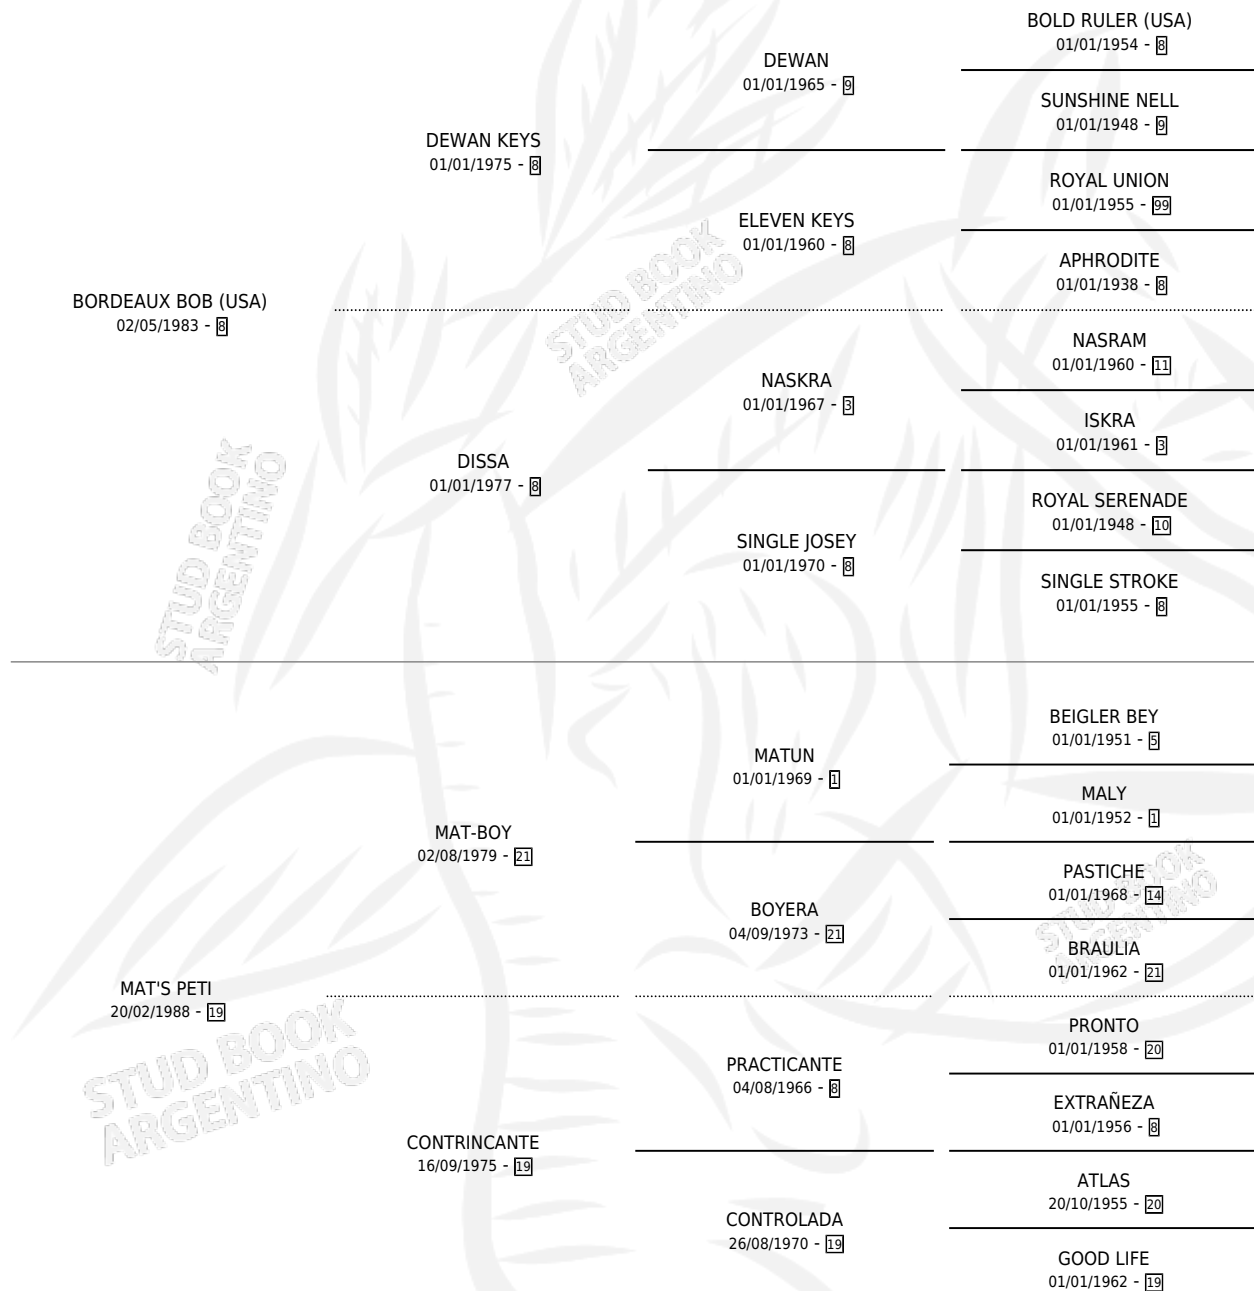

# PET BOB

por **BORDEAUX BOB (USA)** y **MAT'S PETI** por **MAT-BOY**

Argentina · Macho · Alazan · SP · 21/10/1997  
Familia 19-c · Volumen 36

## ESTADO

TIPIFICACIÓN SANGUÍNEA	✓
TIPIFICACIÓN POR ADN	X
PASAPORTE	X
IDENTIFICACIÓN POR MICROCHIP	X
REPRODUCTOR	X

**Lugar de nacimiento:** Dilu

**Criador:** Sin dato

## PEDIGREE

**EXPORTACIÓN / IMPORTACIÓN**

FECHA	MOVIMIENTO	PAÍS
05/08/2002	EXPORTADO	ESTADOS UNIDOS

~

**CAMPAÑA**

Solo carreras oficiales de Argentina