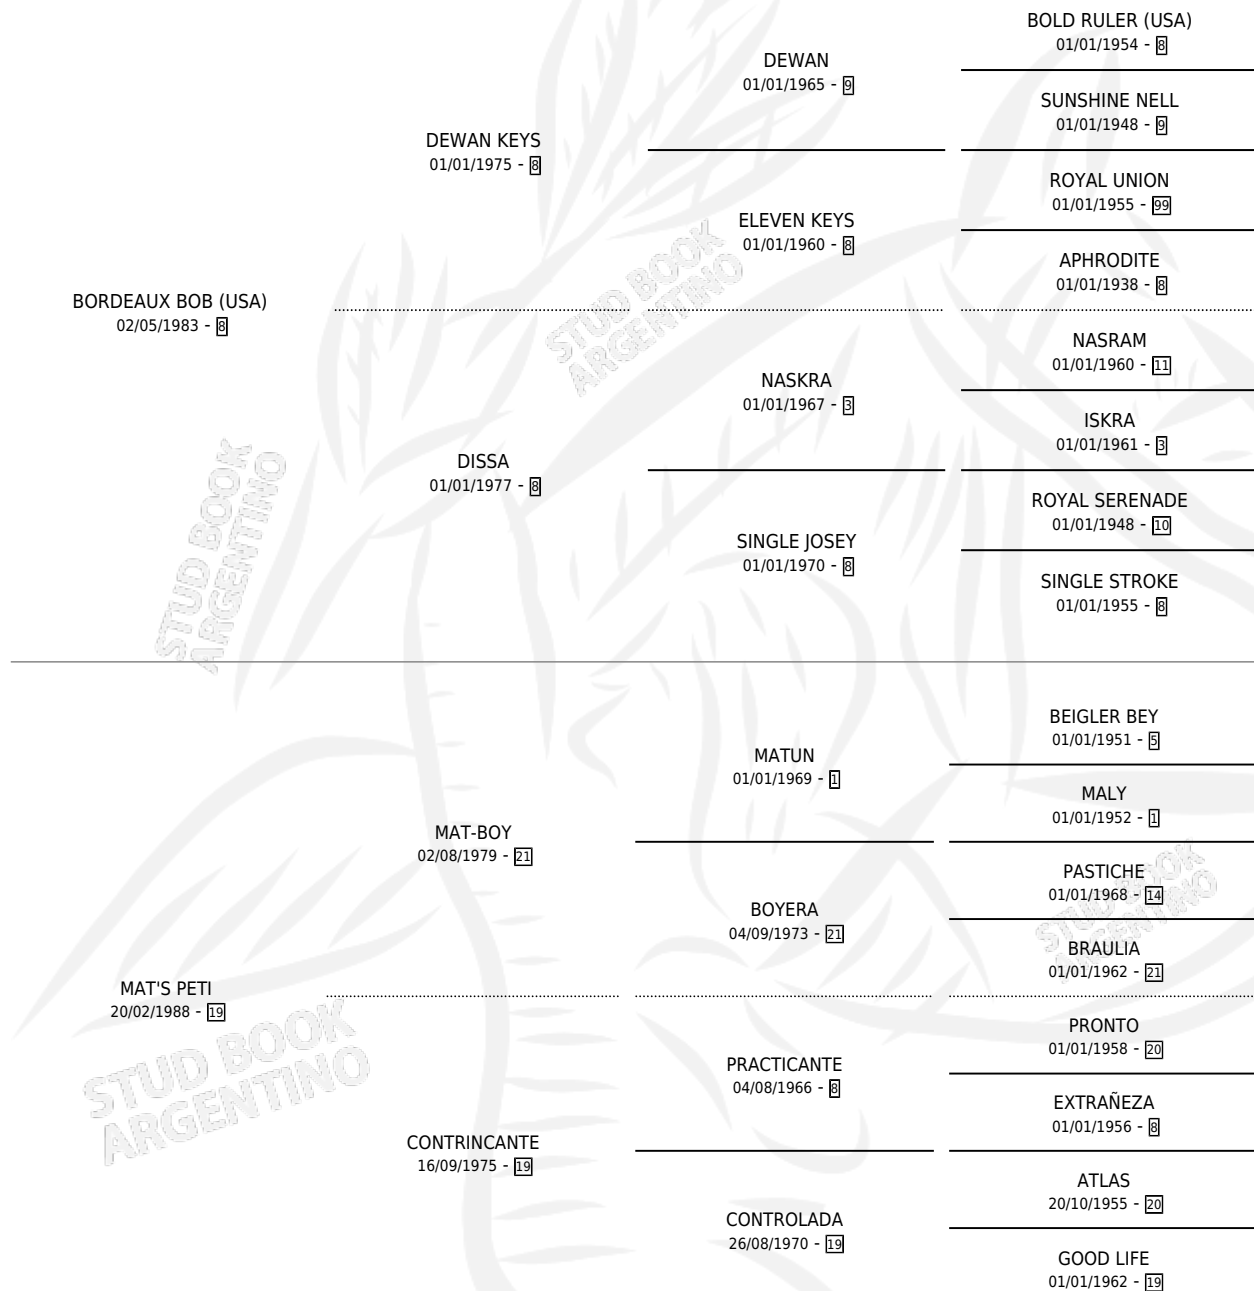

PET BOB

por **BORDEAUX BOB (USA)** y **MAT'S PETI** por **MAT-BOY**

Argentina · Macho · Alazan · SP · 21/10/1997
Familia 19-c · Volumen 36

ESTADO

TIPIFICACIÓN SANGUÍNEA	✓
TIPIFICACIÓN POR ADN	X
PASAPORTE	X
IDENTIFICACIÓN POR MICROCHIP	X
REPRODUCTOR	X

Lugar de nacimiento: Dilu

Criador: Sin dato

PEDIGREE

EXPORTACIÓN / IMPORTACIÓN

FECHA	MOVIMIENTO	PAÍS
05/08/2002	EXPORTADO	ESTADOS UNIDOS

~

CAMPAÑA

Solo carreras oficiales de Argentina

Ganador de 3 carreras en Palermo - \$21,240, a los 3 y 4 años, incluso 4to Haras Argentinos **[L]**.

POR DISTANCIA

HIPODROMO	CC	1°	2°	3°	4°	5°	NP	CLC	CLG	CLCG1	CLGG1	IMPORTE
PALERMO	12	3	1	1	1	1	5	3	0	1	0	\$20,030
1800 MTS	4	1	0	0	1	1	1	1	0	0	0	\$4,865
2500 MTS	2	0	0	0	0	0	2	2	0	1	0	\$0
2000 MTS	2	1	0	1	0	0	0	0	0	0	0	\$6,825
1600 MTS	3	1	1	0	0	0	1	0	0	0	0	\$8,340
1400 MTS	1	0	0	0	0	0	1	0	0	0	0	\$0
LA PLATA	1	0	0	0	0	1	0	1	0	0	0	\$0
2000 MTS	1	0	0	0	0	1	0	1	0	0	0	\$0
SAN ISIDRO	2	0	1	0	0	0	1	0	0	0	0	\$1,210
1800 MTS	1	0	1	0	0	0	0	0	0	0	0	\$1,210
2000 MTS	1	0	0	0	0	0	1	0	0	0	0	\$0