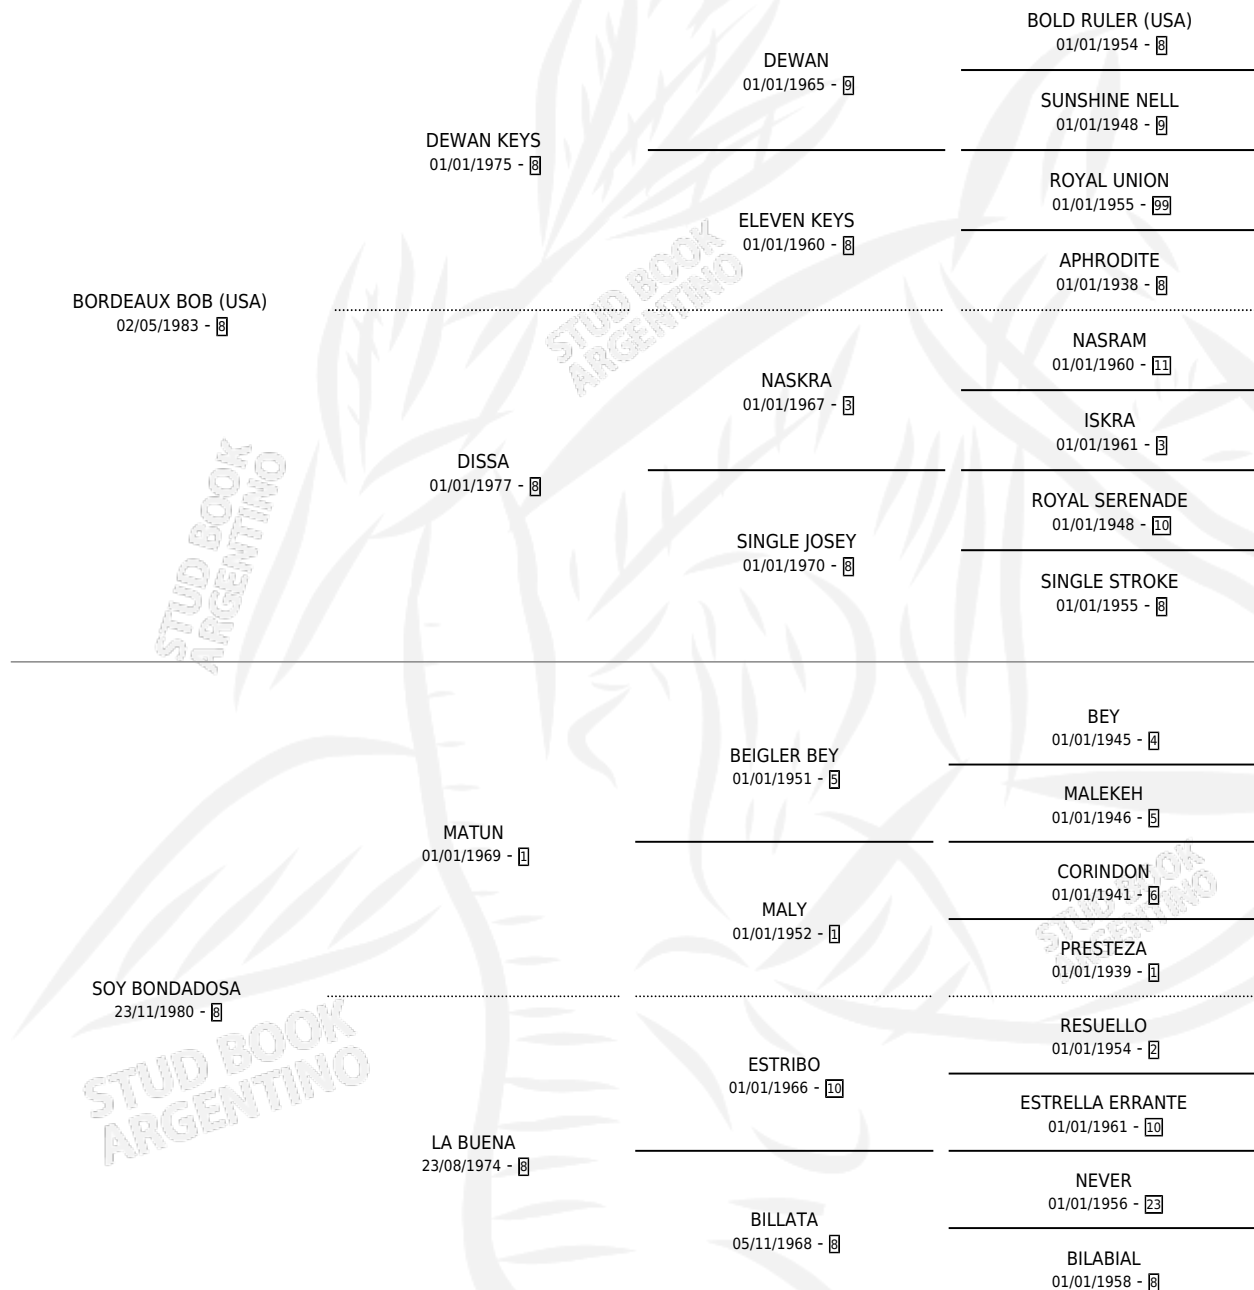

BOB BUENO

por **BORDEAUX BOB (USA)** y **SOY BONDADOSA** por **MATUN**

Argentina · Macho · Alazan · SP · 23/10/1997
Familia 8-j · Volumen 36

ESTADO

TIPIFICACIÓN SANGUÍNEA	✓
TIPIFICACIÓN POR ADN	X
PASAPORTE	X
IDENTIFICACIÓN POR MICROCHIP	X
REPRODUCTOR	X

Lugar de nacimiento: Dilu

Criador: Sin dato

PEDIGREE

CAMPAÑA

Solo carreras oficiales de Argentina

POR EDAD

EDAD	CC	1°	2°	3°	4°	5°	NP	CLC	CLG	CLCG1	CLGG1	IMPORTE	GANANCIA / CC
3 AÑOS	6	2	2	0	0	0	2	0	0	0	0	\$19,450	\$3,242
TOTALES	6	2	2	0	0	0	2	0	0	0	0	\$19,450	\$3,242
%		33.3%	33.3%	0.0%	0.0%	0.0%	33.3%	0.0%	0.0%	0.0%	0.0%		