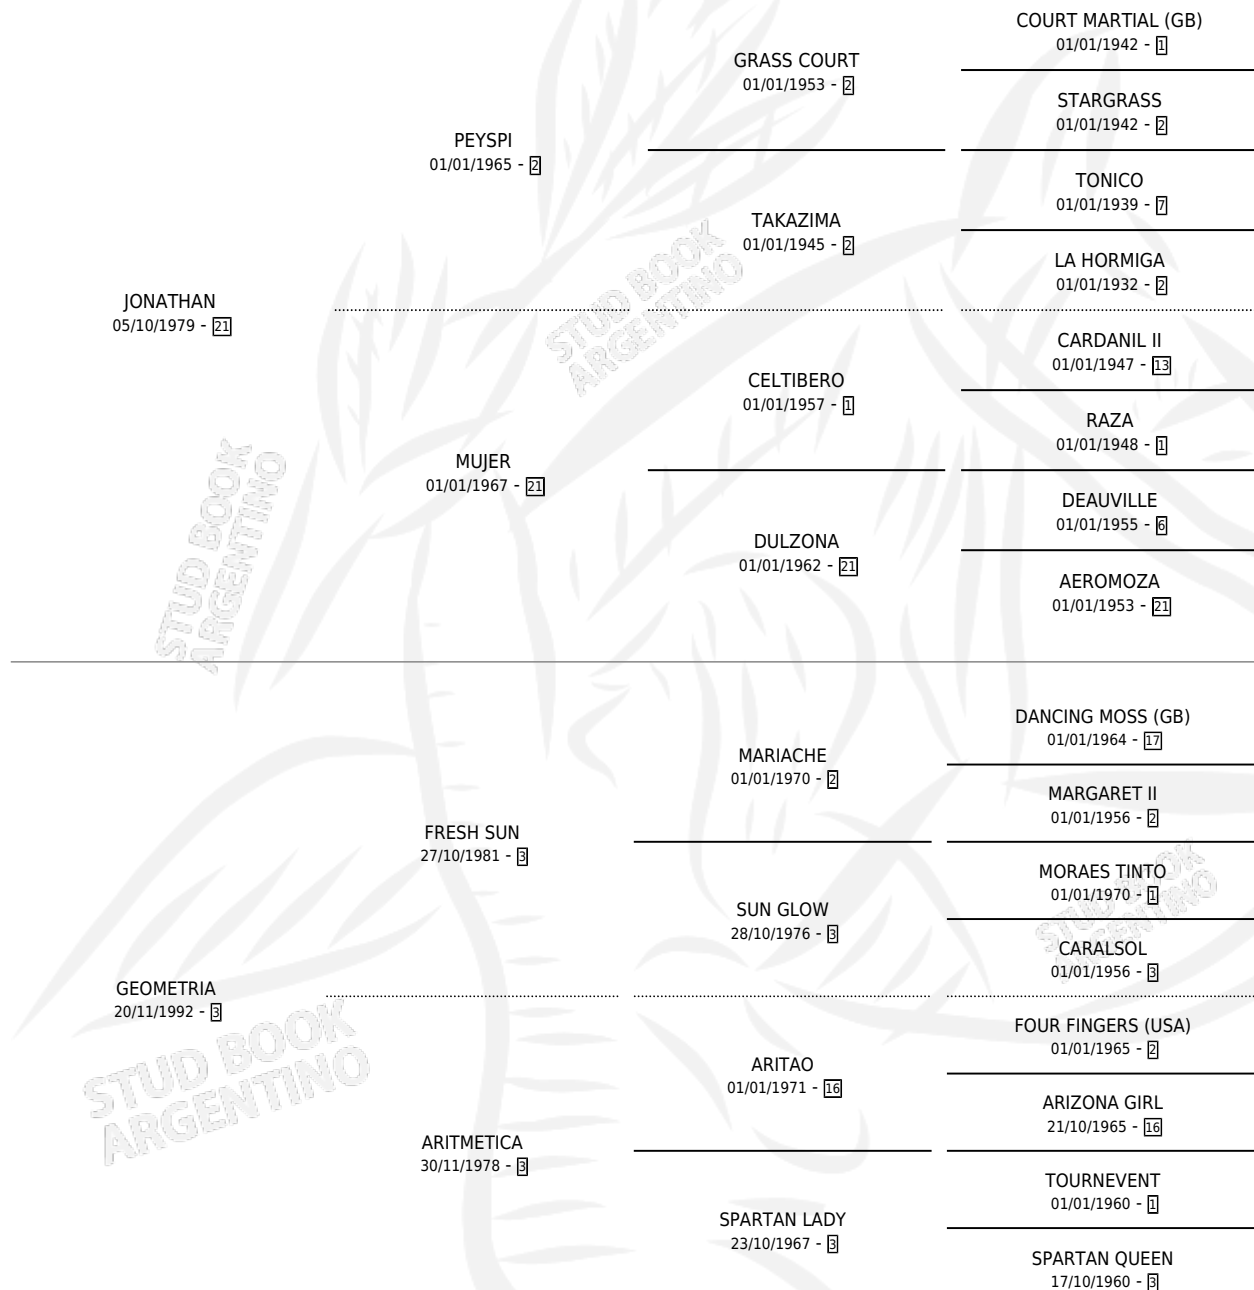

THAN GEOMETRICA

por JONATHAN y GEOMETRIA por FRESH SUN

Argentina · Hembra · Zaino Doradillo · SP · 12/10/1997
Familia 3-k · Volumen 36

ESTADO

TIPIFICACIÓN SANGUÍNEA	X
TIPIFICACIÓN POR ADN	X
PASAPORTE	X
IDENTIFICACIÓN POR MICROCHIP	X
REPRODUCTOR	X

Lugar de nacimiento: Masama

Criador: Cazaux Mariano Rene Sucesion

PEDIGREE

THAN GEOMETRICA

Datos oficiales del Stud Book Argentino

Documento generado el 02/05/2026

studbook.org.ar