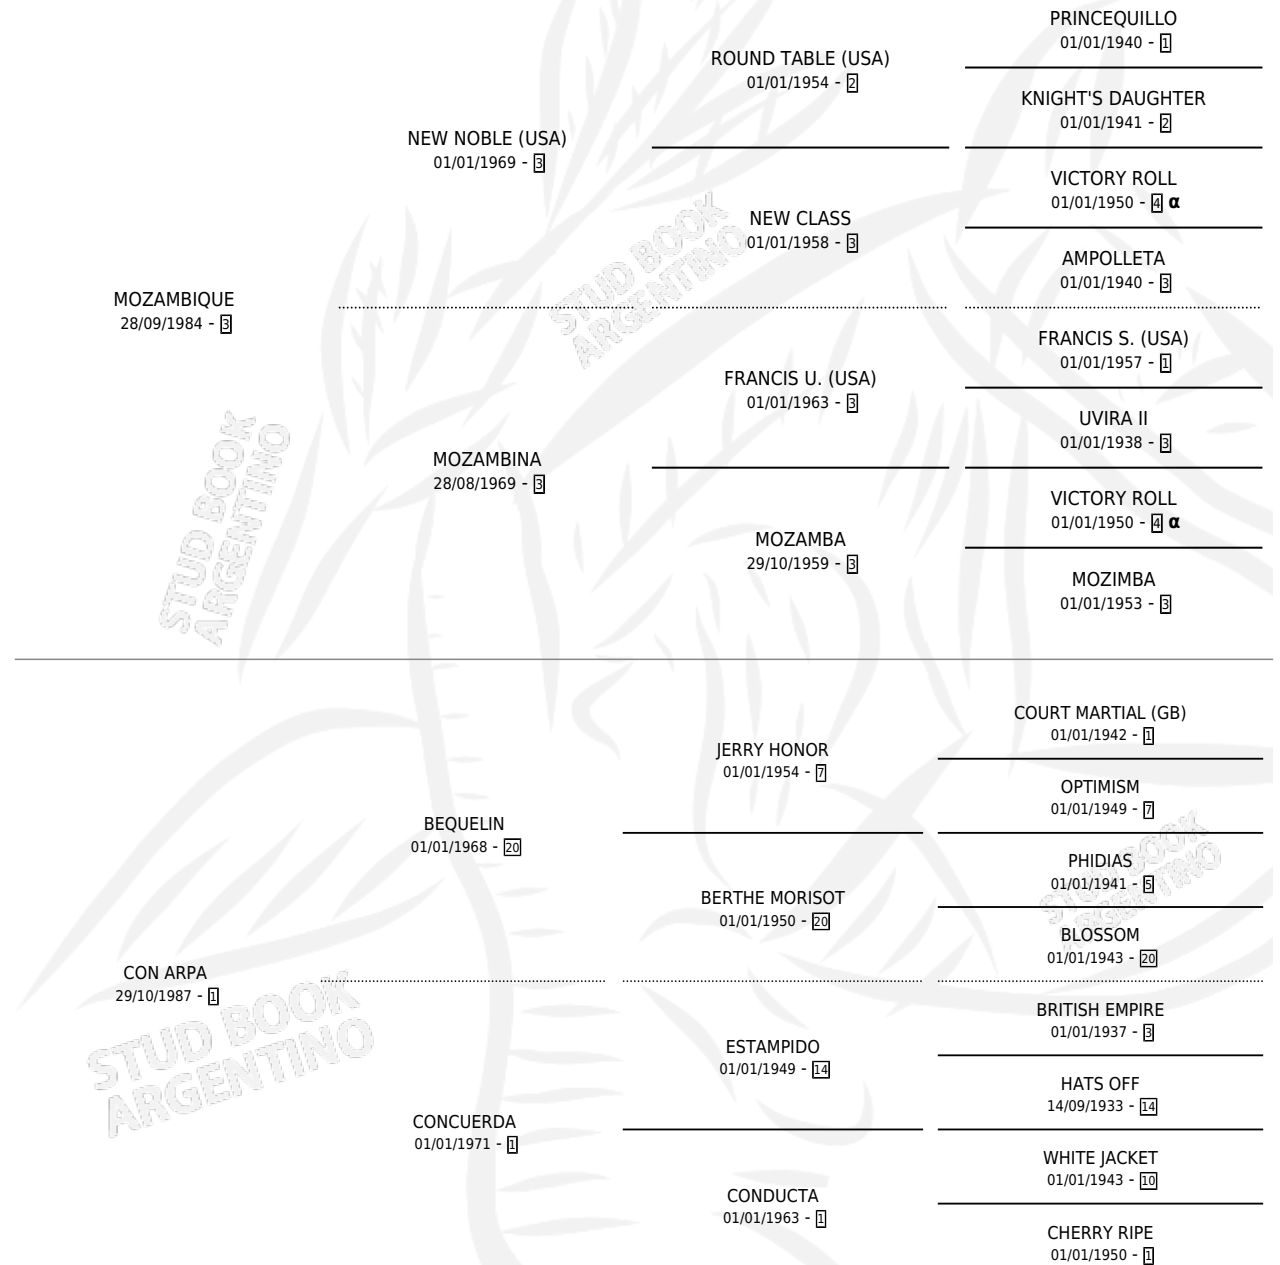

MOZA ARPA

por MOZAMBIQUE y CON ARPA por BEQUELIN

Argentina · Hembra · Zaino · SP · 14/11/1997
Familia 1-b · Volumen 36

ESTADO

TIPIFICACIÓN SANGUÍNEA	X
TIPIFICACIÓN POR ADN	X
PASAPORTE	X
IDENTIFICACIÓN POR MICROCHIP	X
REPRODUCTOR	X

Lugar de nacimiento: Don Simon

Criador: Don Simon

PEDIGREE

INBREEDING : α

MOZA ARPA

Datos oficiales del Stud Book Argentino

Documento generado el 28/04/2026

studbook.org.ar