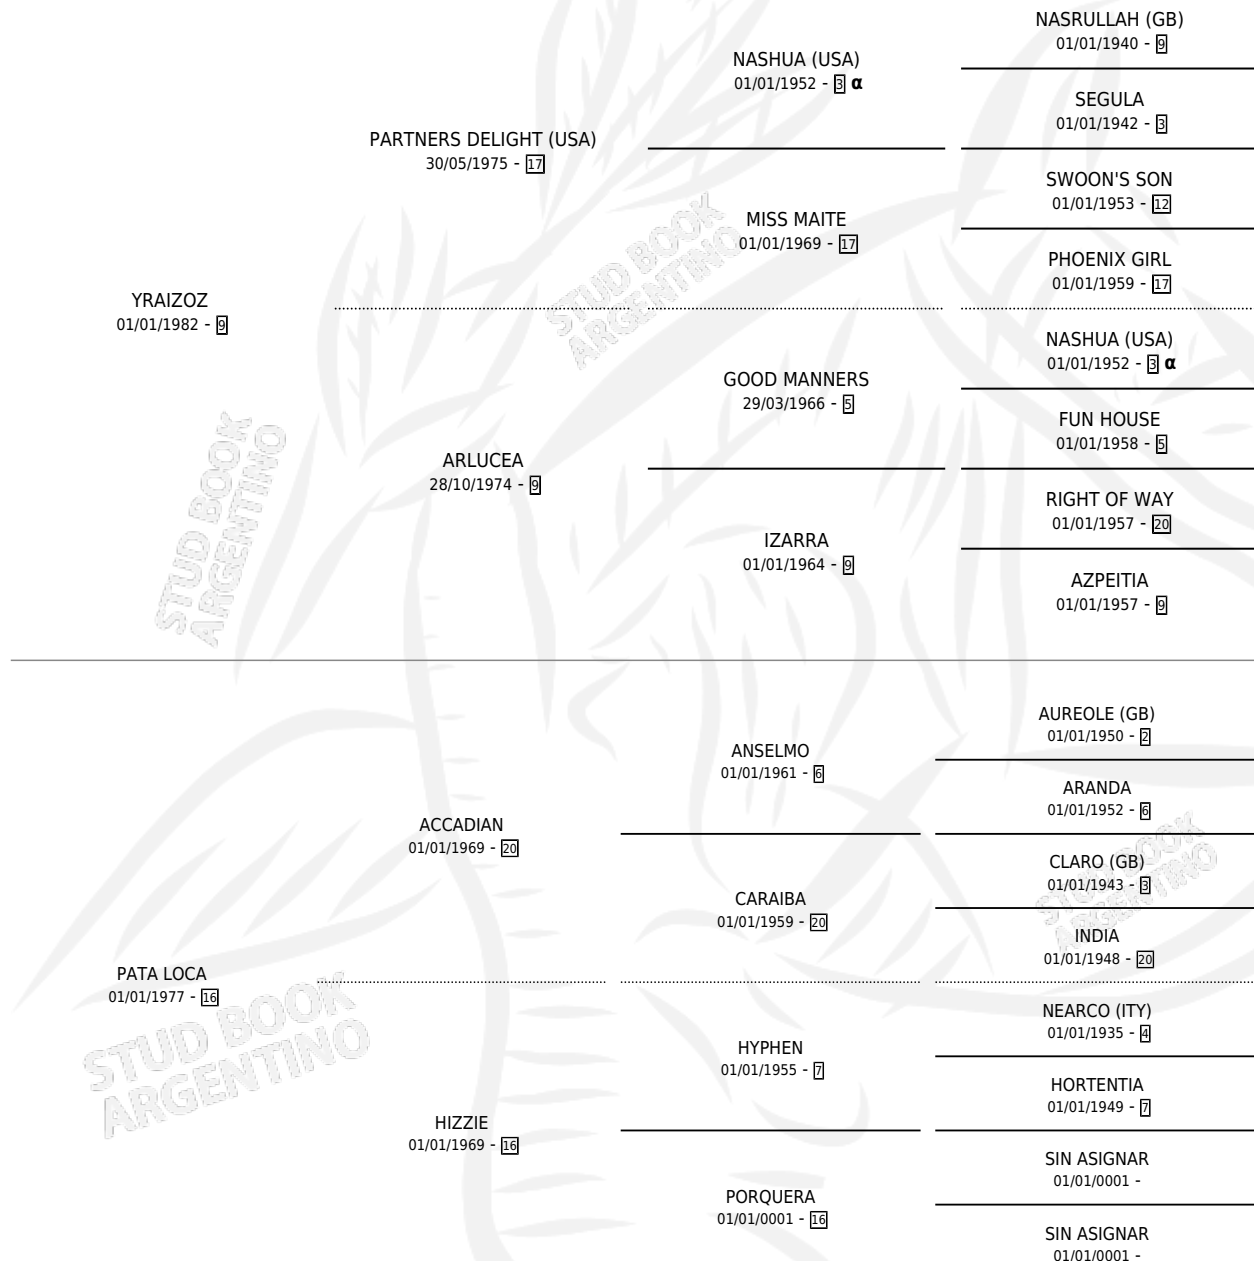

# YRA DE PATO

por YRAIZOZ y PATA LOCA por ACCADIAN

Argentina · Macho · Zaino Colorado · SP · 12/11/1997  
Familia 16-f · Volumen 36

## ESTADO

TIPIFICACIÓN SANGUÍNEA	✓
TIPIFICACIÓN POR ADN	X
PASAPORTE	X
IDENTIFICACIÓN POR MICROCHIP	X
REPRODUCTOR	X

**Lugar de nacimiento:** Ilusion

**Criador:** Merlo Abel Agustin

## PEDIGREE

INBREEDING : α