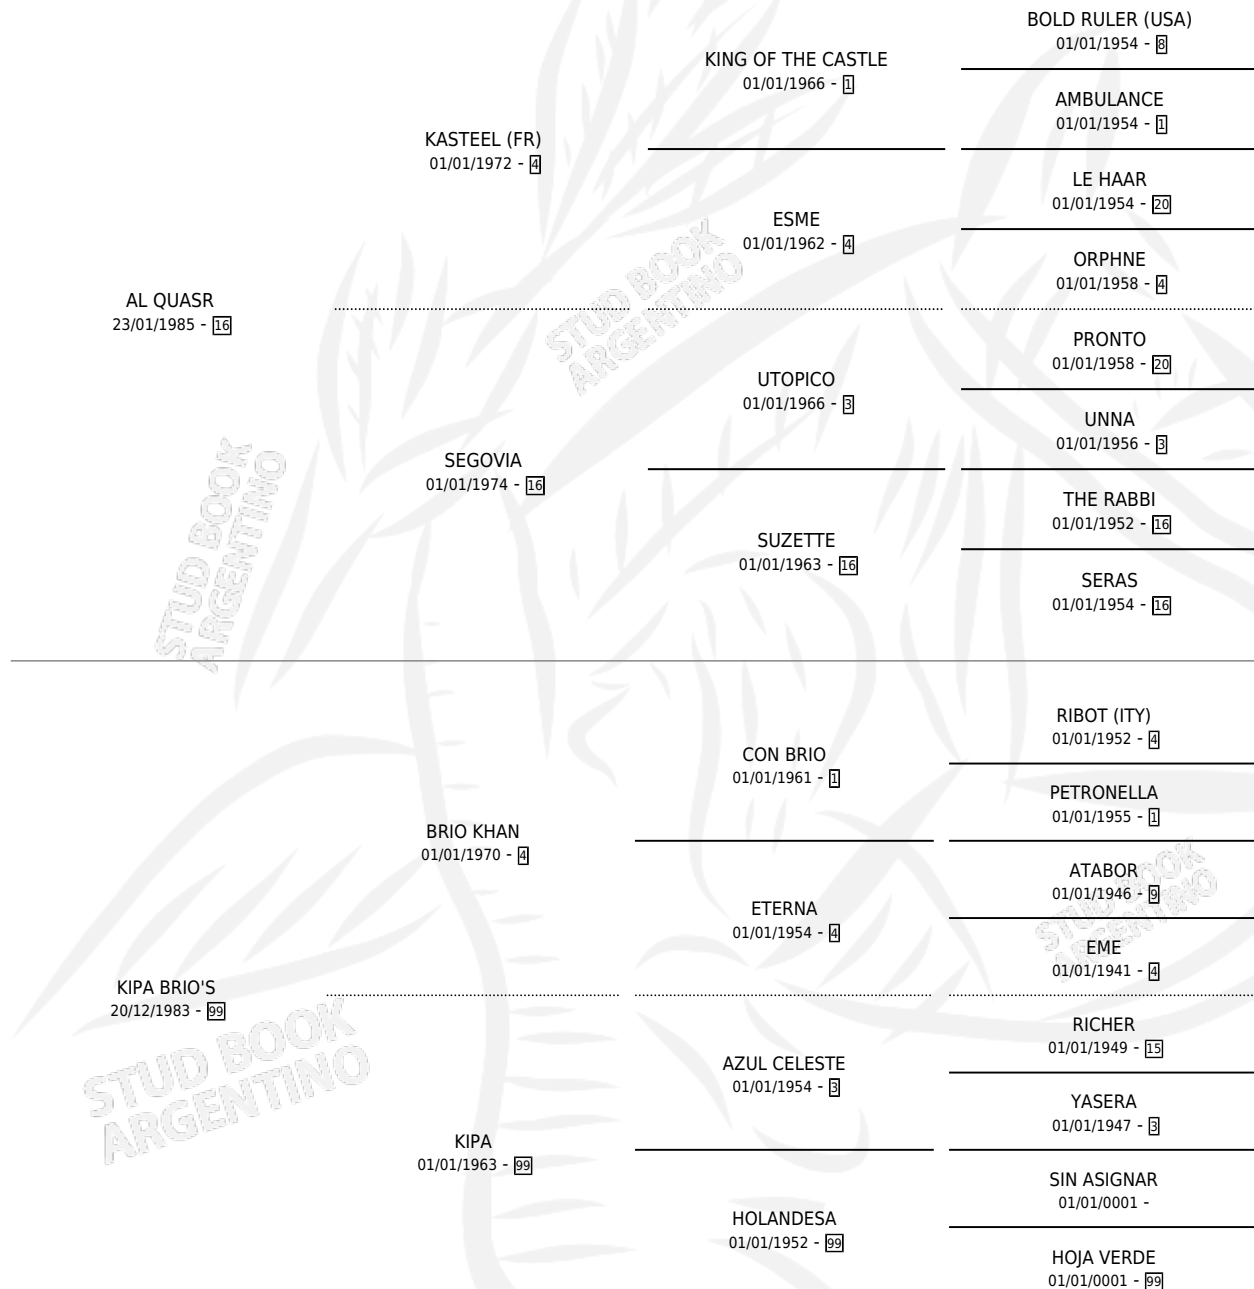

LA PARRITA QUAS

por AL QUASR y KIPA BRIO'S por BRIO KHAN

Argentina · Hembra · Zaino Doradillo · SP · 19/11/1997
Familia 99 · Volumen 36

ESTADO

TIPIFICACIÓN SANGUÍNEA	X
TIPIFICACIÓN POR ADN	✓
PASAPORTE	X
IDENTIFICACIÓN POR MICROCHIP	X
REPRODUCTOR	✓

Lugar de nacimiento: Don Alfredo

Criador: Sin dato

~

HIJOS

	MACHOS	HEMBRAS
1 NACIERON	1	0

SIN ACTUACIONES

PEDIGREE

S

mientos 1 / Efectividad 33.33%

PADRILLO	PRODUCTO	CRIADOR	1ER SERVICIO	ÚLTIMO SERVICIO
DON LADINO	∅		25/09/2010	02/10/2010
LA PARRITA QUAS			07/12/2009	07/12/2009
ORIENTADO TOM	KADAFI ORIENTADO (M A, 02/11/2009)	SIN DATO	25/10/2008	30/10/2008