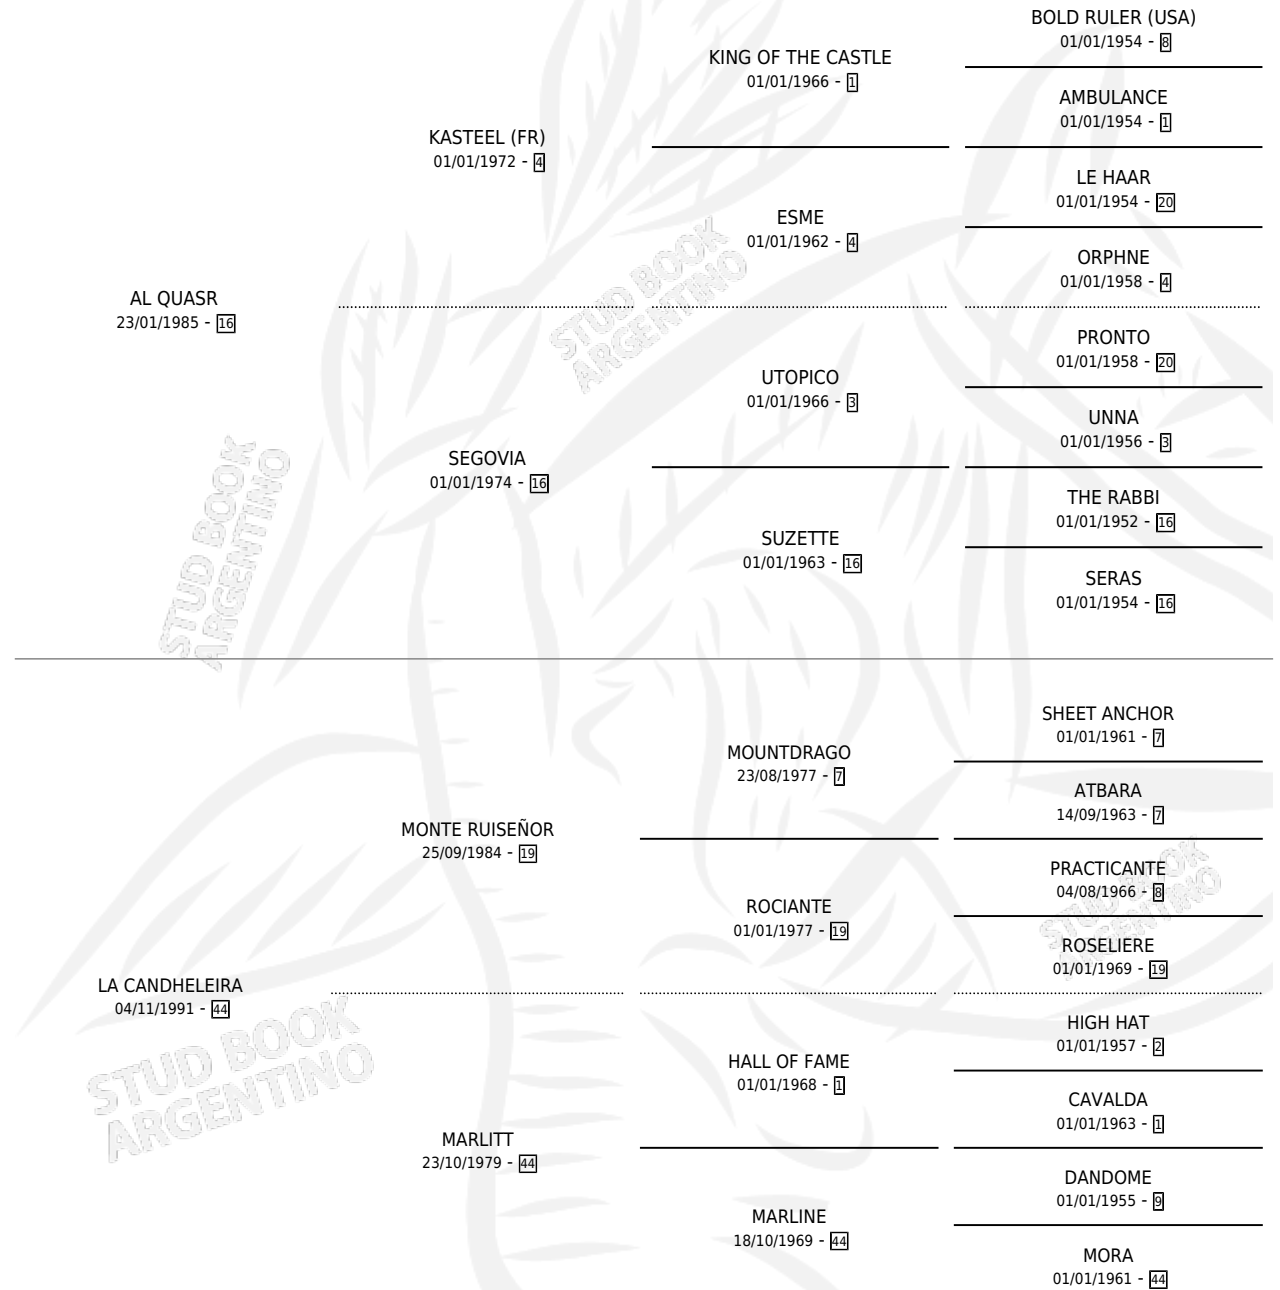

CHICHE QUAS

por AL QUASR y LA CANDHELEIRA por MONTE RUISEÑOR

Argentina · Hembra · Zaino · SP · 20/10/1997
Familia 44-p · Volumen 36

ESTADO

TIPIFICACIÓN SANGUÍNEA	✓
TIPIFICACIÓN POR ADN	X
PASAPORTE	X
IDENTIFICACIÓN POR MICROCHIP	X
REPRODUCTOR	X

Lugar de nacimiento: Don Alfredo

Criador: Sin dato

PEDIGREE

CHICHE QUAS

Datos oficiales del Stud Book Argentino

Documento generado el 12/05/2026

studbook.org.ar