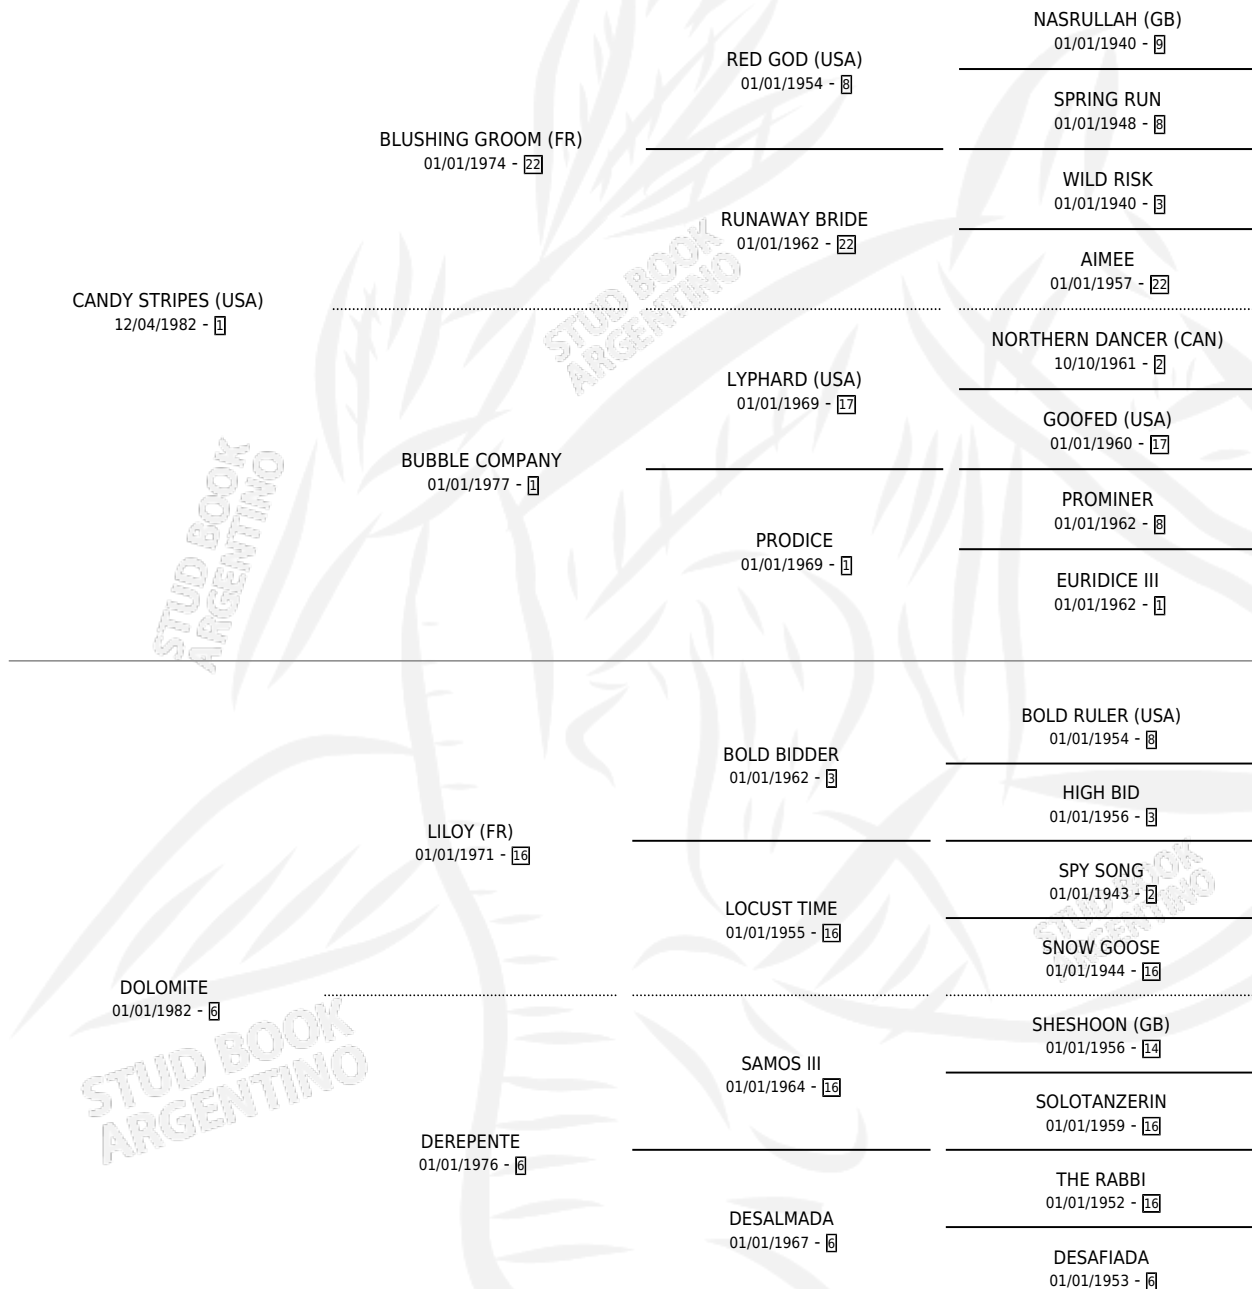

DONATION

por **CANDY STRIPES (USA)** y **DOLOMITE** por **LILOY (FR)**

Argentina · Hembra · Alazan Tostado · SP · 29/10/1997
Familia 6-a · Volumen 36

ESTADO

TIPIFICACIÓN SANGUÍNEA	✓
TIPIFICACIÓN POR ADN	✓
PASAPORTE	X
IDENTIFICACIÓN POR MICROCHIP	X
REPRODUCTOR	✓

Lugar de nacimiento: Abolengo

Criador: Abolengo

~

HIJOS

	MACHOS	HEMBRAS
8 NACIERON	4	4
5 CORRIERON	2	3
3 GANARON	1	2
0 GANADORES CL	0 GANADORES GR	0 GANADORES G1

PEDIGREE