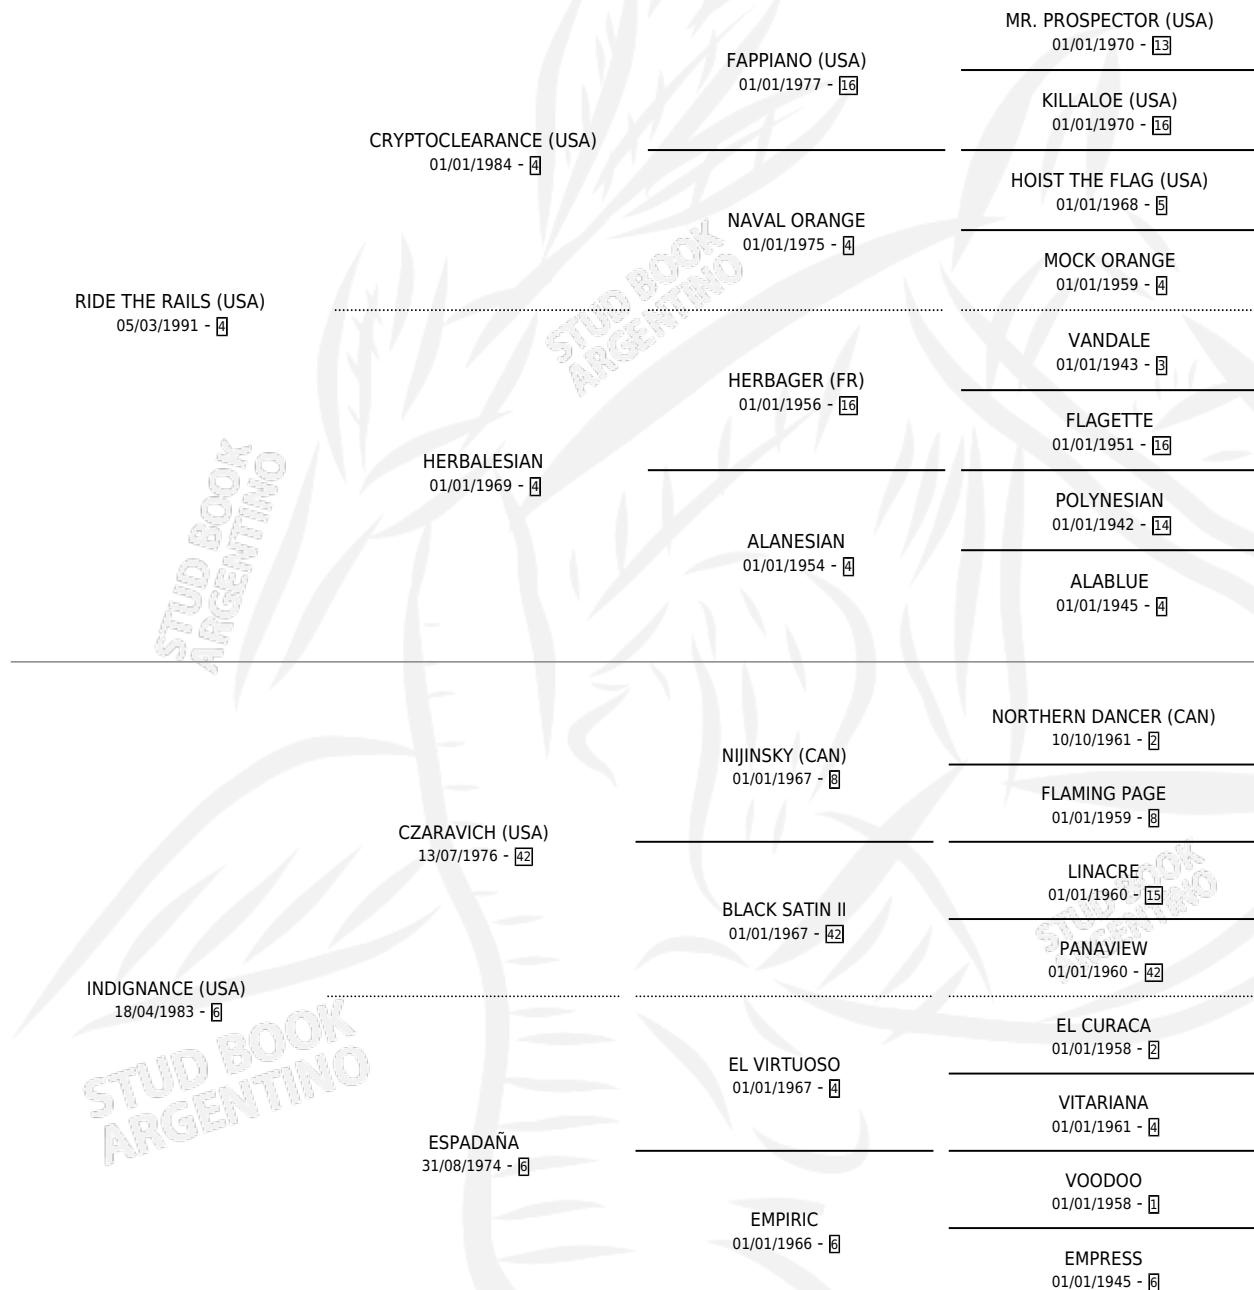

ESPEJADO

por **RIDE THE RAILS (USA)** y **INDIGNANCE (USA)** por **CZARAVICH (USA)**

Argentina · Macho · Alazan · SP · 27/10/1997
Familia 6-f · Volumen 36

ESTADO

TIPIFICACIÓN SANGUÍNEA	✓
TIPIFICACIÓN POR ADN	X
PASAPORTE	X
IDENTIFICACIÓN POR MICROCHIP	X
REPRODUCTOR	X

Lugar de nacimiento: Abolengo

Criador: Abolengo

PEDIGREE

ESPEJADO

Datos oficiales del Stud Book Argentino

Documento generado el 26/05/2026

studbook.org.ar