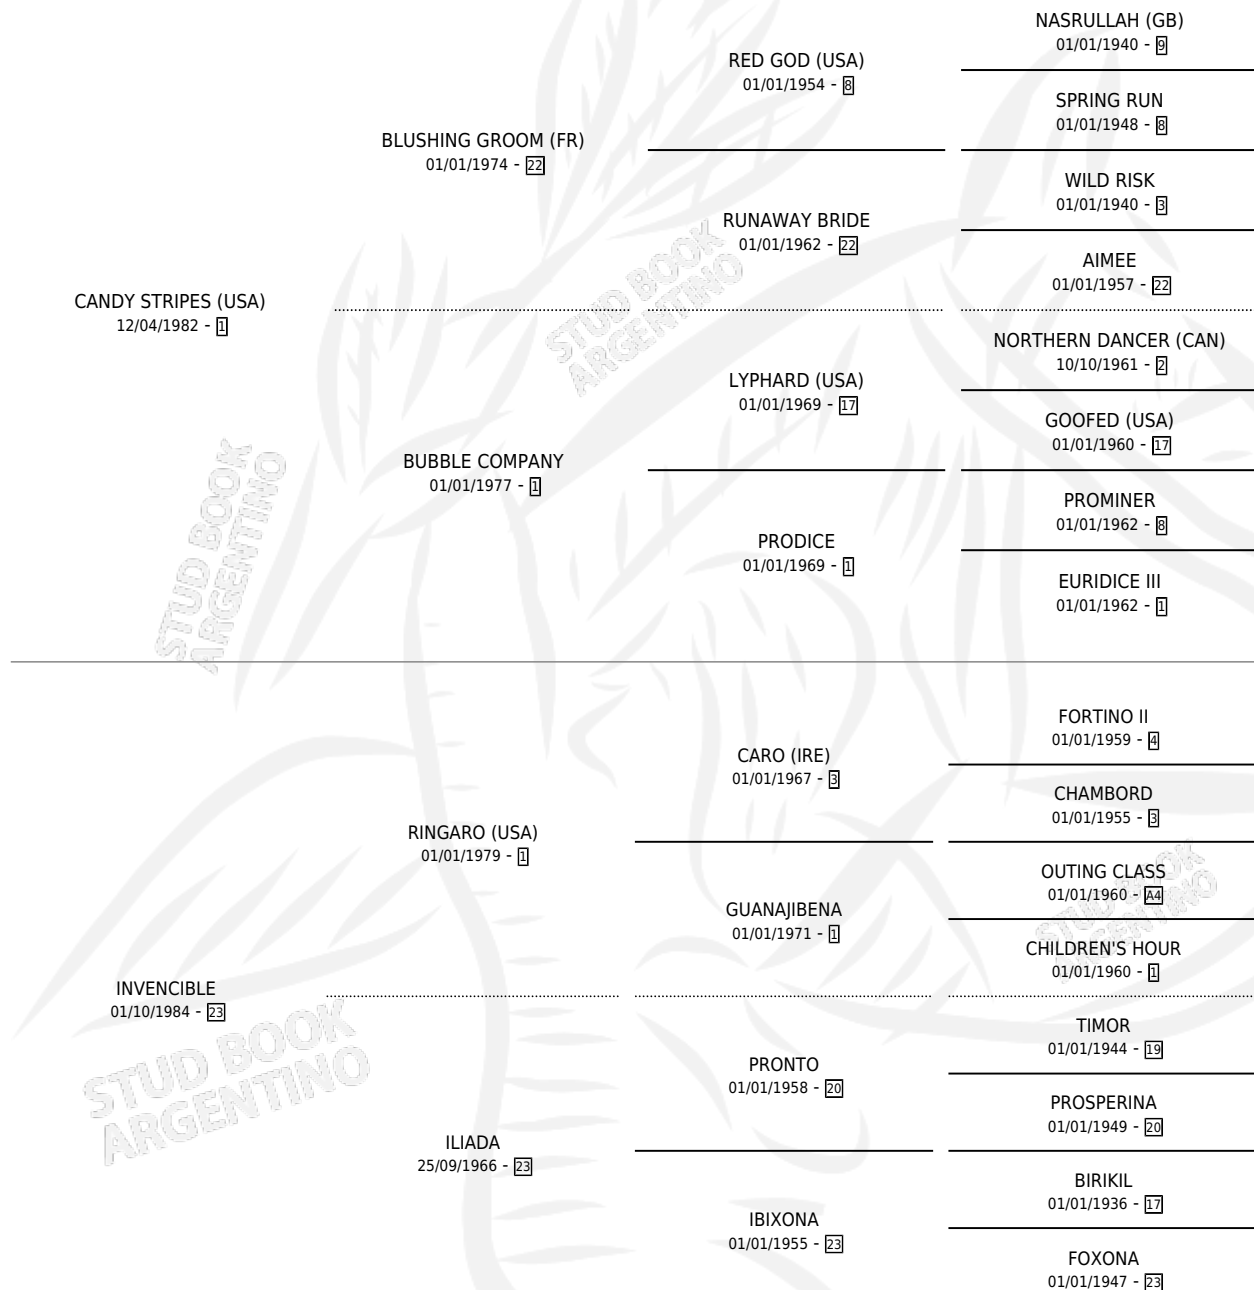

IMAGE STRIPES

por **CANDY STRIPES (USA)** y **INVENCIBLE** por **RINGARO (USA)**

Argentina · Hembra · Zaino Doradillo · SP · 28/10/1997
Familia 23-a · Volumen 36

ESTADO

TIPIFICACIÓN SANGUÍNEA	✓
TIPIFICACIÓN POR ADN	✓
PASAPORTE	X
IDENTIFICACIÓN POR MICROCHIP	X
REPRODUCTOR	✓

Lugar de nacimiento: Abolengo

Criador: Abolengo

~

HIJOS

	MACHOS	HEMBRAS
7 NACIERON	1	6
1 CORRIERON	0	1

SIN ACTUACIONES

PEDIGREE

S

mientos 7 / Efectividad 87.50%

PADRILLO	PRODUCTO	CRIADOR	1ER SERVICIO	ÚLTIMO SERVICIO
GRAND REWARD (USA)	∅		02/11/2007	02/11/2007
IMAGE STRIPES LODE (USA)	LODE IMAGY (H Z, 15/09/2007) •MURIÓ EL 01/11/2016•	SIN DATO	16/10/2006	16/10/2006
Datos oficiales del Stud Book Argentino Documento generado el 26/04/2026 SLEW GIN PIZZ (USA)	SLEW IMAGE (H T, 17/07/2006)	SIN DATO	22/08/2005	22/08/2005
ALPHA STRIPES (USA)	ALPHA STRIPES (M Z, 22/07/2005)	SIN DATO	29/08/2004	29/08/2004
ACCEPTABLE (USA)	AIMAGE (H Z, 18/08/2004)	SIN DATO	20/09/2003	20/09/2003
HALO SUNSHINE (USA)	IMAGINATIVE (H Z, 09/09/2003) •MURIÓ EL 08/06/2009•	ABOLENGO	26/09/2002	26/09/2002
ACCEPTABLE (USA)	INSTALADORA (H Z, 15/09/2002) •MURIÓ EL 20/08/2012•	ABOLENGO	03/10/2001	03/10/2001
ACCEPTABLE (USA)	IMAGINATIVE GIRL (H Z, 23/09/2001) •MURIÓ EL 26/03/2004•	ABOLENGO	08/10/2000	08/10/2000