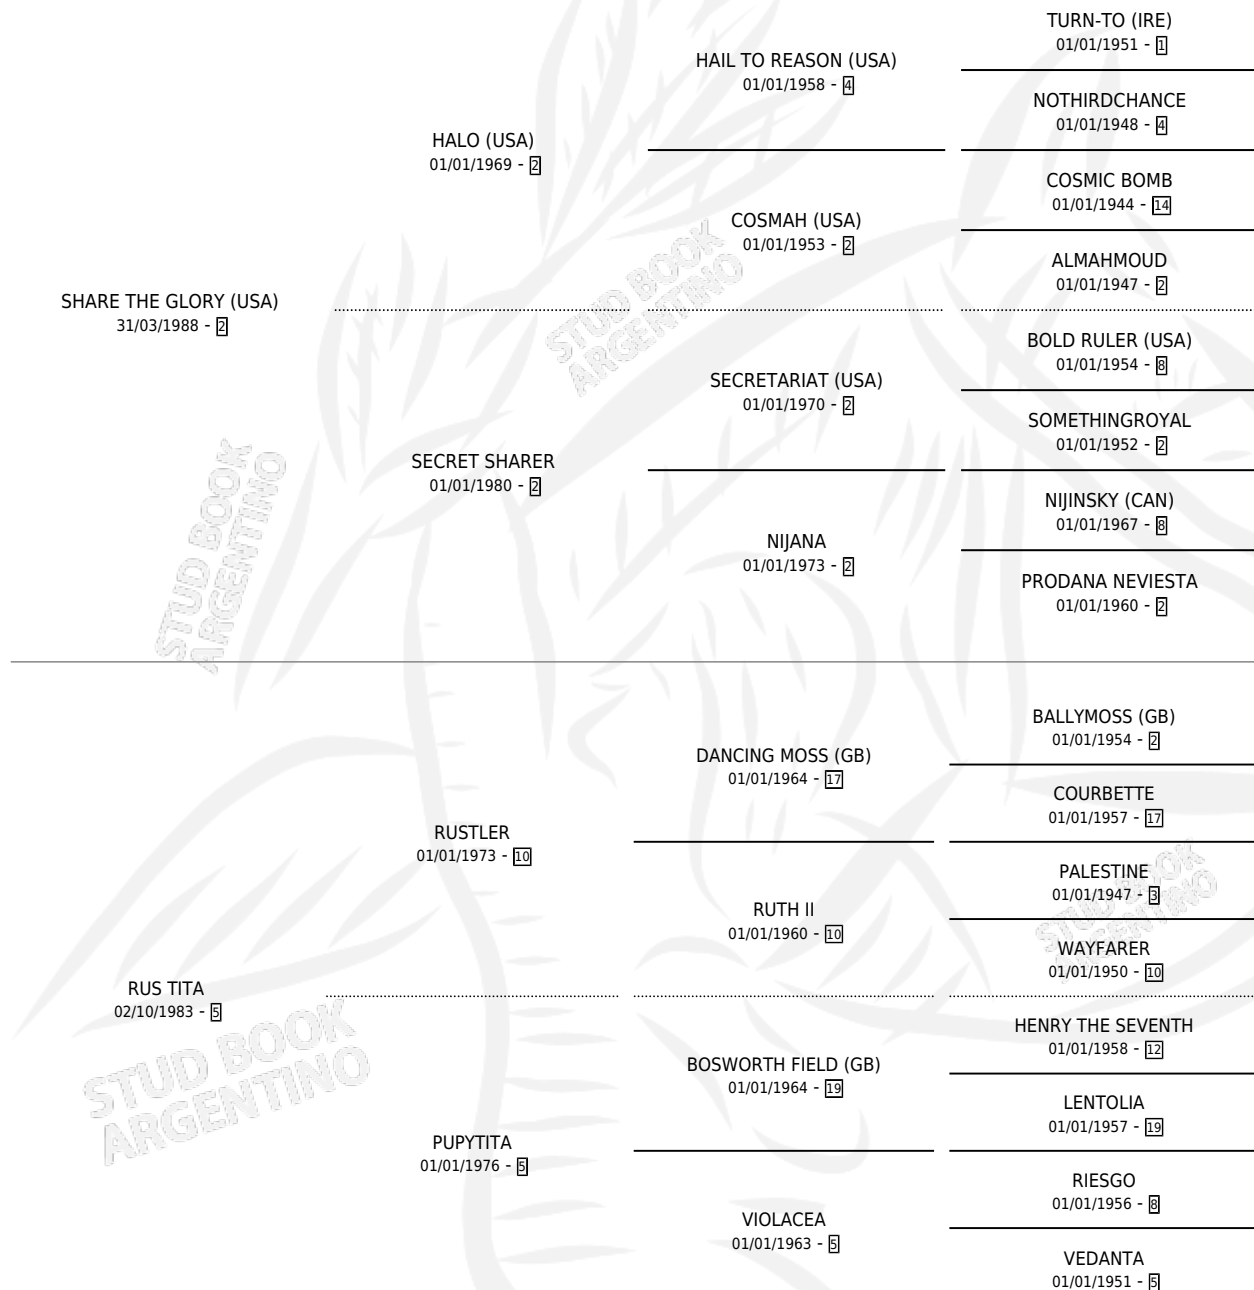

ROSE GLORY

por **SHARE THE GLORY (USA)** y **RUS TITA** por **RUSTLER**

Argentina · Hembra · Zaino · SP · 19/10/1997
Familia 5-g · Volumen 36

ESTADO

TIPIFICACIÓN SANGUÍNEA	✓
TIPIFICACIÓN POR ADN	✓
PASAPORTE	X
IDENTIFICACIÓN POR MICROCHIP	X
REPRODUCTOR	✓

Lugar de nacimiento: Del Carmen

Criador: Del Carmen

~

HIJOS

	MACHOS	HEMBRAS
3 NACIERON	1	2

SIN ACTUACIONES

PEDIGREE

CAMPAÑA

Solo carreras oficiales de Argentina

POR EDAD

EDAD	CC	1°	2°	3°	4°	5°	NP	CLC	CLG	CLCG1	CLGG1	IMPORTE	GANANCIA / CC
3 AÑOS	1	0	0	0	0	0	1	1	0	0	0	\$0	\$0
TOTALES	1	0	0	0	0	0	1	1	0	0	0	\$0	\$0
%		0.0%	0.0%	0.0%	0.0%	0.0%	100%	100%	0.0%	0.0%	0.0%		