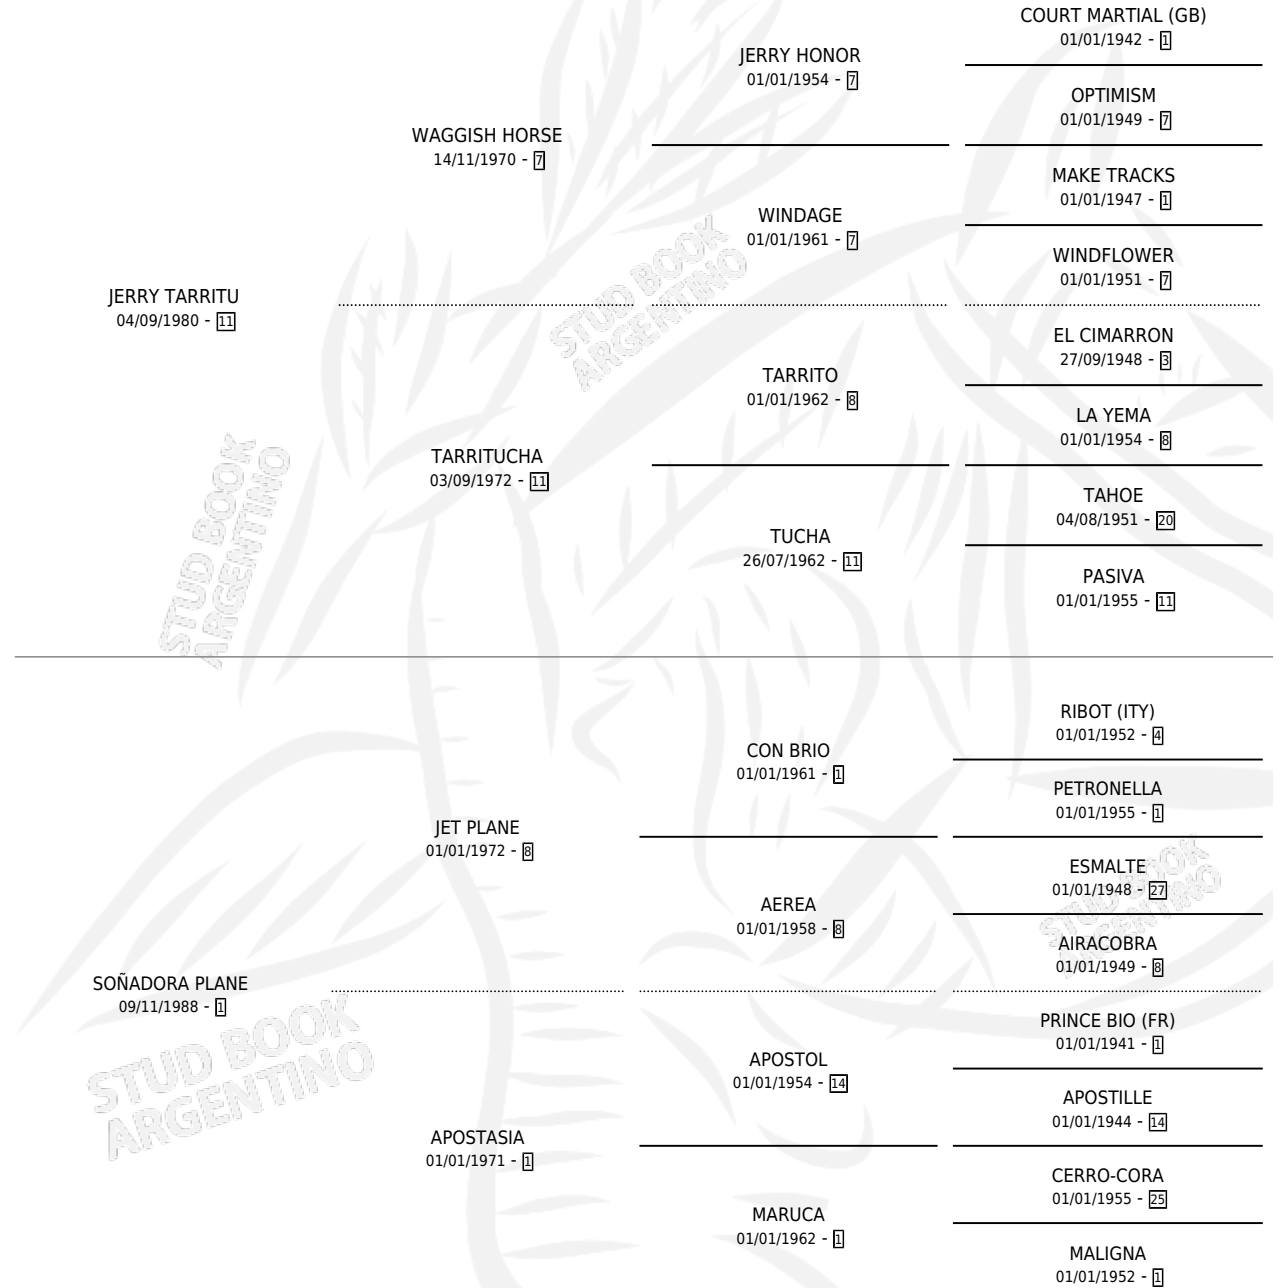

Lugar de nacimiento: Del Carmen

Criador: Del Carmen

~

HIJOS

	MACHOS	HEMBRAS
2 NACIERON	1	1
2 CORRIERON	1	1

SIN ACTUACIONES

PEDIGREE

S

mientos 2 / Efectividad 40.00%

PADRILLO	PRODUCTO	CRIADOR	1ER SERVICIO	ÚLTIMO SERVICIO
LORD EXCEL	∅		24/11/2006	24/11/2006
JERRY'S DREAM				
BELASCO (USA)	∅		04/12/2005	04/12/2005
Datos oficiales del Stud Book Argentino				
BELASCO (USA)	GONE DREAMS (M A, 03/11/2005)	AGROPECUARIA PAJAS BLANCAS S. R. L.	25/11/2004	25/11/2004
Documento generado el 10/05/2025	MURIO EL 31/05/2013.			
stBookCtg.ar	∅		24/11/2003	24/11/2003
NO MORE FLOWERS (USA)	NO MORE DREAM (H A, 13/11/2003)	VIDAL DANIEL EDUARDO	26/11/2002	26/11/2002