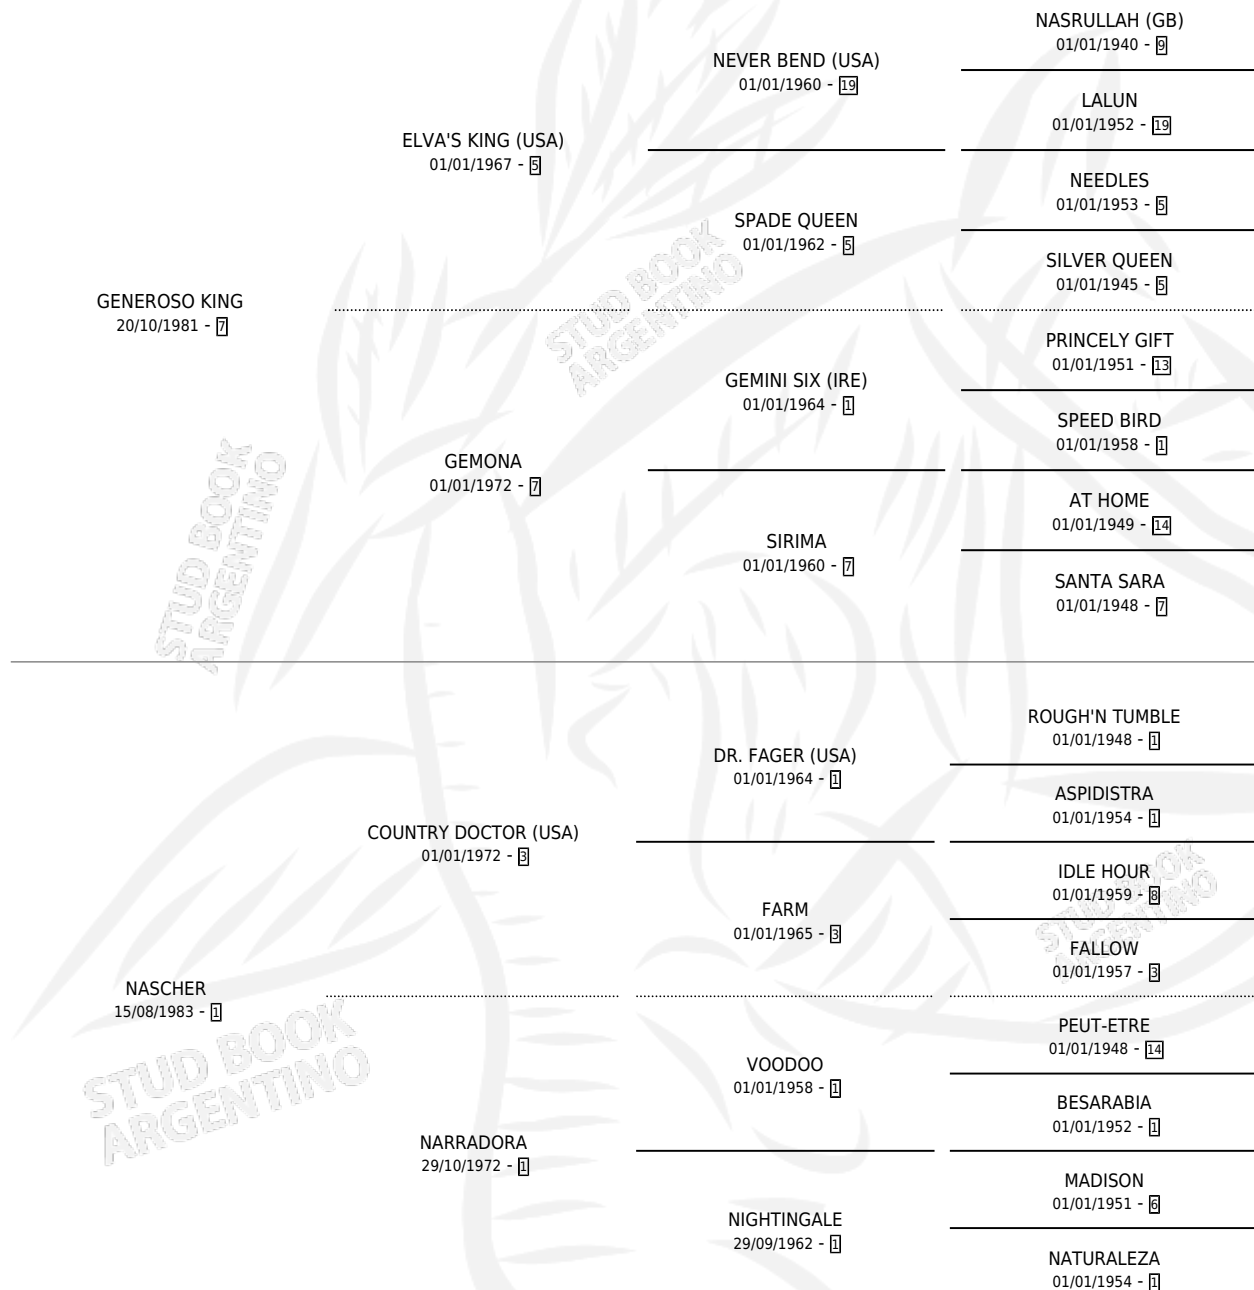

GAITERA QUEEN

por **GENEROSO KING** y **NASCHER** por **COUNTRY DOCTOR (USA)**

Argentina · Hembra · Zaino Doradillo · SP · 15/11/1997
Familia 1-j · Volumen 36

ESTADO

TIPIFICACIÓN SANGUÍNEA	✓
TIPIFICACIÓN POR ADN	✓
PASAPORTE	X
IDENTIFICACIÓN POR MICROCHIP	X
REPRODUCTOR	✓

Lugar de nacimiento: Alborada
Criador: Alborada

~

HIJOS

	MACHOS	HEMBRAS
2 NACIERON	1	1
SIN ACTUACIONES		

PEDIGREE

CAMPAÑA

Solo carreras oficiales de Argentina

POR EDAD