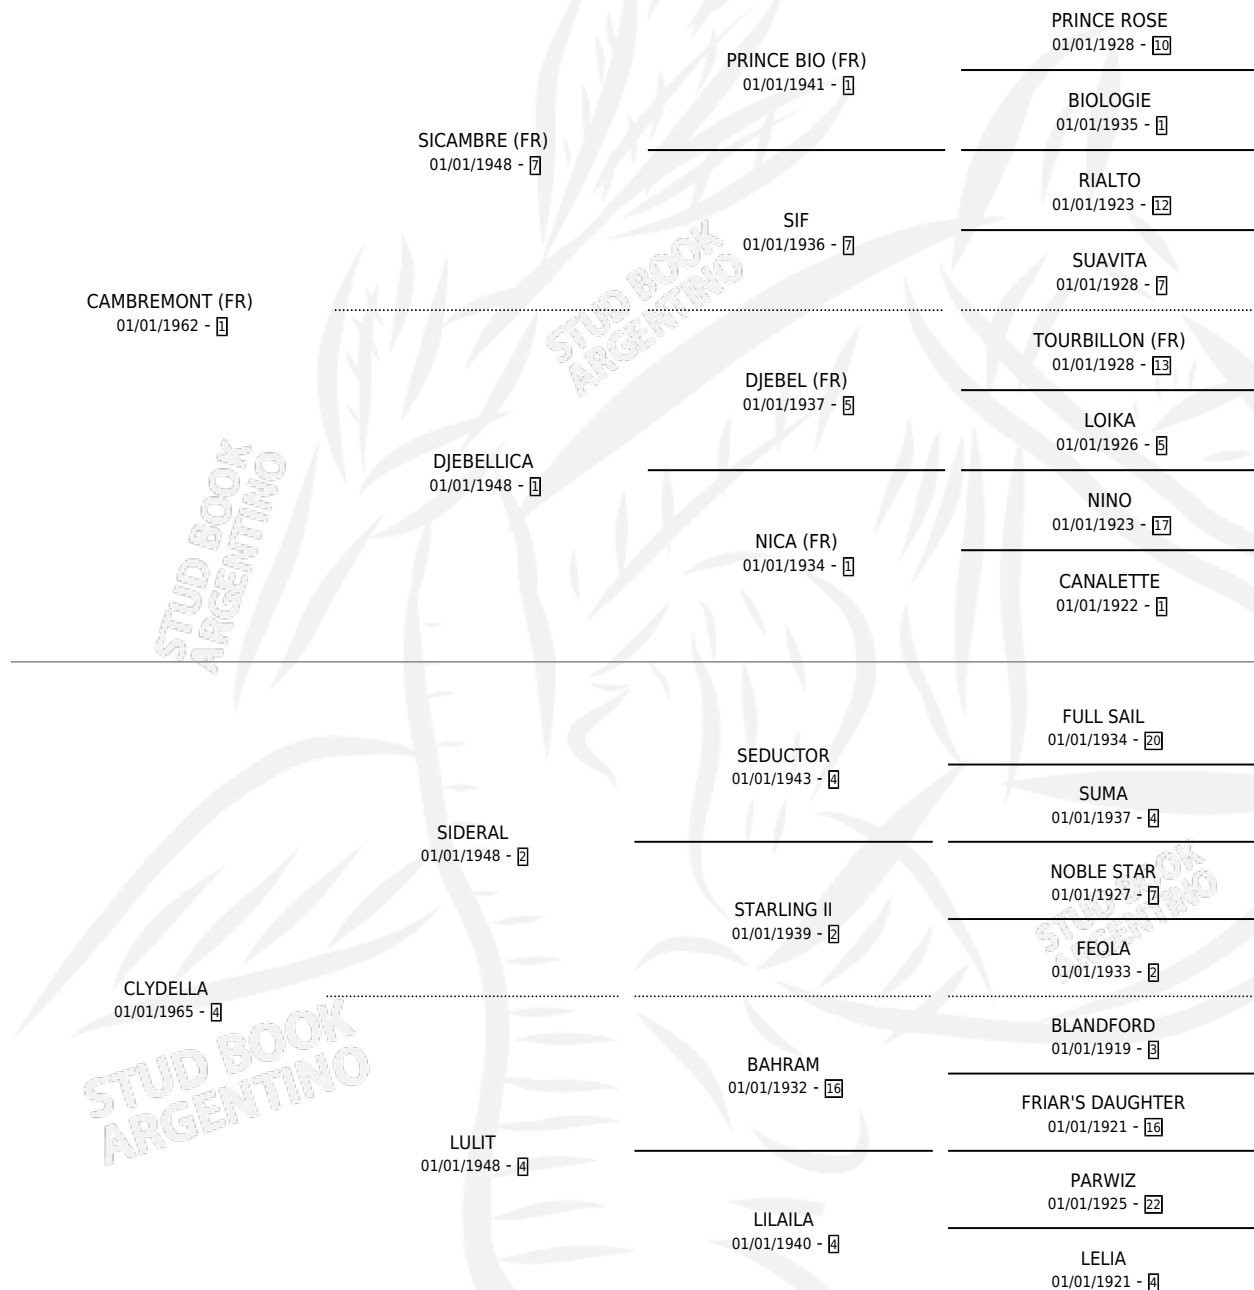

KINROSS

por **CAMBREMONT (FR)** y **CLYDELLA** por **SIDERAL**

Argentina · Macho · Zaino · SP · 01/01/1973
Familia 4-j · Volumen 28

ESTADO

TIPIFICACIÓN SANGUÍNEA	X
TIPIFICACIÓN POR ADN	X
PASAPORTE	X
IDENTIFICACIÓN POR MICROCHIP	X
REPRODUCTOR	✓

Lugar de nacimiento: Campo particular
Criador: Monadri

~

HIJOS

	MACHOS	HEMBRAS
13 NACIERON	4	9
1 CORRIERON	0	1
1 GANARON	0	1
0 GANADORES CL	0 GANADORES GR	0 GANADORES G1

PEDIGREE

CAMPAÑA

Solo carreras oficiales de Argentina